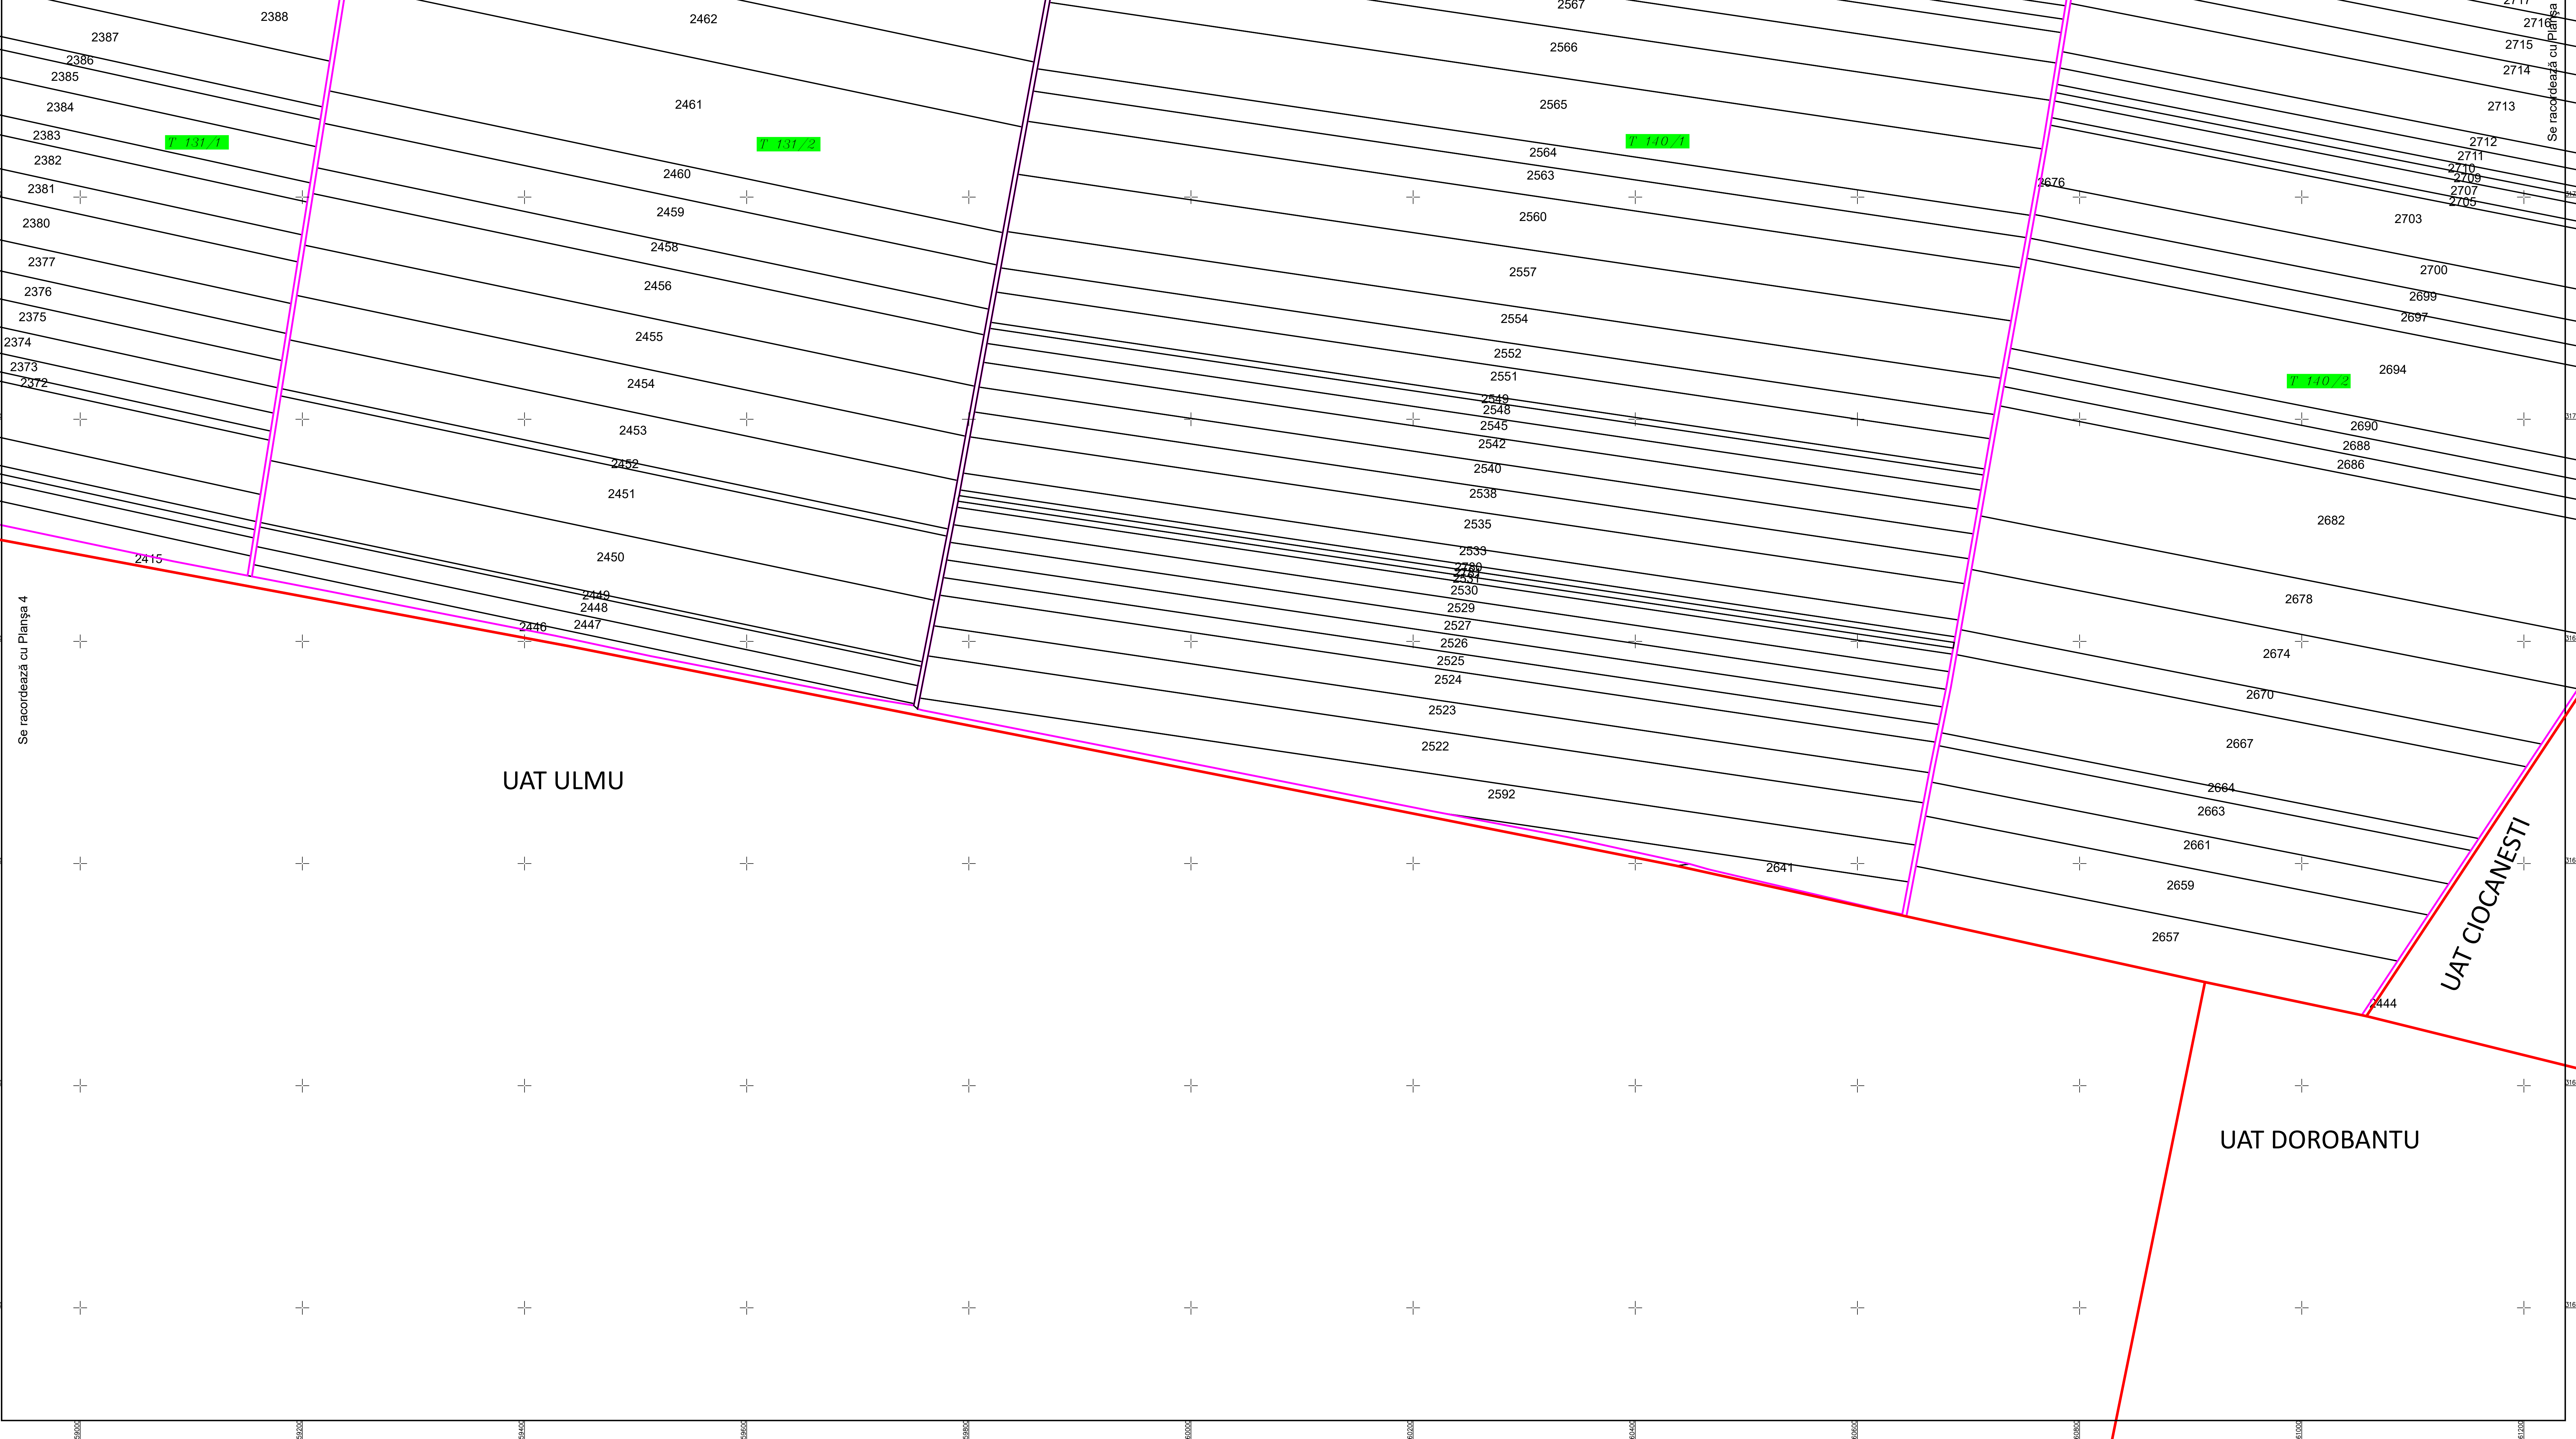

PLAN CADASTRAL
U.A.T. LUPȘANU, județul CĂLĂRAȘI, Sectorul cadastral 30
Scara 1:2000
Sistem de proiecție STEREO' 1970

Planșa 6
Spre publicare

Se racordează cu Planșa 4

Se racordează cu Planșa 4

Se racordează cu Planșa 5

Se racordează cu Planșa 4

UAT ULMU

UAT CIOCANESTI

UAT DOROBANTU

SC Komora SRL

Schema de racordare a planșelor

Schița cu dispunerea sectoarelor cadastrale

LEGENDĂ

	Limită UAT
	Limită sector cadastral
	Limită tarla
	Limită imobil
	Număr sector cadastral
	ID imobil