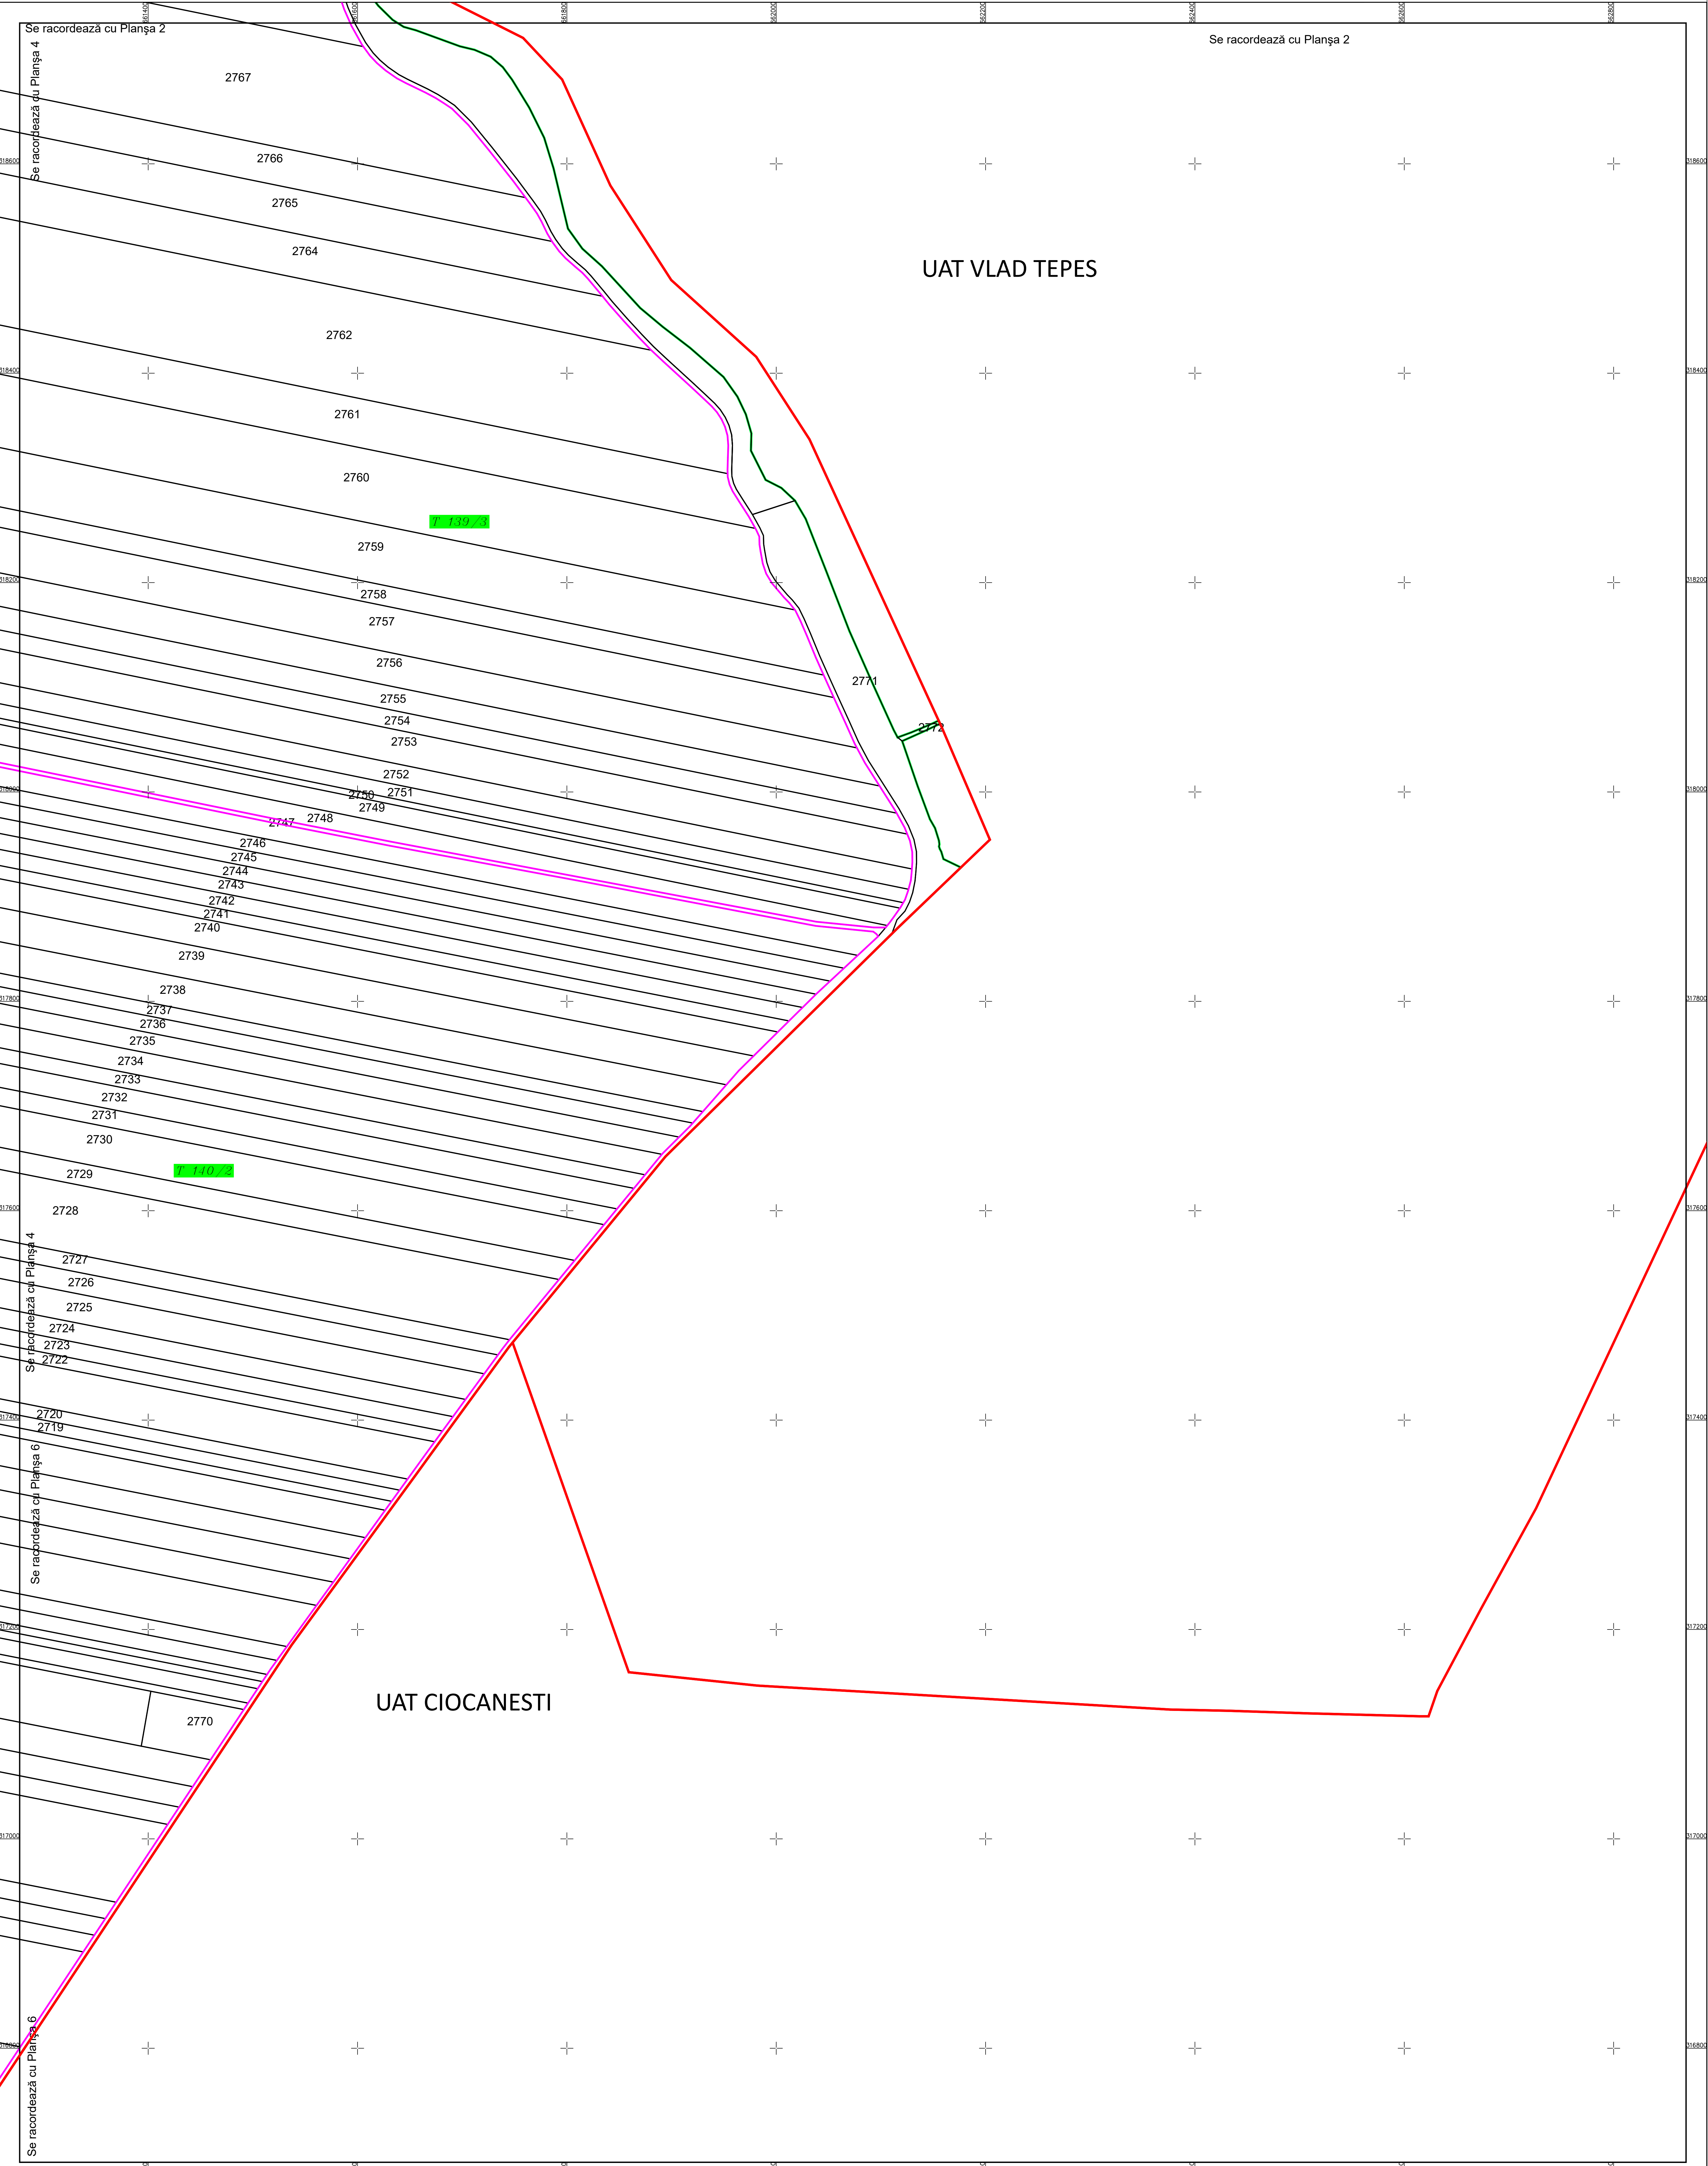

PLAN CADASTRAL
U.A.T. LUPȘANU, județul CĂLĂRAȘI, Sectorul cadastral 30
Scara 1:2000
Sistem de proiecție STEREO' 1970

Planșa 5
Spre publicare

SC Komora
SRL

Schema de racordare a planșelor

Schița cu dispunerea sectoarelor cadastrale

LEGENDA:

	Limită UAT
	Limită sector cadastral
	Limită țară
	Limită imobil
	Număr sector cadastral
	ID imobil