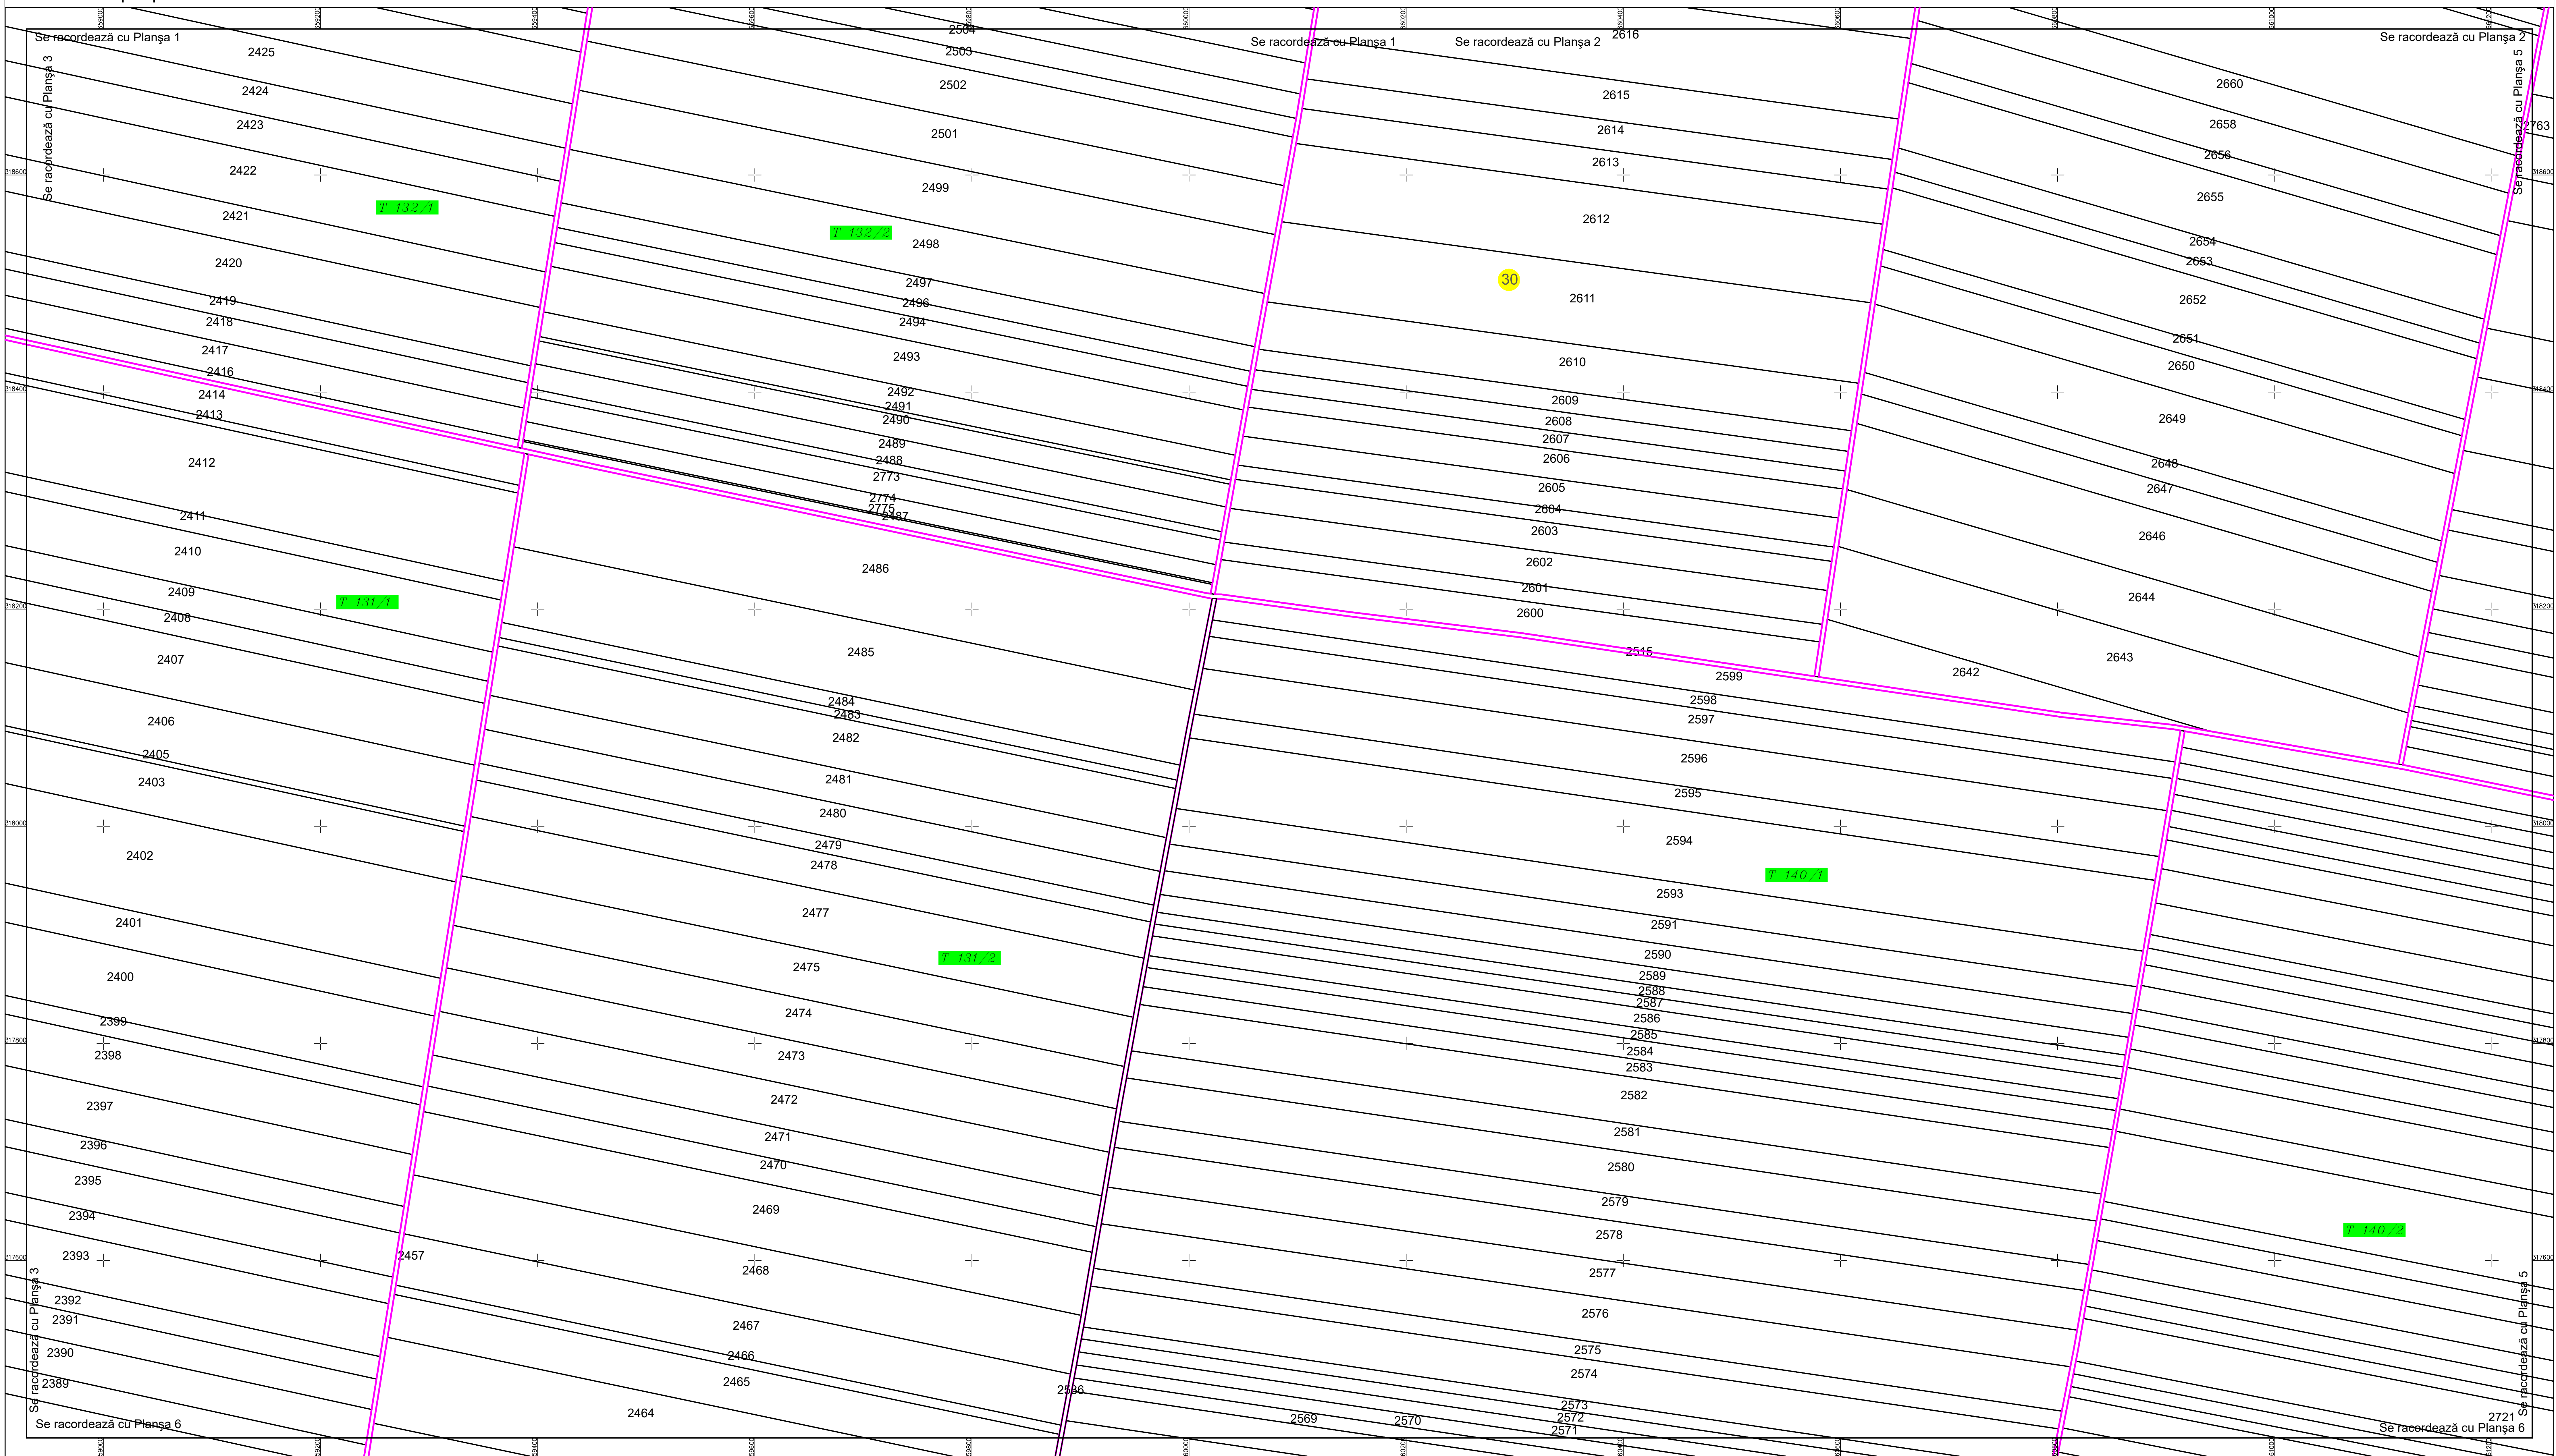

PLAN CADASTRAL
 U.A.T. LUPȘANU, județul CĂLĂRAȘI, Sectorul cadastral 30
 Scara 1:2000
 Sistem de proiecție STEREO' 1970

Planșa 4
Spre publicare

SC Komora SRL

Schița cu dispunerea sectoarelor cadastrale

LEGENDĂ:

	Limită UAT
	Limită sector cadastral
	Limită țara
	Limită imobil
	Număr sector cadastral
	ID imobil