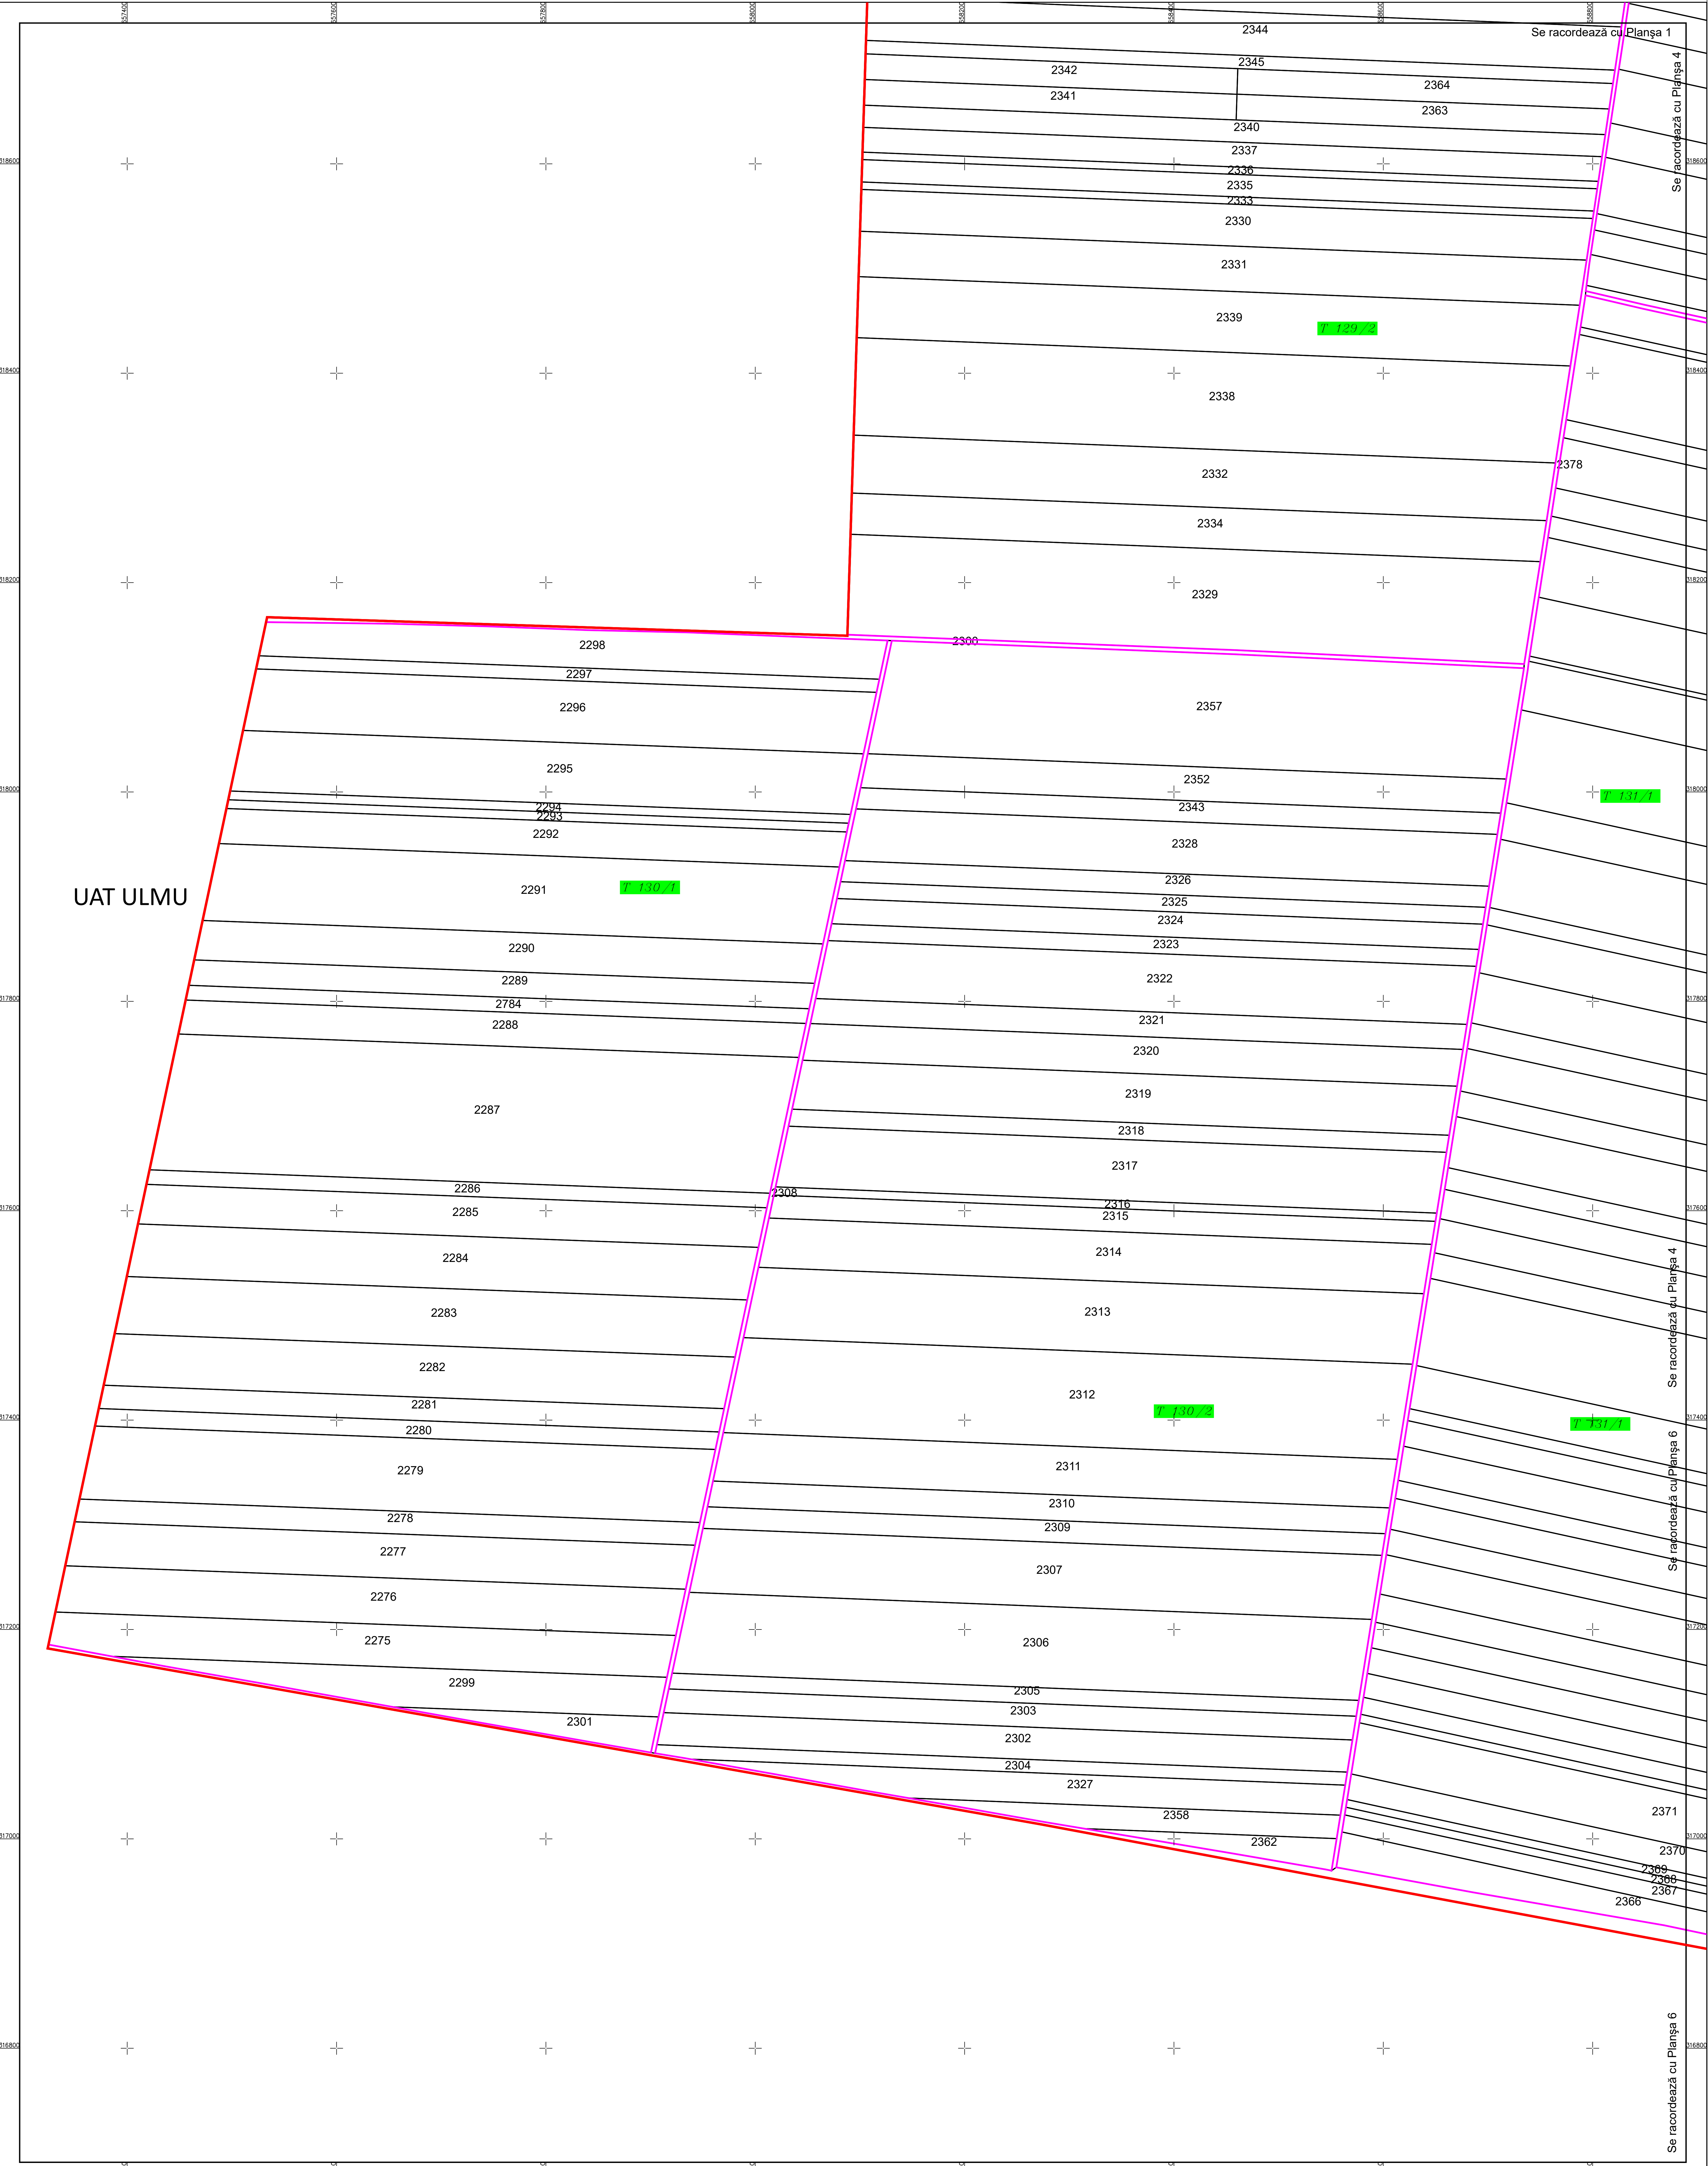

PLAN CADASTRAL
U.A.T. LUPȘANU, județul CĂLĂRAȘI, Sectorul cadastral 30
Scara 1:2000
Sistem de proiecție STEREO' 1970

Planșa 3
Spre publicare

UAT ULMU

Se racordează cu Planșa 1

Se racordează cu Planșa 4

Se racordează cu Planșa 4

Se racordează cu Planșa 6

Se racordează cu Planșa 6

SC Komora SRL

Schema de racordare a planșelor

Schița cu dispunerea sectoarelor cadastrale

LEGENDA:

	Limită UAT
	Limită sector cadastral
	Limită țară
	Limită imobil
	Număr sector cadastral
	ID imobil