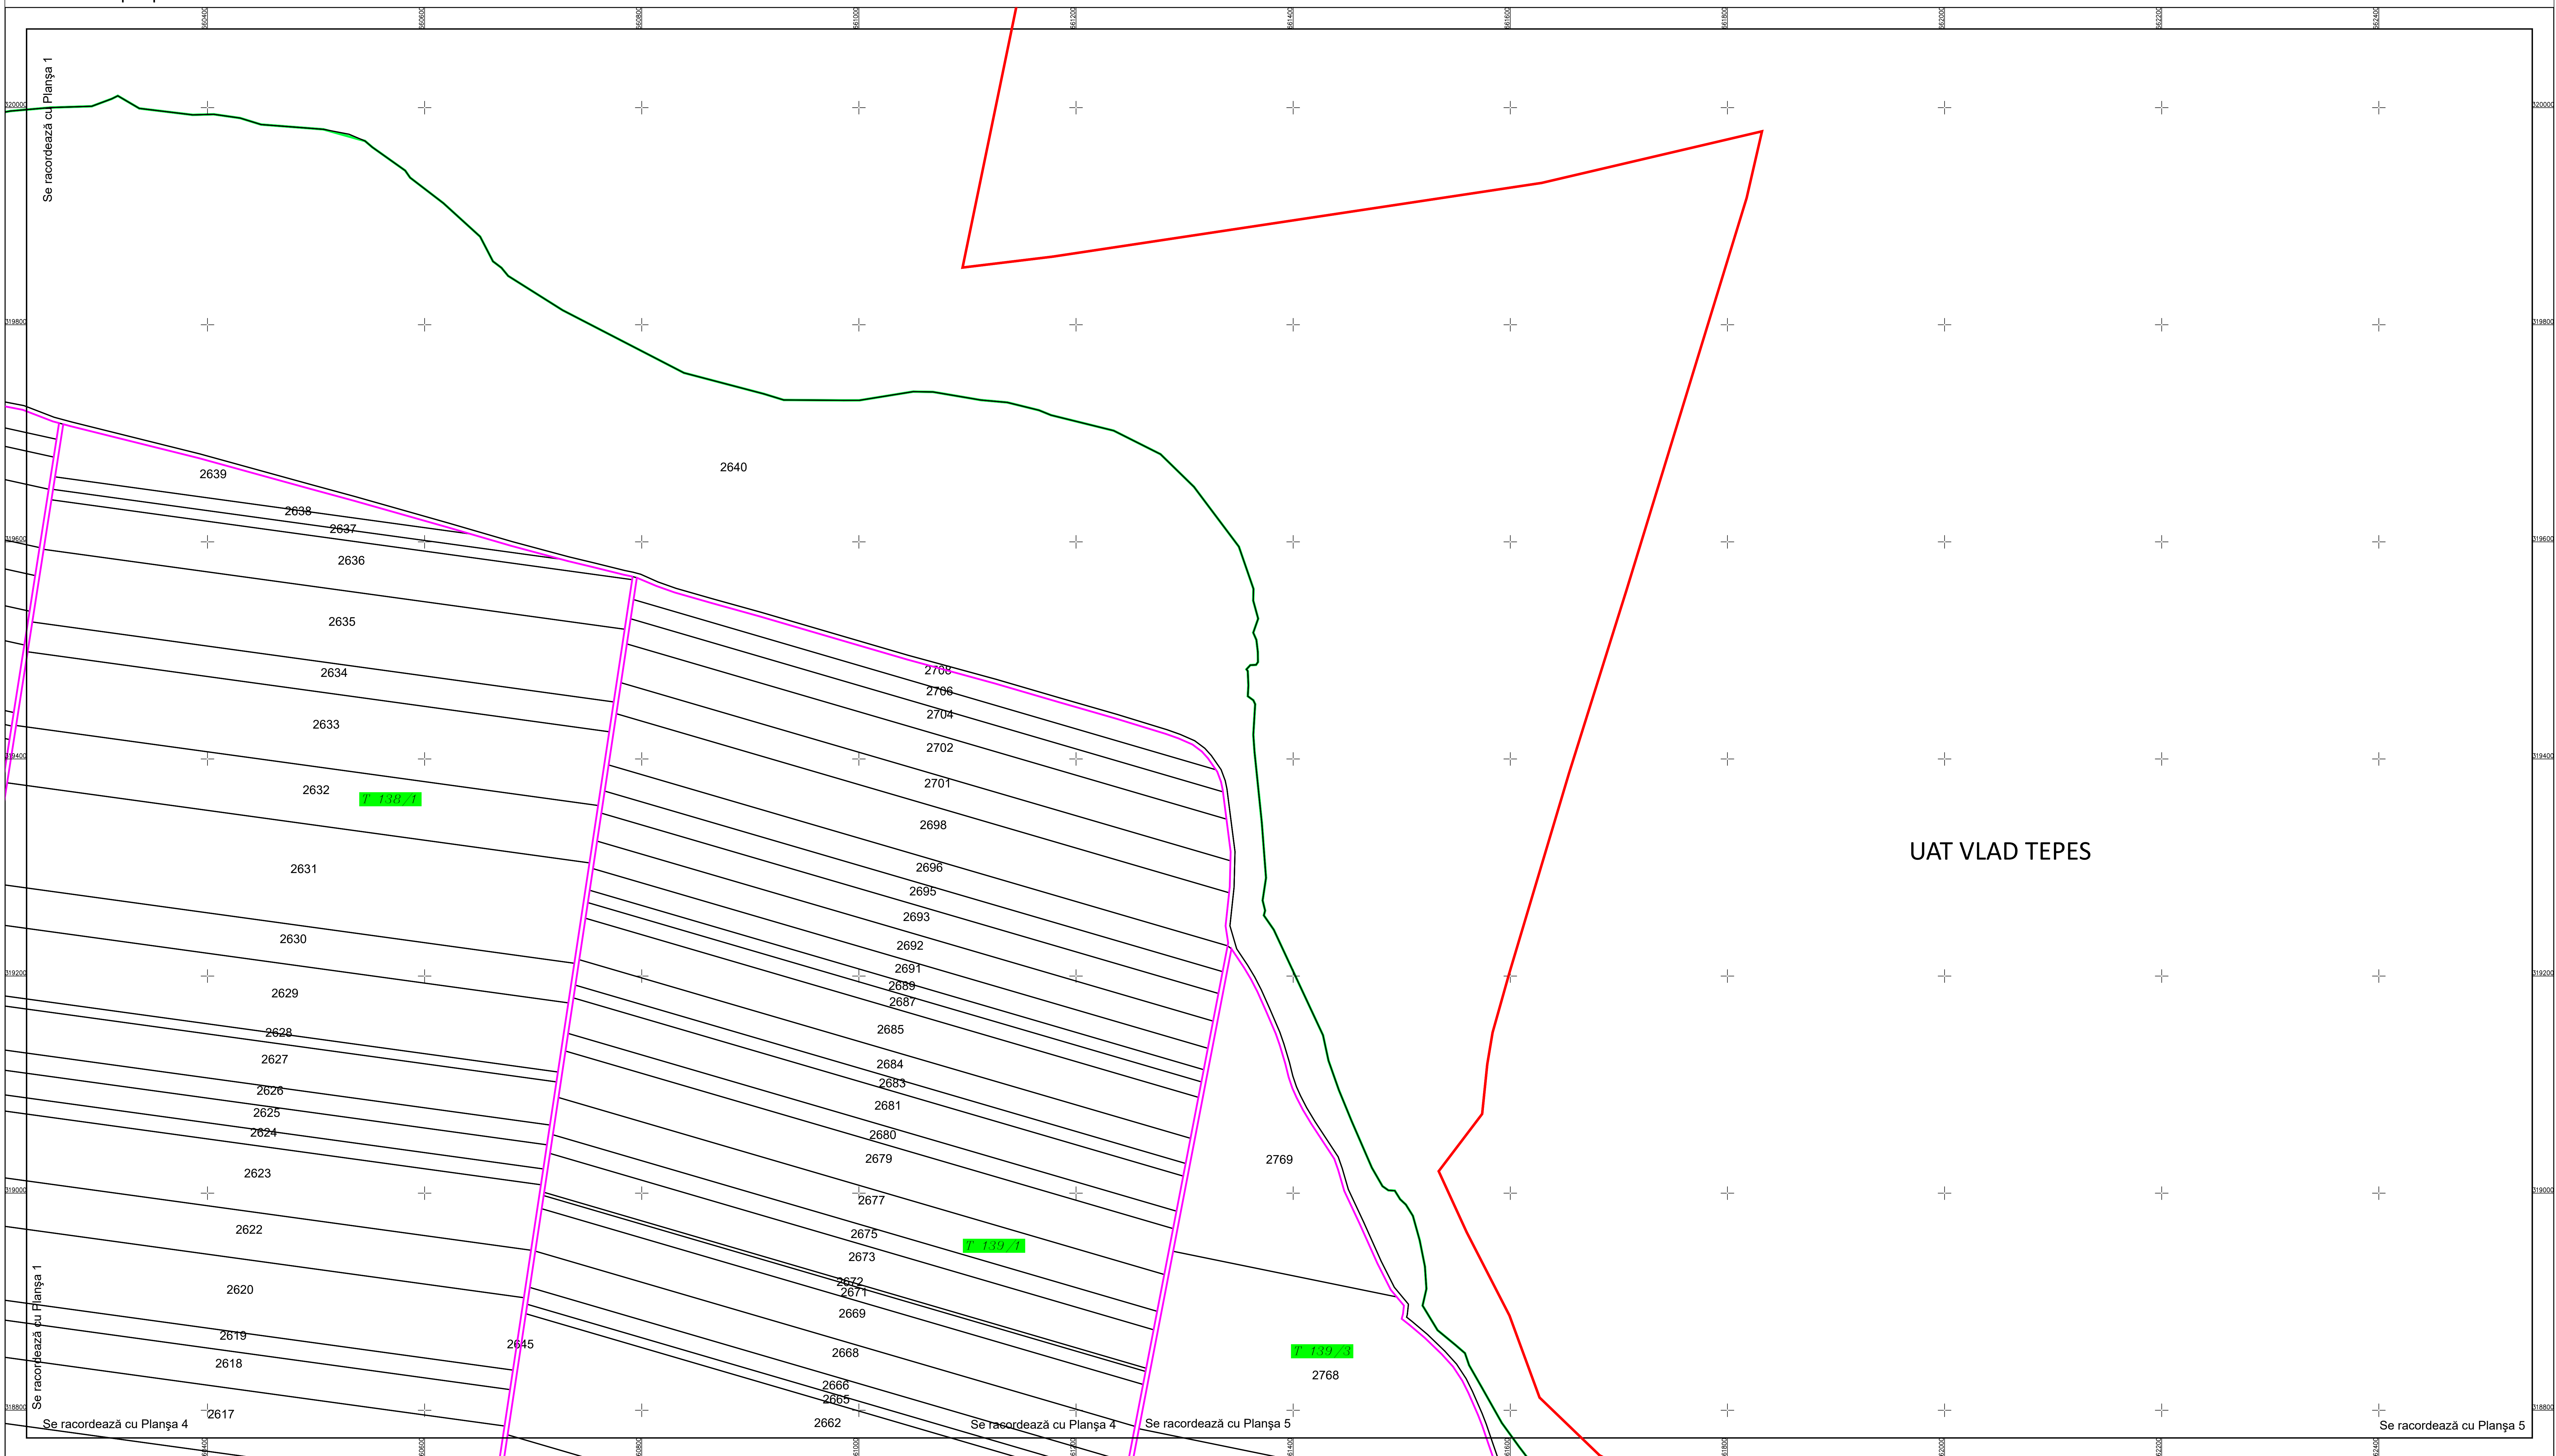

PLAN CADASTRAL  
U.A.T. LUPȘANU, județul CĂLĂRAȘI, Sectorul cadastral 30  
Scara 1:2000  
Sistem de proiecție STEREO' 1970

Planșa 2  
Spre publicare

UAT VLAD TEPES

SC Komora SRL

Schema de racordare a planșelor

Schița cu dispunerea sectoarelor cadastrale

LEGENDĂ:

	Limită UAT
	Limită sector cadastral
	Limită țară
	Limită imobil
<b>30</b>	Număr sector cadastral
2507	ID imobil