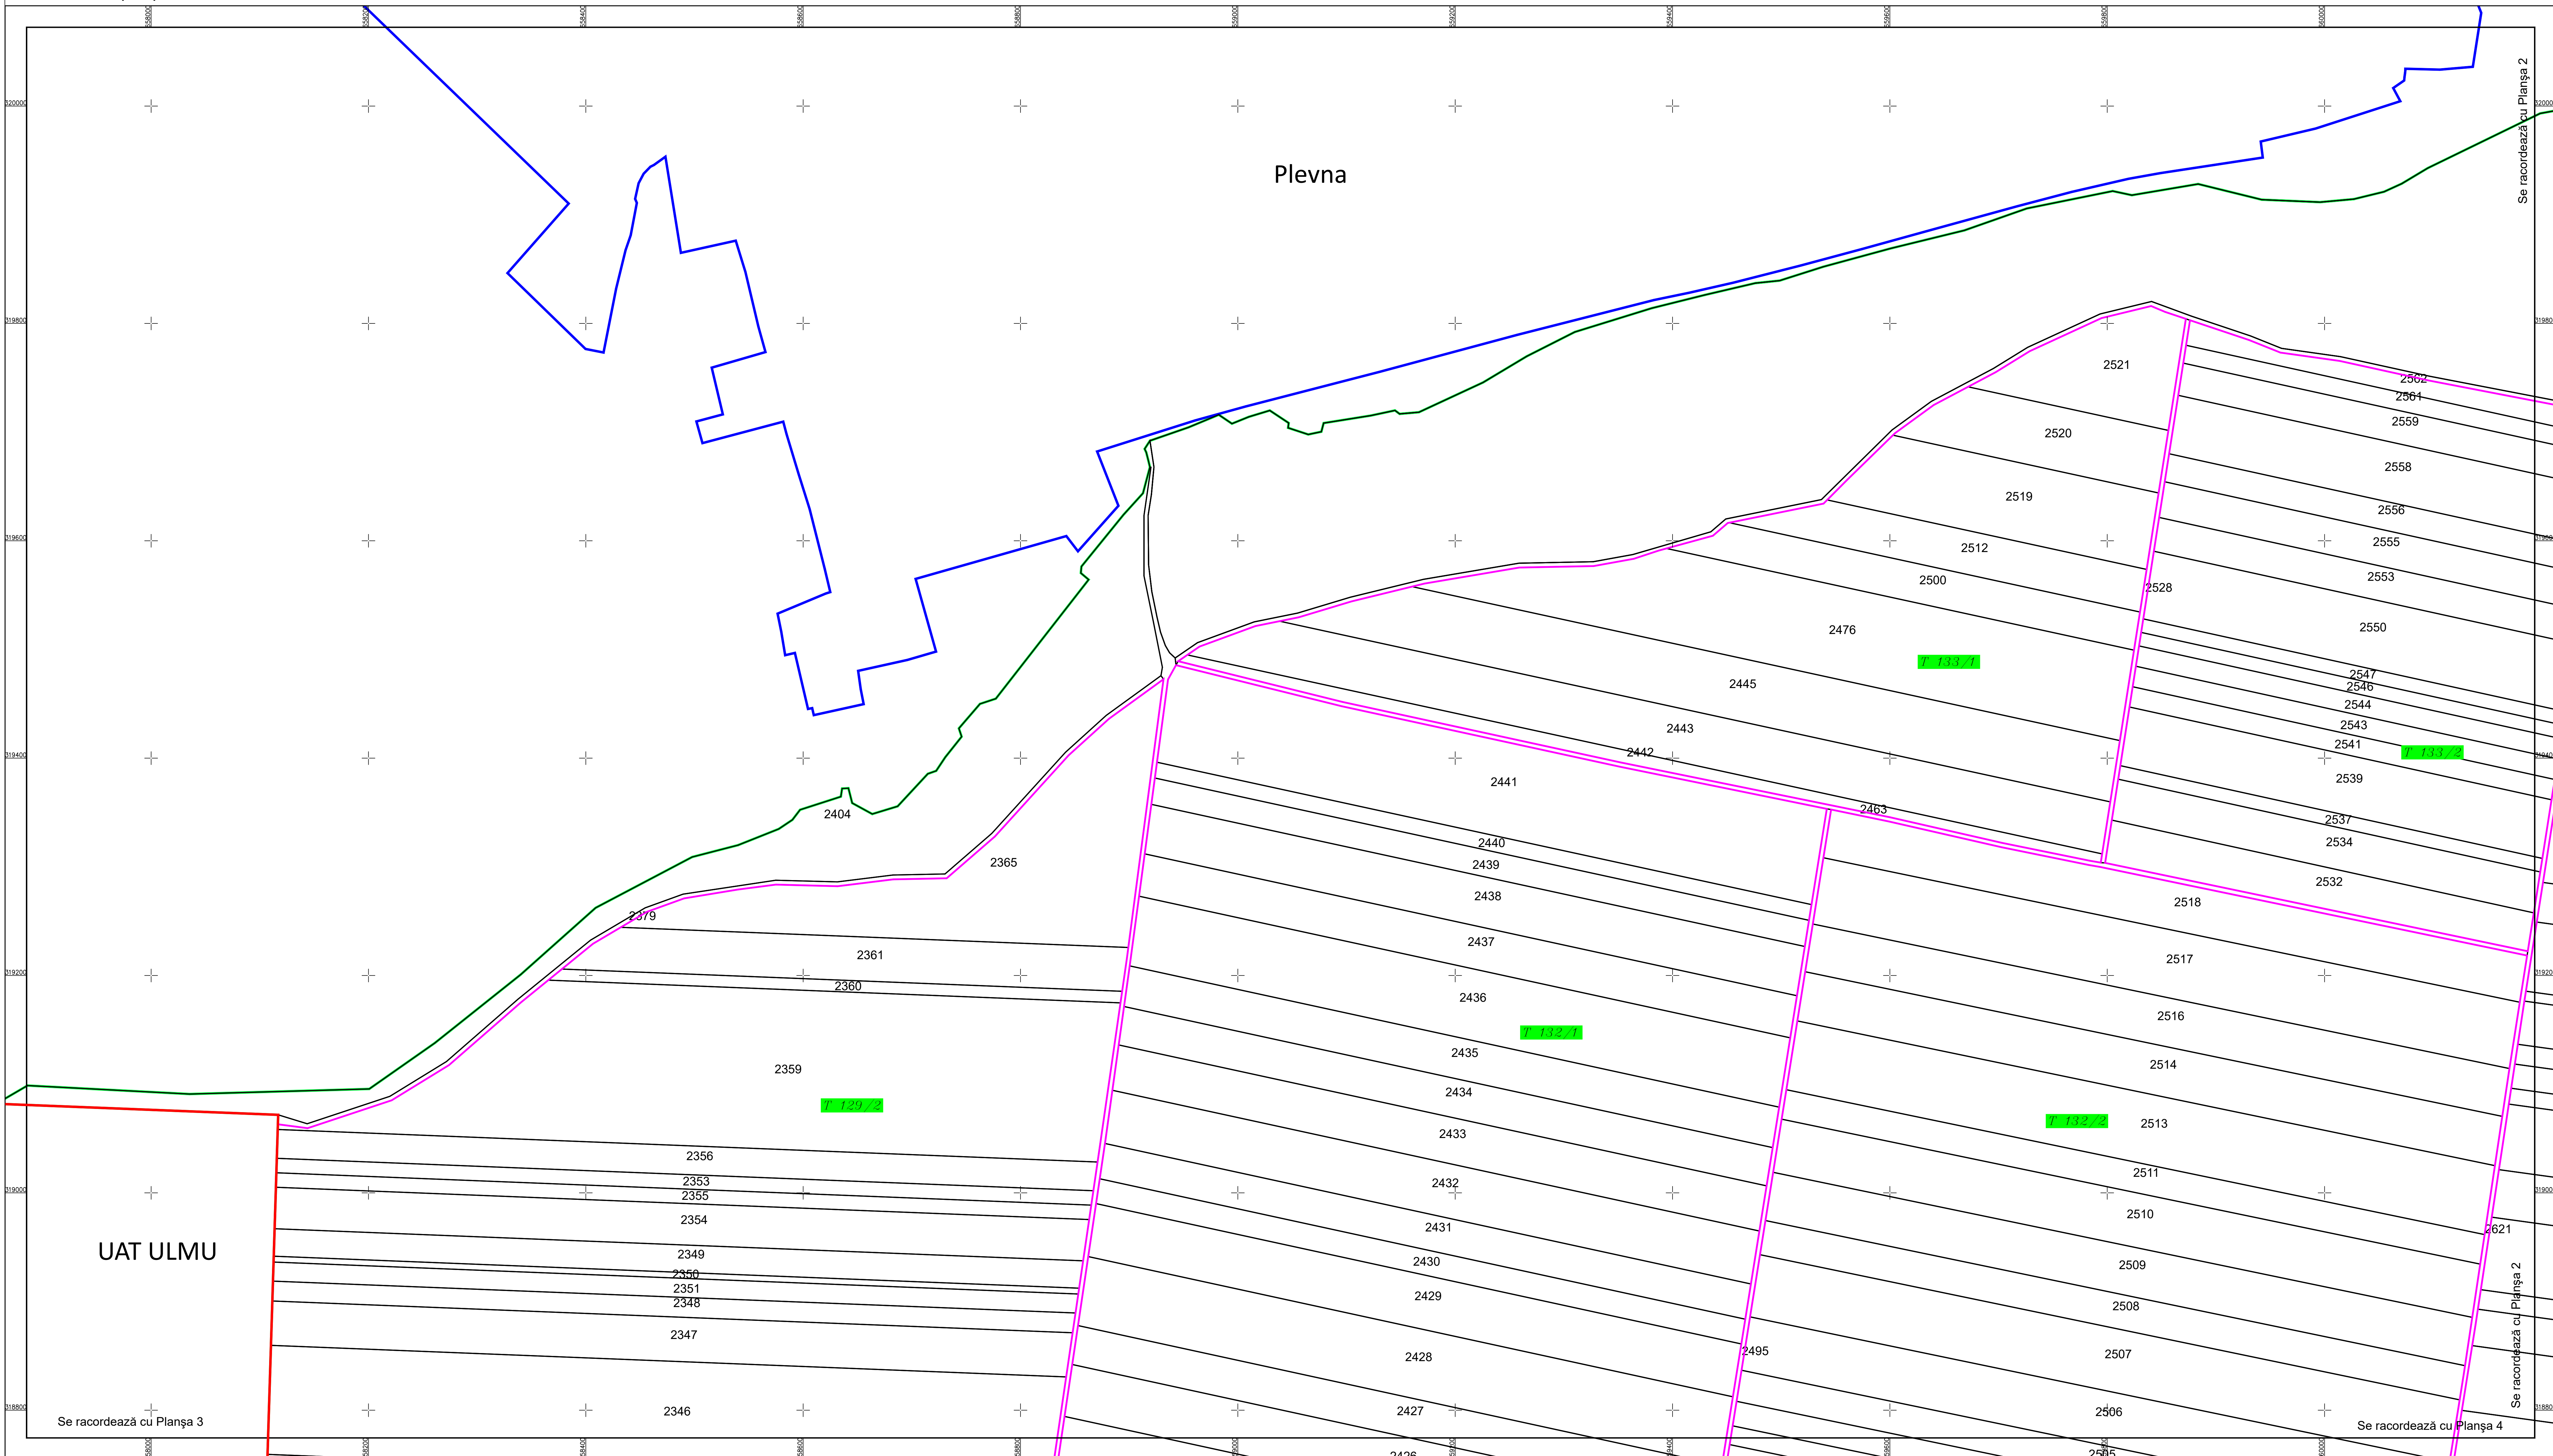

PLAN CADASTRAL
U.A.T. LUPȘANU, județul CĂLĂRAȘI, Sectorul cadastral 30
Scara 1:2000
Sistem de proiecție STEREO' 1970

Planșa 1
Spre publicare

UAT ULMU

Plevna

Se racordează cu Planșa 3

Se racordează cu Planșa 4

Se racordează cu Planșa 2

Se racordează cu Planșa 2

SC Komora SRL

Schema de racordare a planșelor

Schița cu dispunerea sectoarelor cadastrale

LEGENDĂ

	Limita UAT
	Limita sector cadastral
	Limita intravilan
	Limita tarla
	Limita imobil
	Număr sector cadastral
	ID imobil