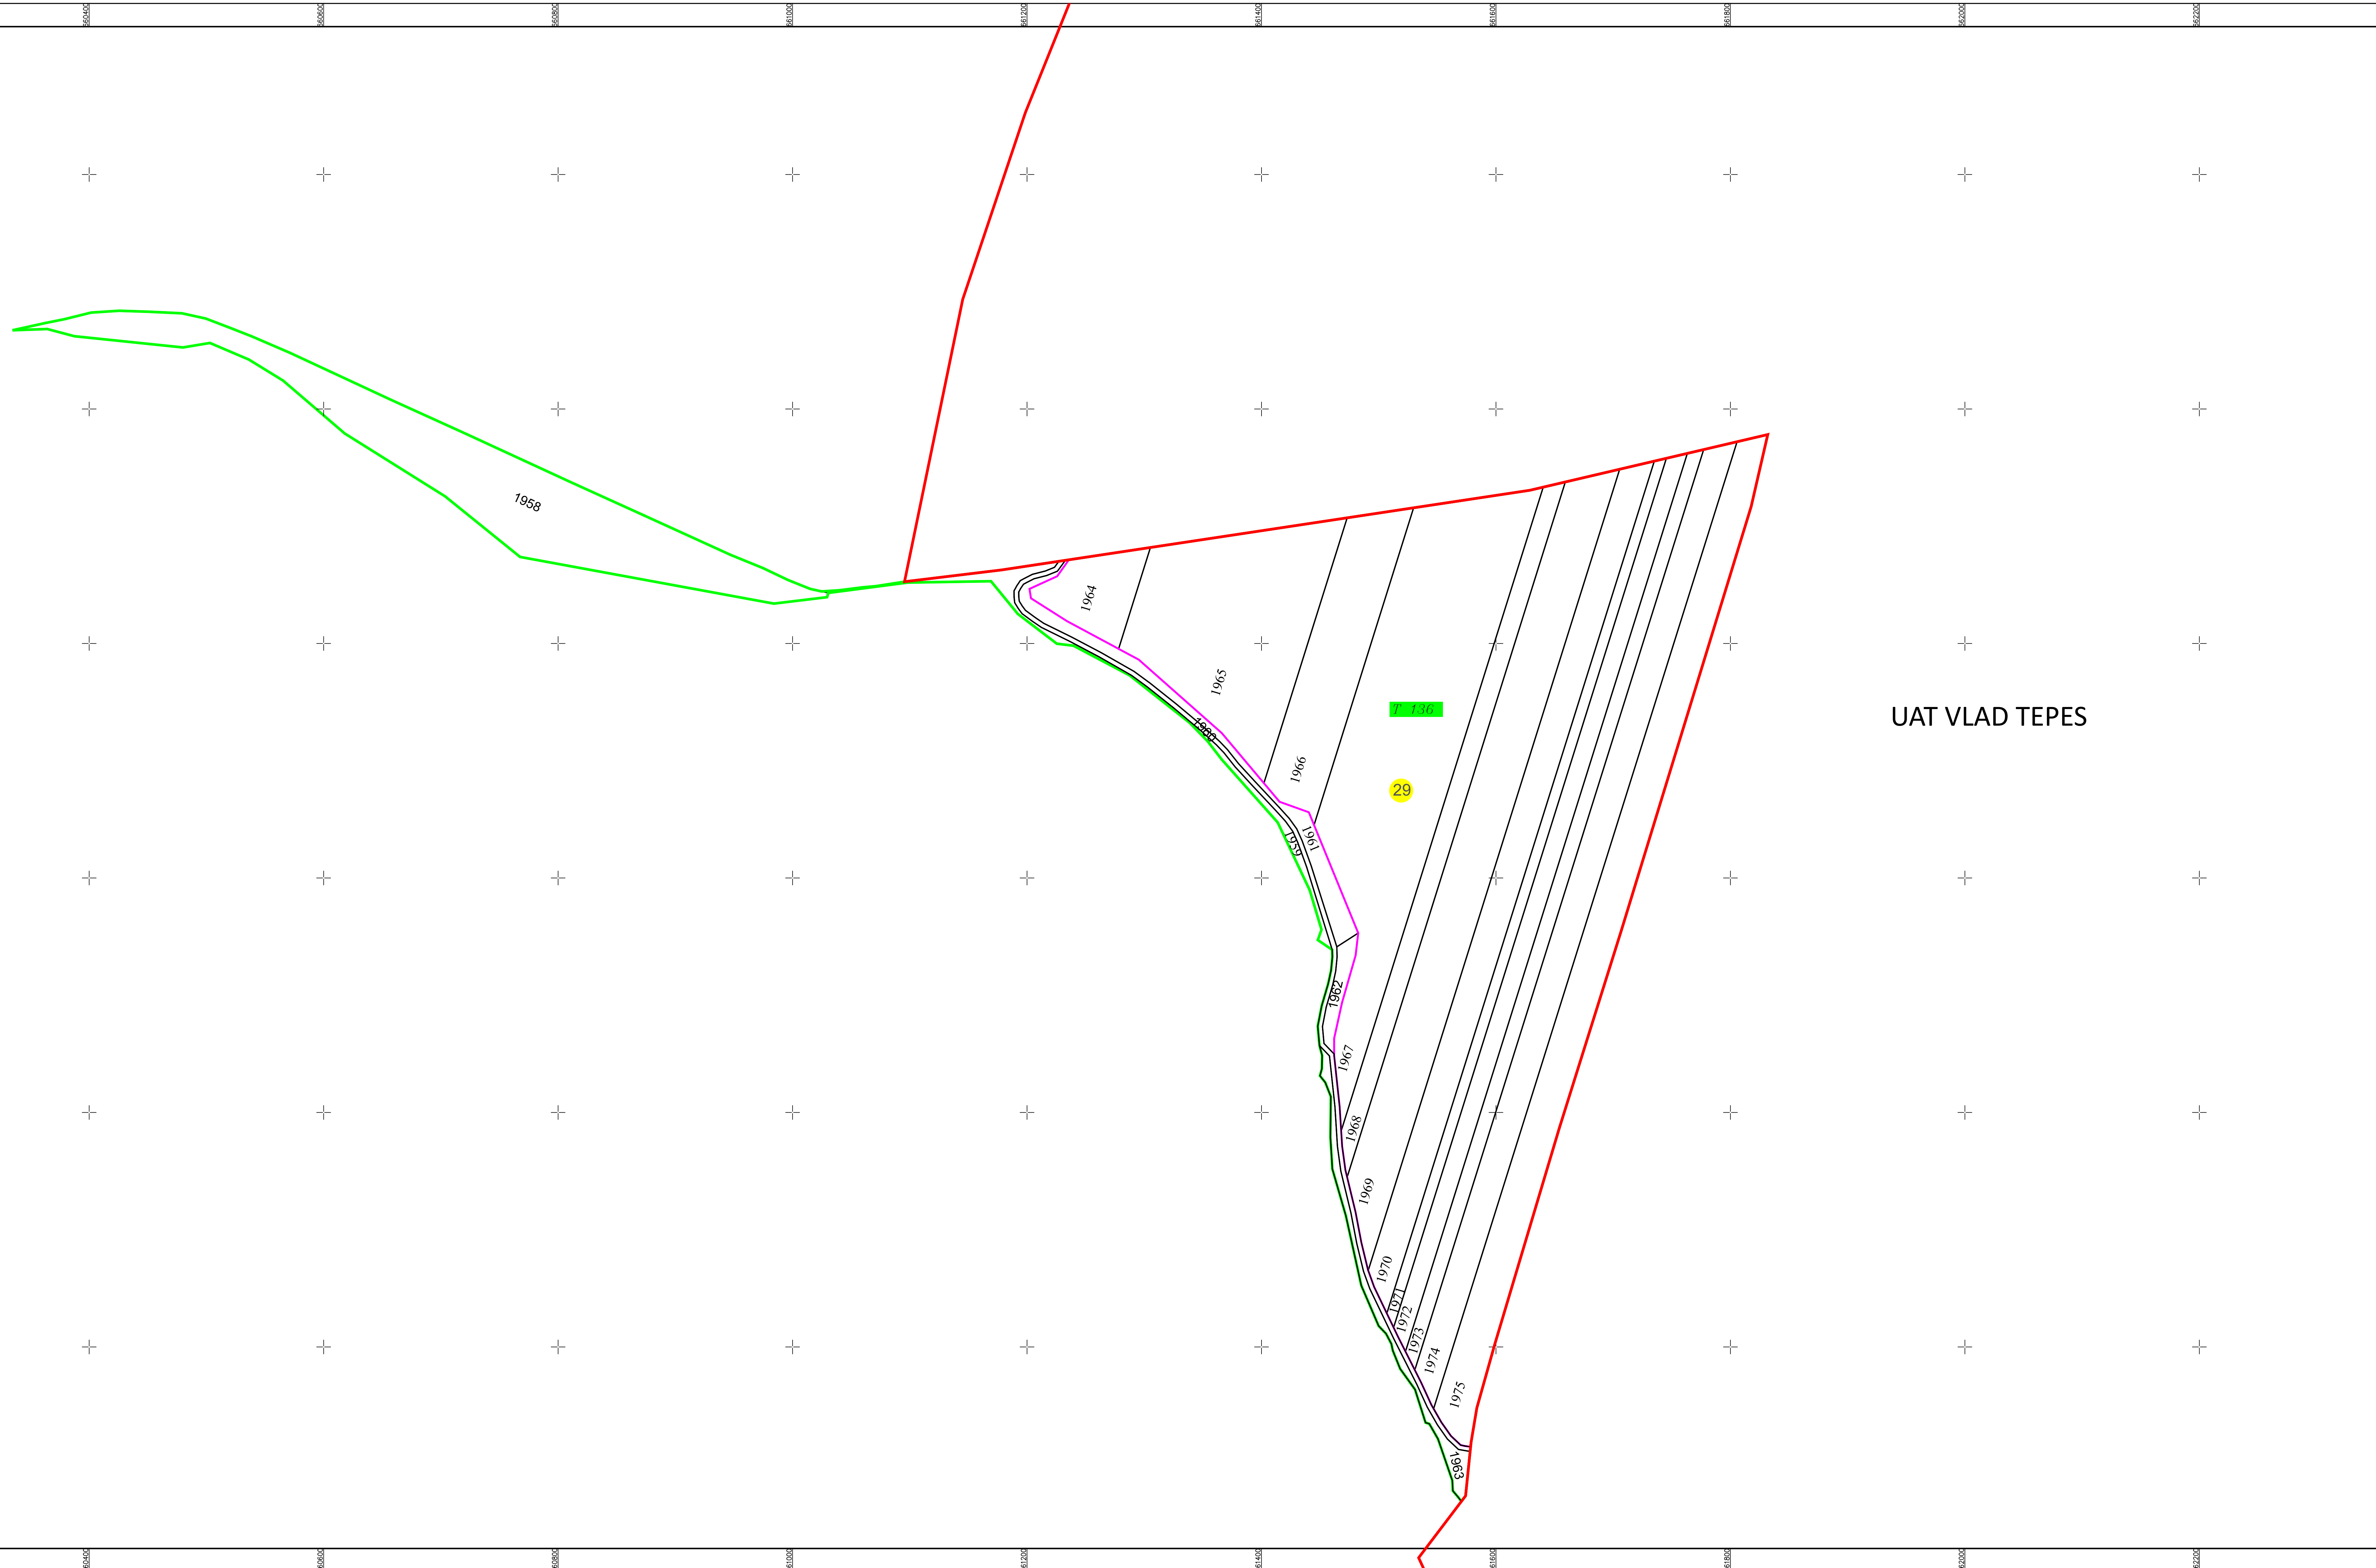

PLAN CADASTRAL
U.A.T. LUPȘANU, județul CĂLĂRAȘI, Sectorul cadastral 29
Scara 1:2000
Sistem de proiecție STEREO' 1970

Planșa 1
Spre publicare

Schema de racordare a planșelor

Schița cu dispunerea sectoarelor cadastrale

LEGENDĂ:

	Limită UAT
	Limită sector cadastral
	Limită țara
	Limită imobil
	Număr sector cadastral
	ID imobil

SC Komora
SRL