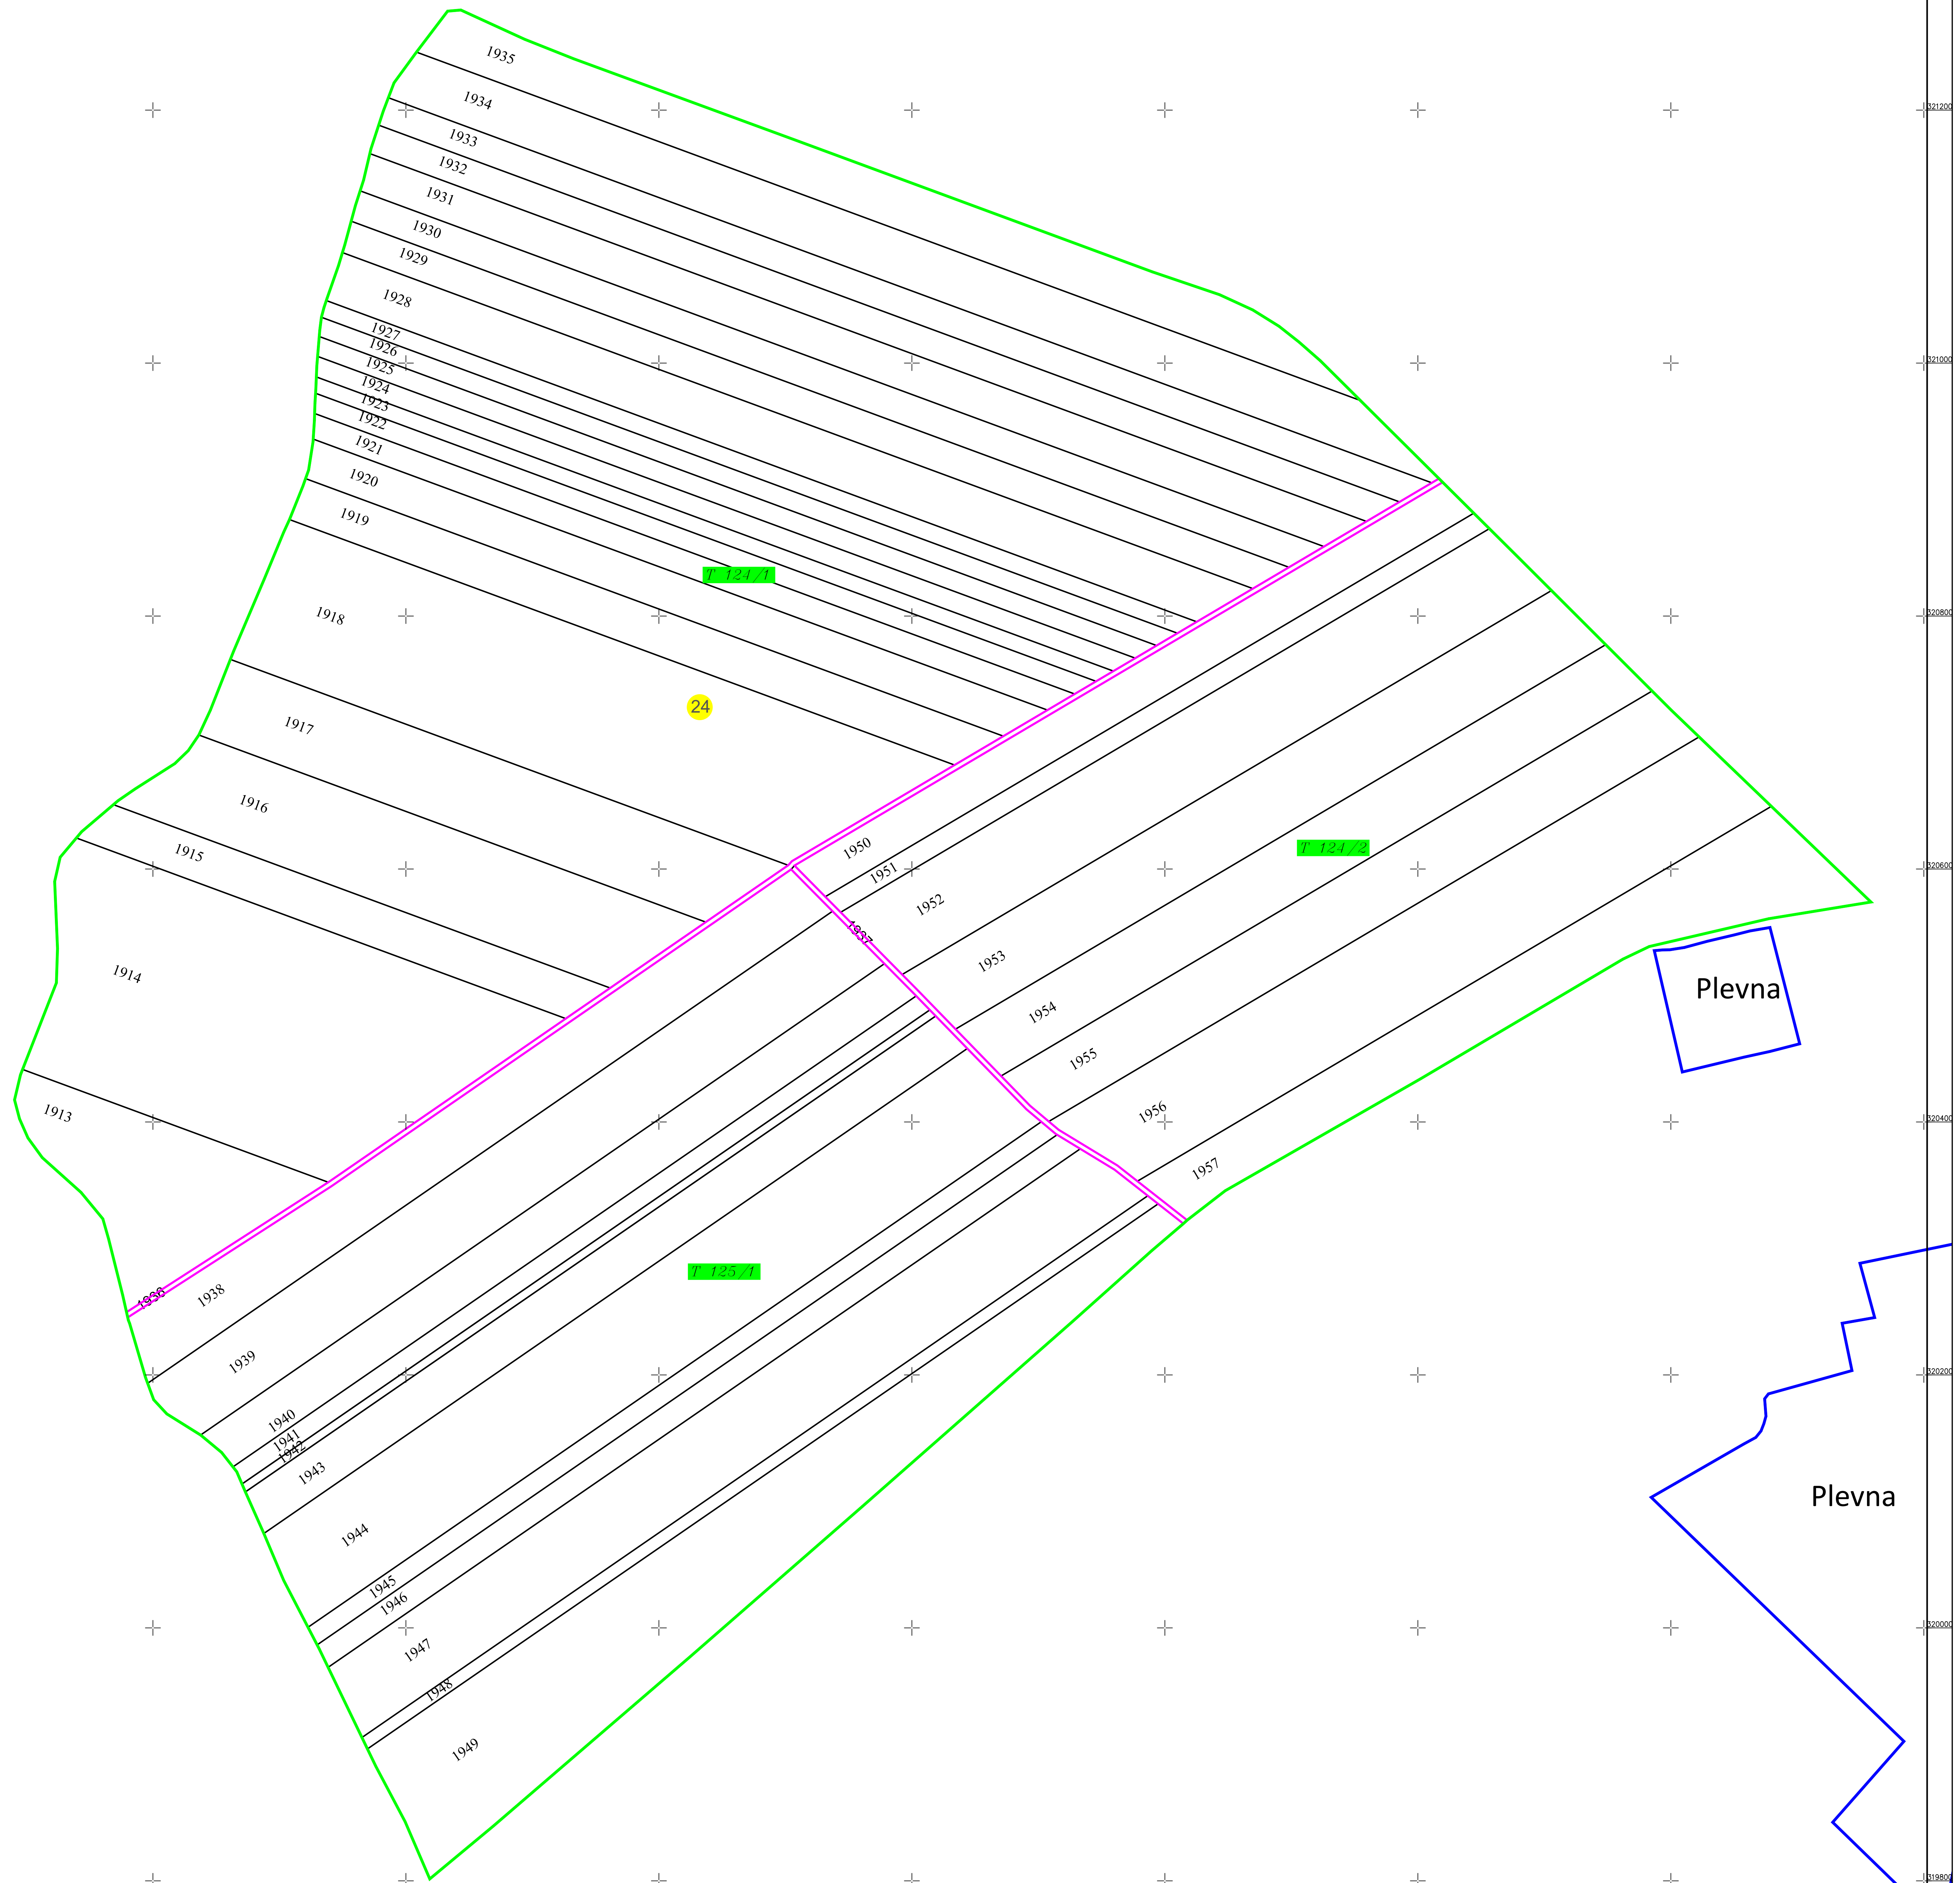

PLAN CADASTRAL  
U.A.T. LUPȘANU, județul CĂLĂRAȘI, Sectorul cadastral 24  
Scara 1:2000  
Sistem de proiecție STEREO' 1970

Planșa 1  
Spre publicare

SC Komora SRL

Schema de racordare a planșelor

Schița cu dispunerea sectoarelor cadastrale

LEGENDA

	Limită UAT
	Limită sector cadastral
	Limită intravilan
	Limită țară
	Limită imobil
	Număr sector cadastral
	ID imobil