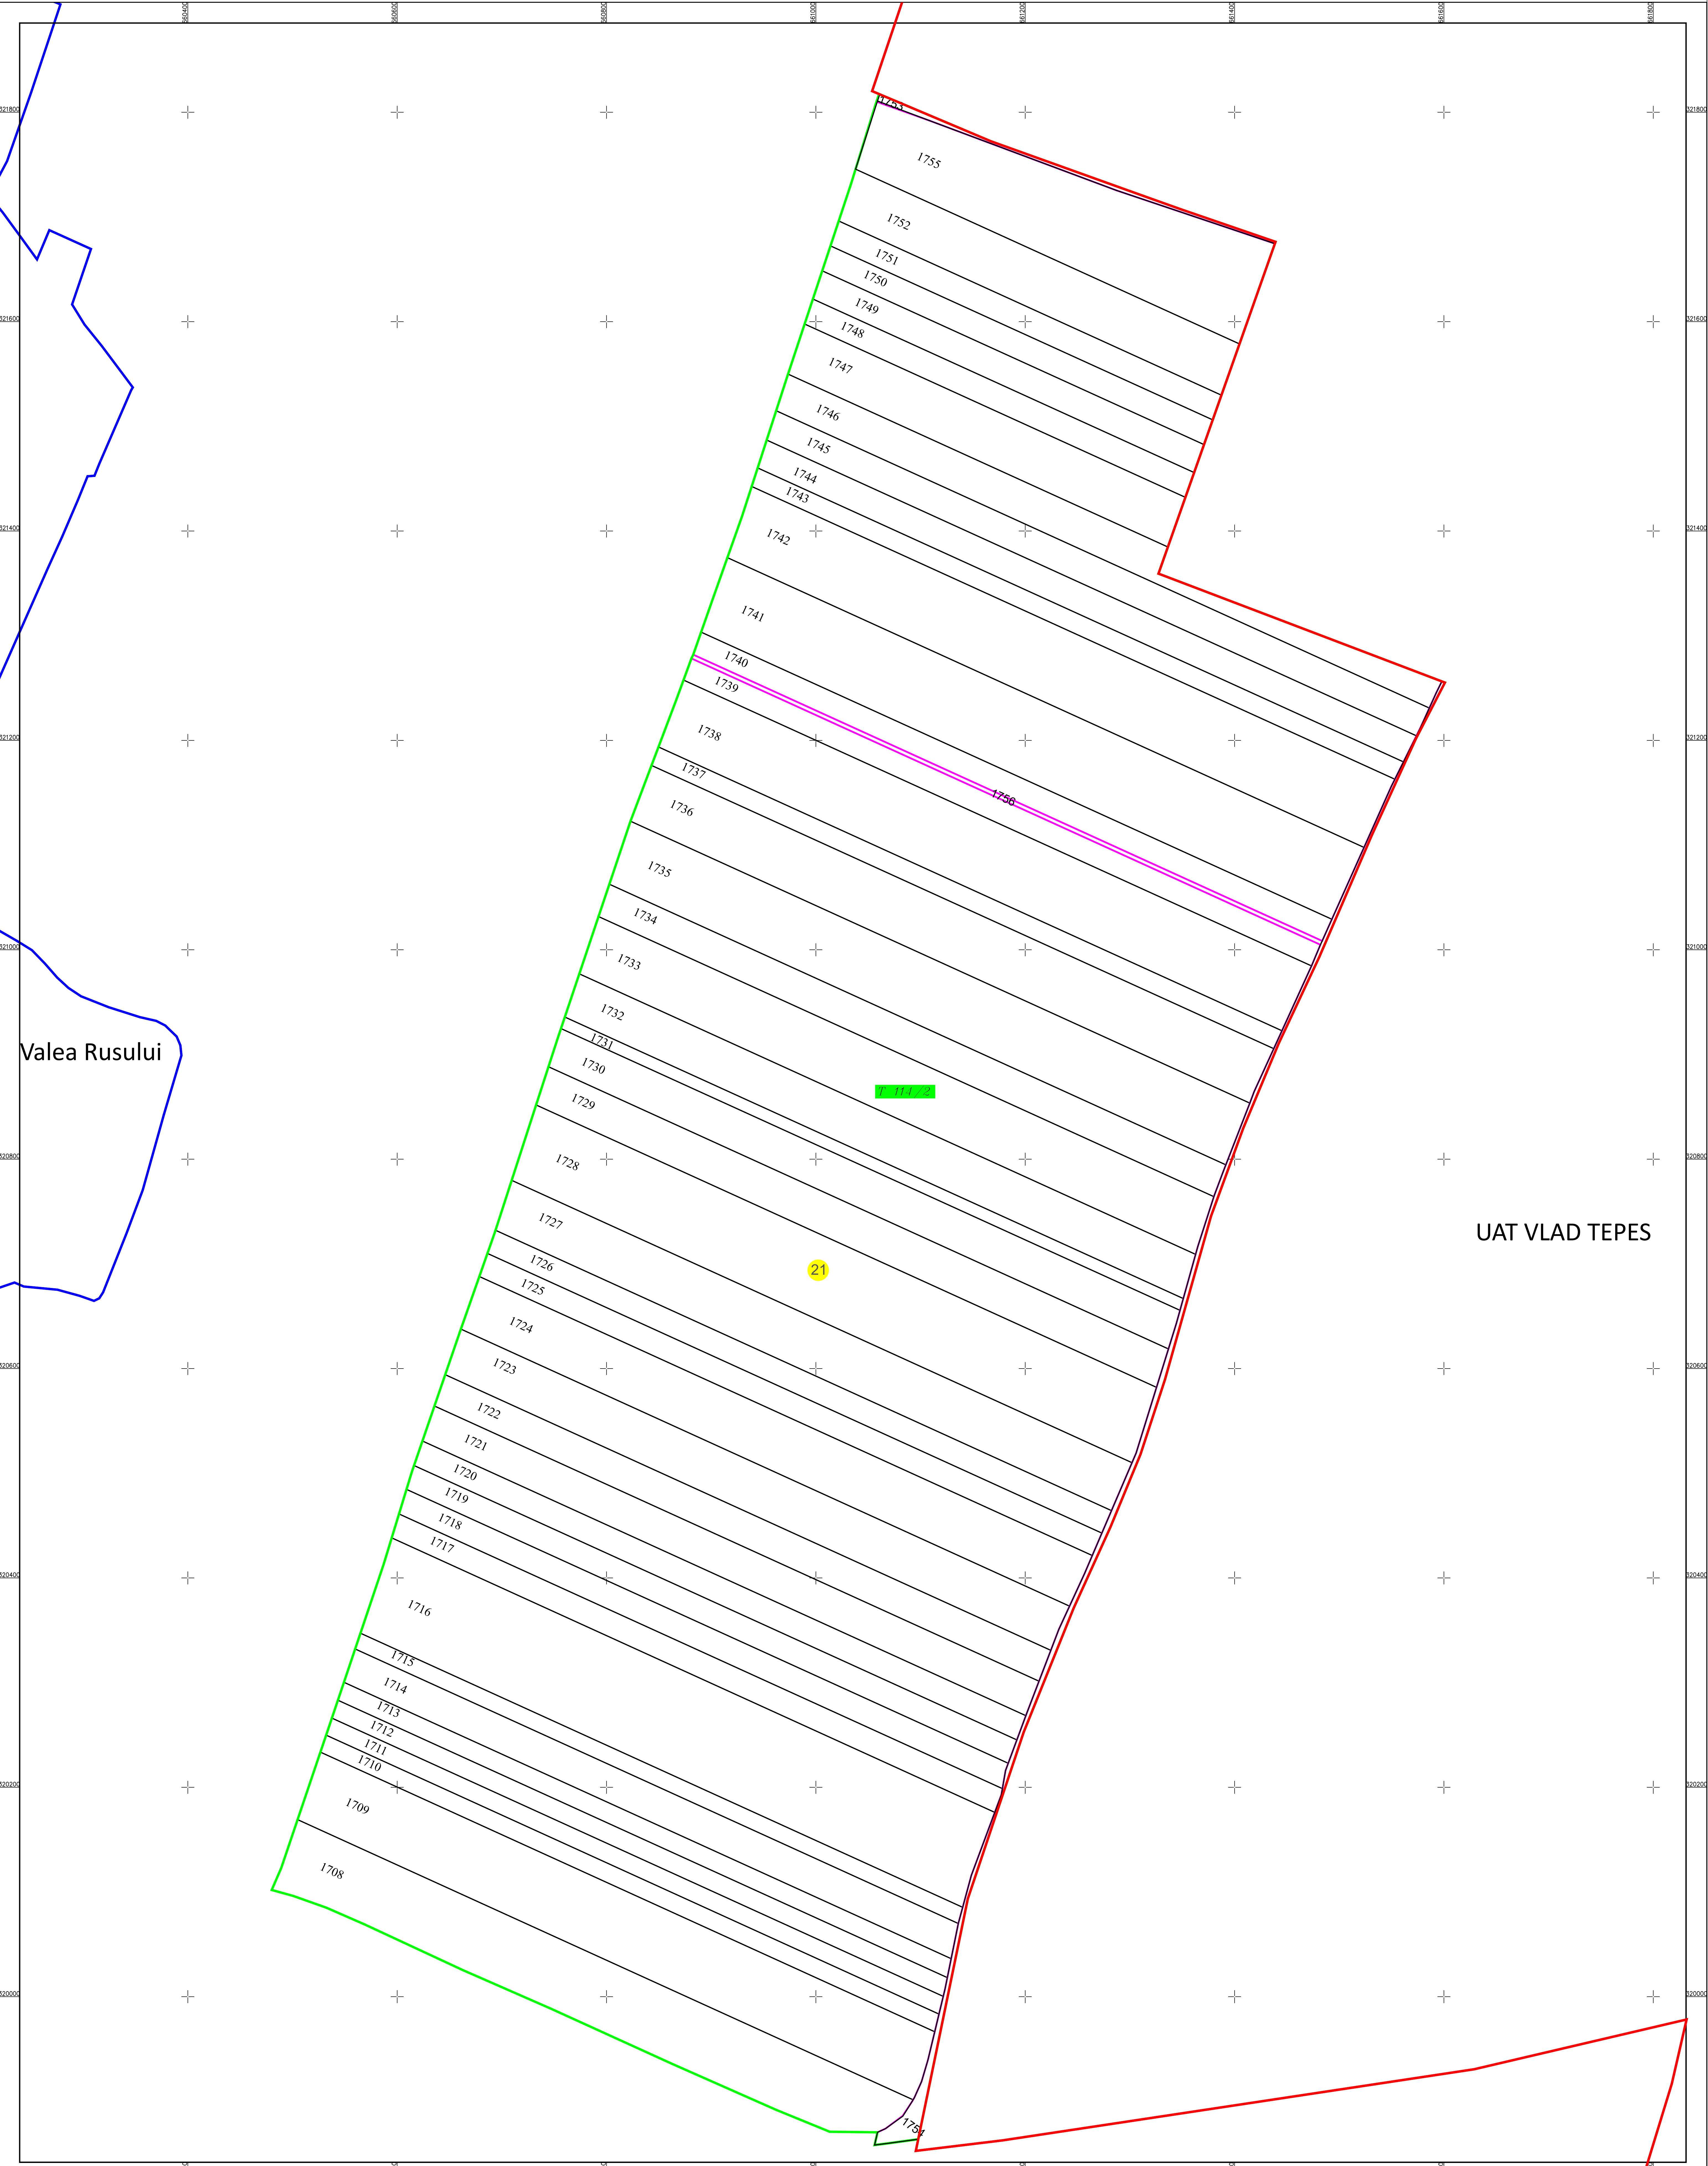

PLAN CADASTRAL
U.A.T. LUPȘANU, județul CĂLĂRAȘI, Sectorul cadastral 21
Scara 1:2000
Sistem de proiecție STEREO' 1970

Planșa 1
Spre publicare

Valea Rusului

UAT VLAD TEPES

SC Komora SRL

Schema de racordare a planșelor

Schița cu dispunerea sectoarelor cadastrale

P1

LEGENDA:

	Limită UAT
	Limită sector cadastral
	Limită intravilan
	Limită țară
	Limită imobil
	Număr sector cadastral
	ID imobil