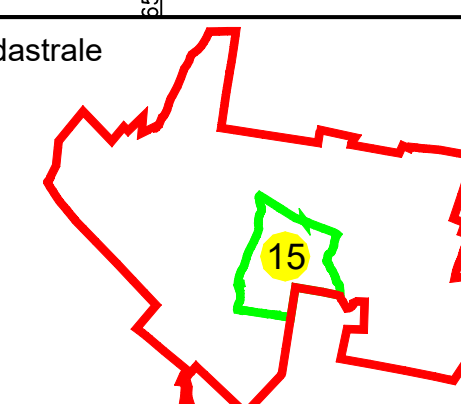

PLAN CADASTRAL
U.A.T. LUPȘANU, județul CĂLĂRAȘI, Sectorul cadastral 15
Scara 1:2000
Sistem de proiecție STEREO' 1970

Planșa 5
Spre publicare

SC Komora
SRL

Schema de racordare a planșelor

Schița cu dispunerea sectoarelor cadastrale