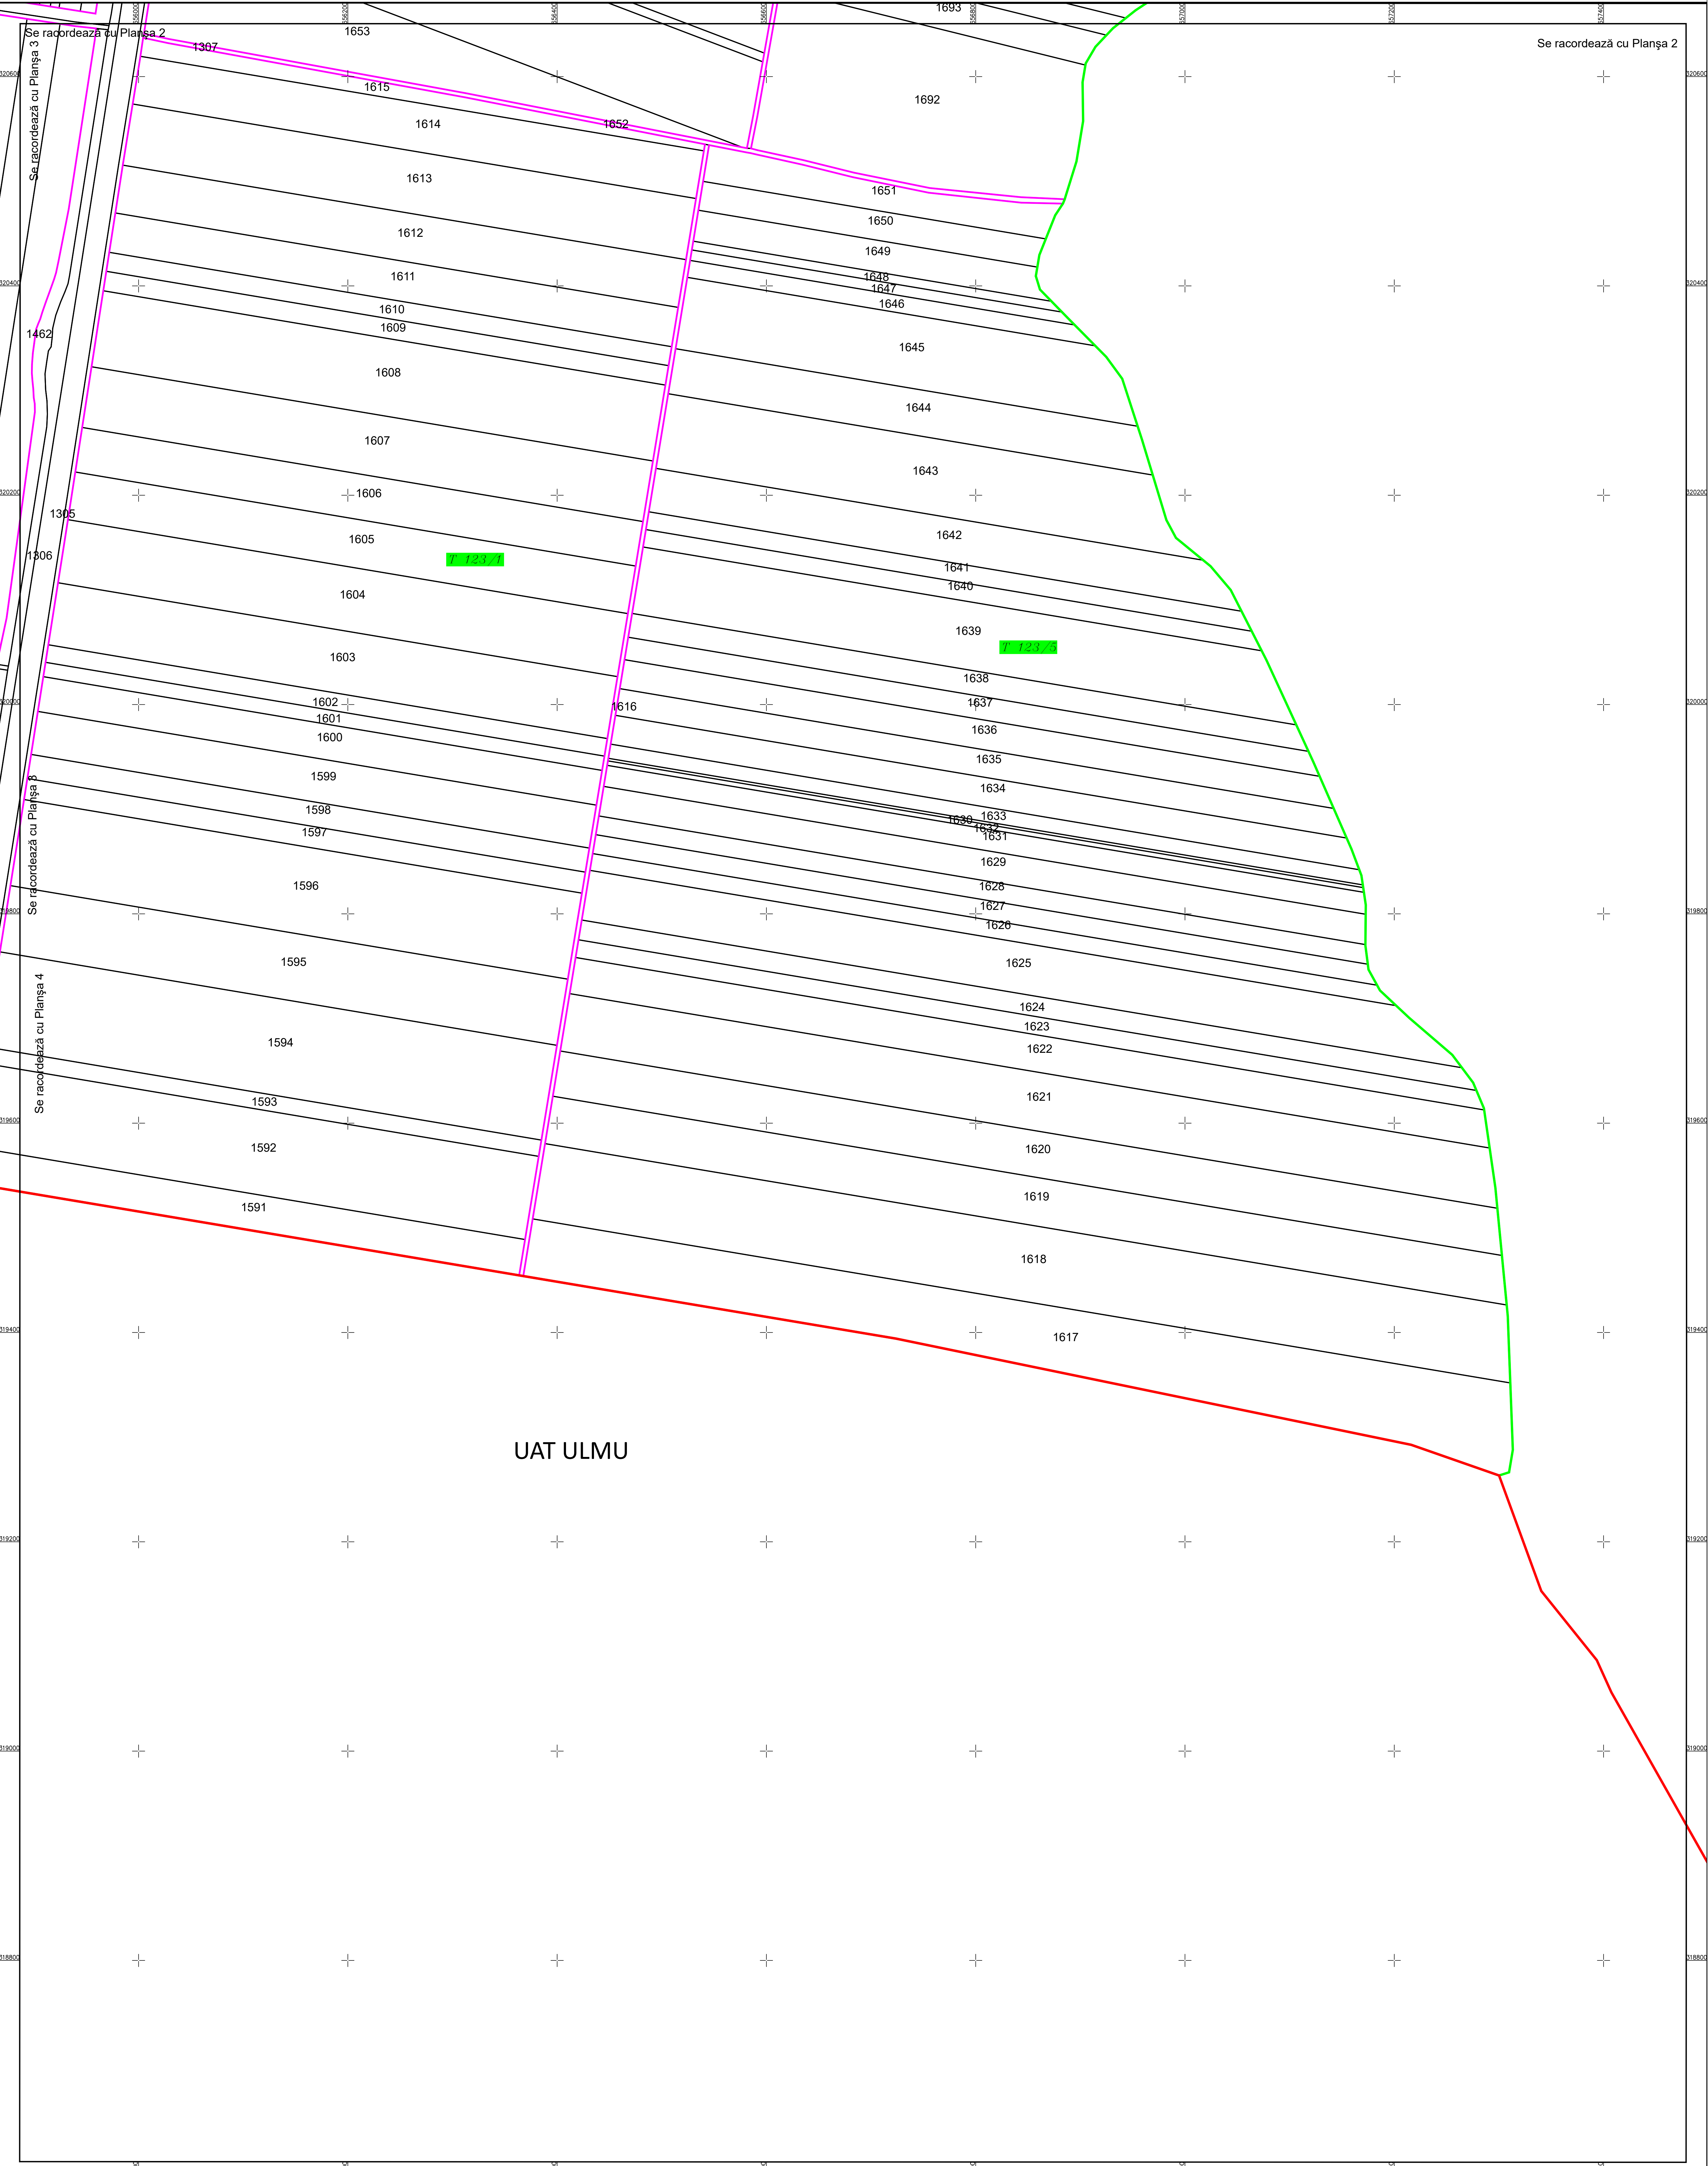

PLAN CADASTRAL
U.A.T. LUPȘANU, județul CĂLĂRAȘI, Sectorul cadastral 15
Scara 1:2000
Sistem de proiecție STEREO' 1970

Planșa 5
Spre publicare

SC Komora
SRL

Schema de racordare a planșelor

Schița cu dispunerea sectoarelor cadastrale

LEGENDA

	Limită UAT
	Limită sector cadastral
	Limită țară
	Număr sector cadastral
	ID imobil

Data: martie 2023