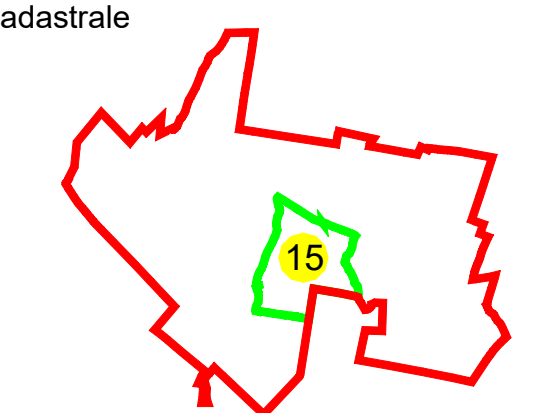

PLAN CADASTRAL
U.A.T. LUPȘANU, județul CĂLĂRAȘI, Sectorul cadastral 15
Scara 1:2000
Sistem de proiecție STEREO' 1970

Planșa 4
Spre publicare

Se racordează cu Planșa 3

Se racordează cu Planșa 5

UAT ULMU

SC Komora
SRL

Schema de racordare a planșelor

Schița cu dispunerea sectoarelor cadastrale

LEGENDĂ:

| | |
|--|-------------------------|
| | Limită UAT |
| | Limită sector cadastral |
| | Limită țara |
| | Limită imobil |
| | Număr sector cadastral |
| | ID imobil |