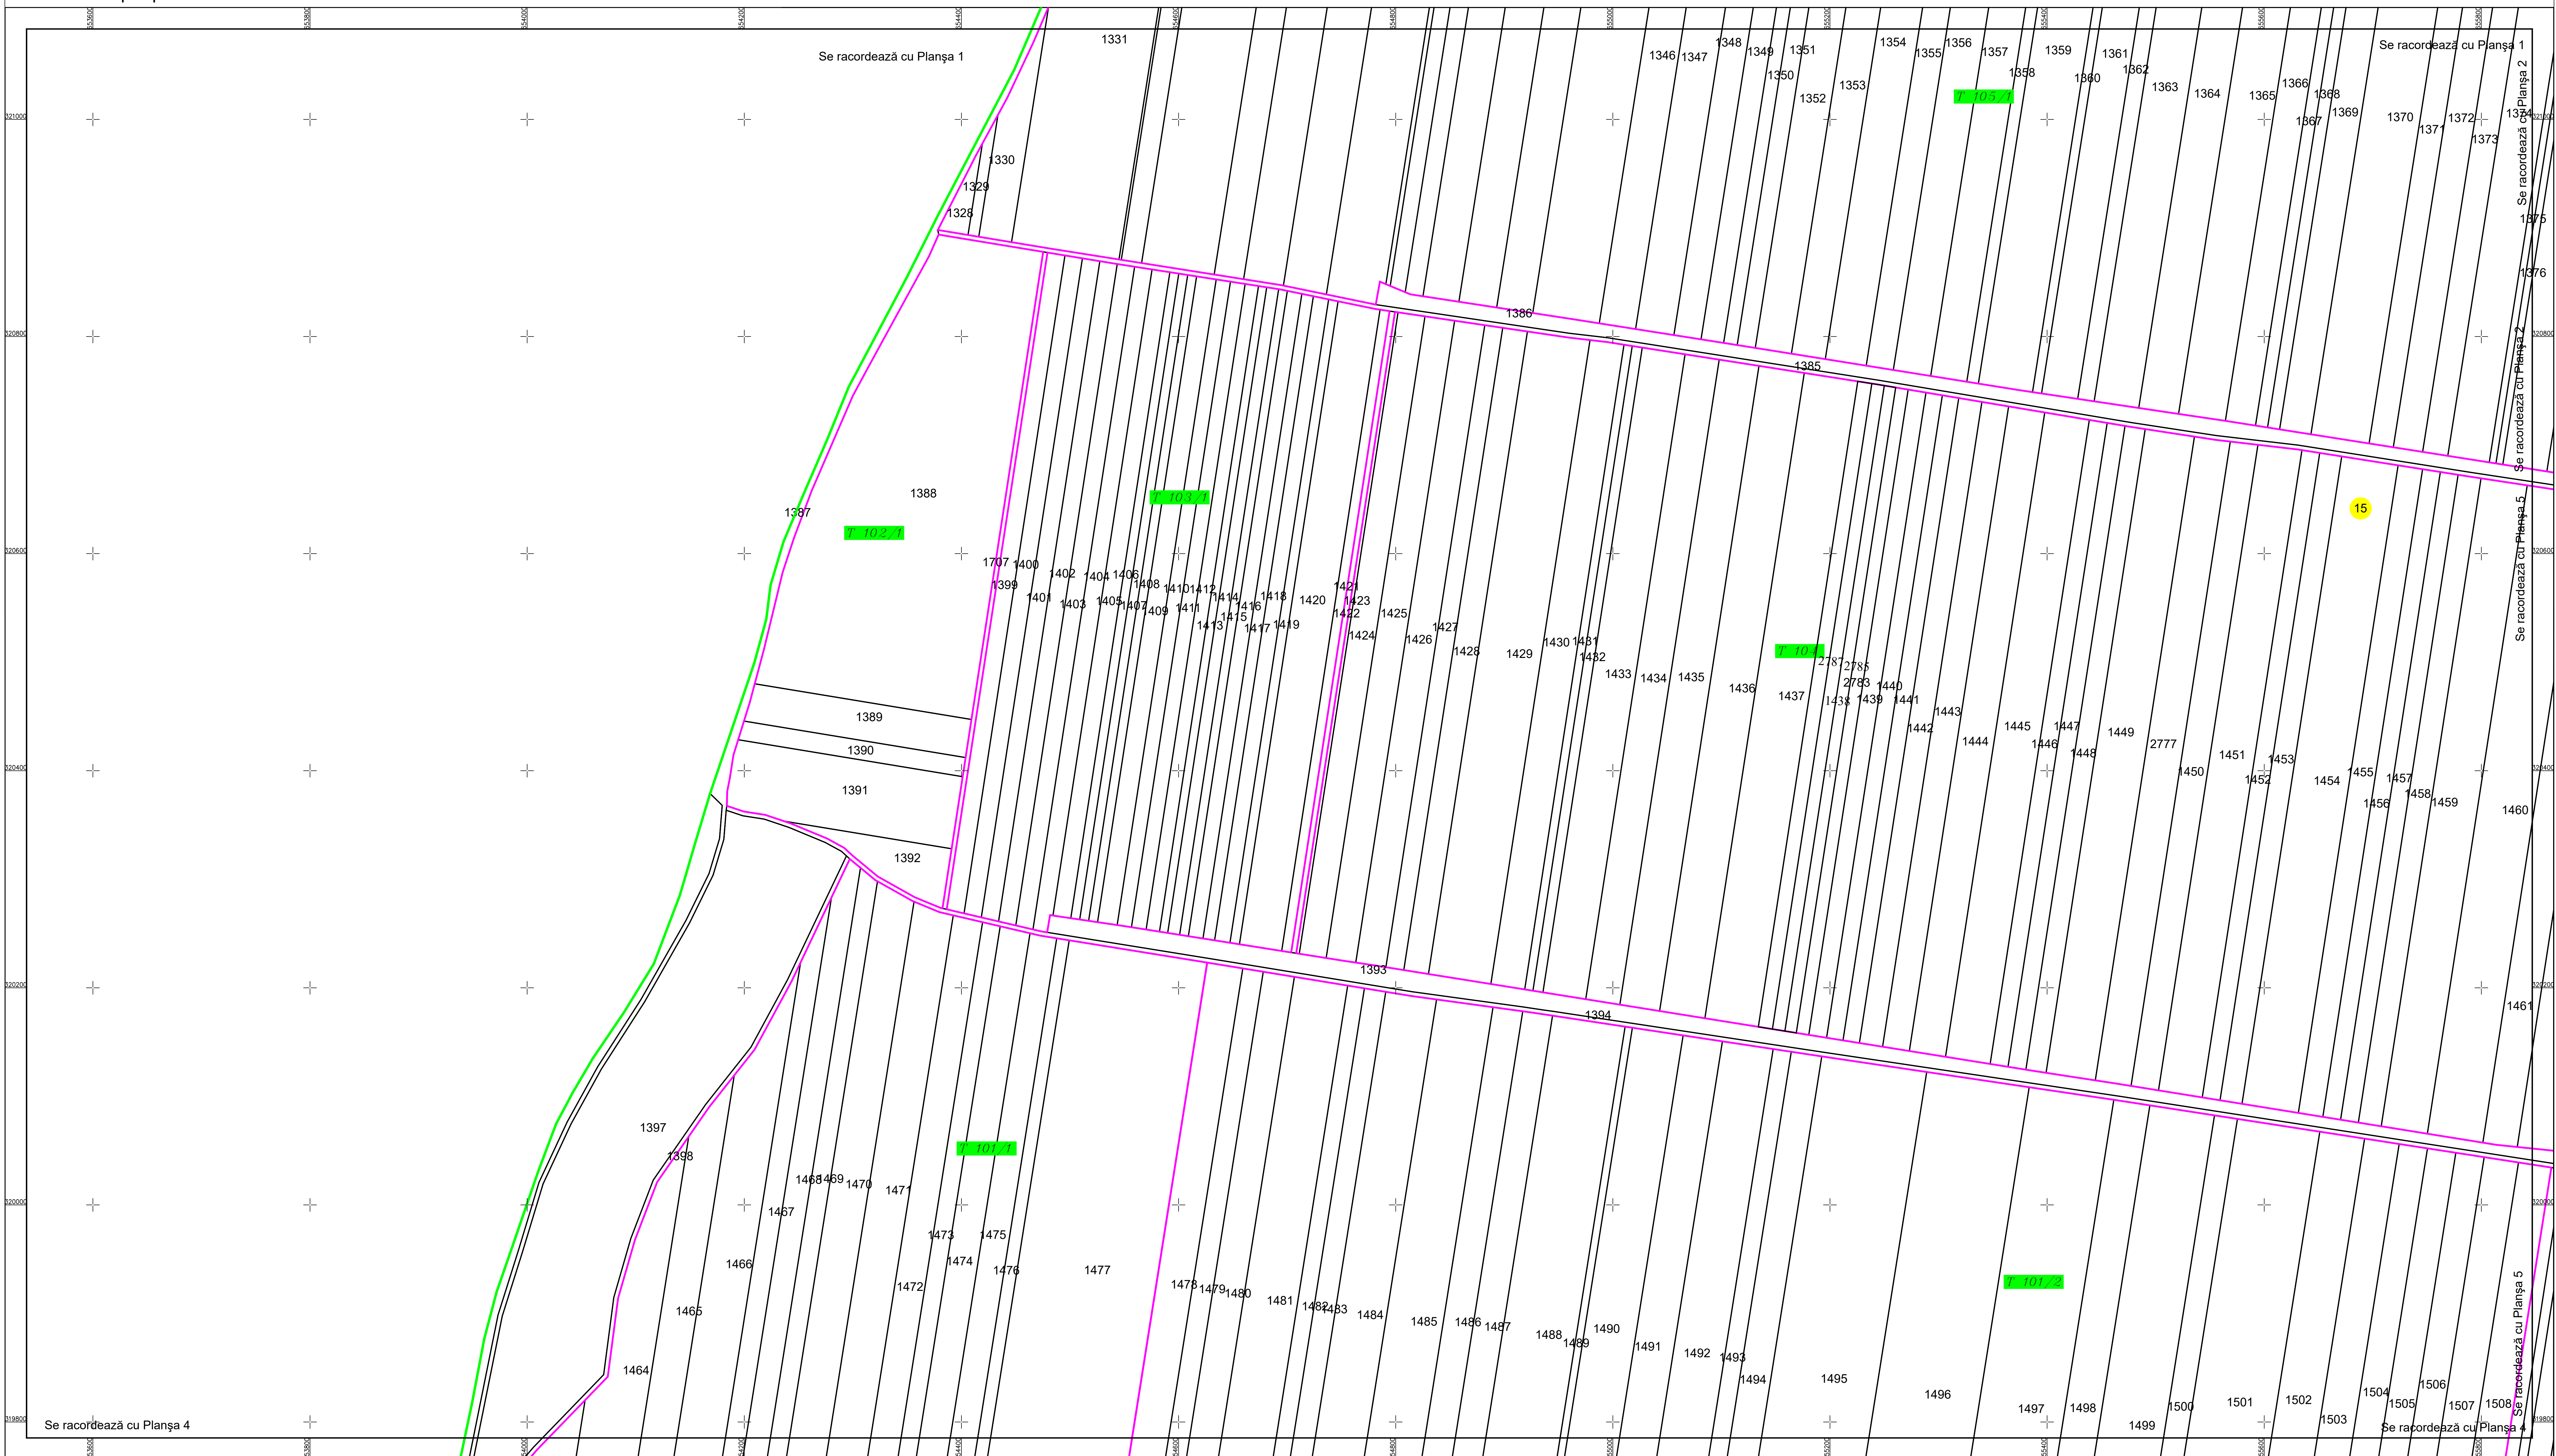

**PLAN CADASTRAL**  
 U.A.T. LUPȘANU, județul CĂLĂRAȘI, Sectorul cadastral 15  
 Scara 1:2000  
 Sistem de proiecție STEREO' 1970

Planșa 3  
 Spre publicare

Se racordează cu Planșa 4

Se racordează cu Planșa 4

SC Komora  
 SRL

Schema de racordare a planșelor

Schița cu dispunerea sectoarelor cadastrale

LEGENDĂ:

	Limită UAȚ
	Limită sector cadastral
	Limită țara
	Limită imobil
	Număr sector cadastral
	ID imobil