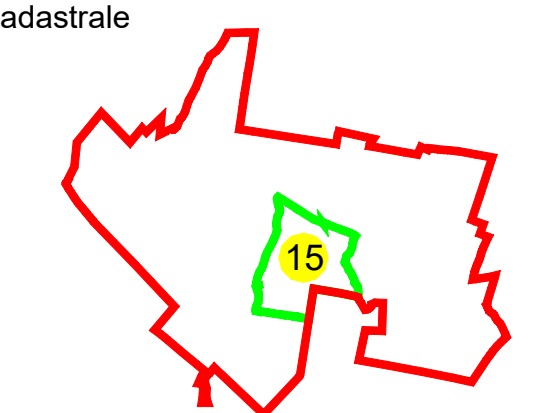

**PLAN CADASTRAL**  
 U.A.T. LUPȘANU, județul CĂLĂRAȘI, Sectorul cadastral 15  
 Scara 1:2000  
 Sistem de proiecție STEREO' 1970

Planșa 3  
 Spre publicare

Se racordează cu Planșa 4

Se racordează cu Planșa 4

SC Komora  
 SRL

Schema de racordare a planșelor

Schița cu dispunerea sectoarelor cadastrale

LEGENDĂ:

	Limită UAȚ
	Limită sector cadastral
	Limită țara
	Limită imobil
	Număr sector cadastral
	ID imobil