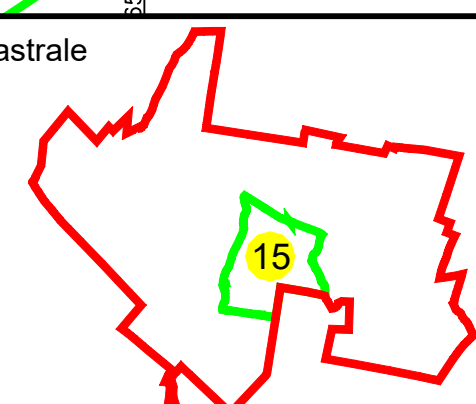

PLAN CADASTRAL
U.A.T. LUPȘANU, județul CĂLĂRAȘI, Sectorul cadastral 15
Scara 1:2000
Sistem de proiecție STEREO' 1970

Planșa 2
Spre publicare

Se racordează cu Planșa 1

Se racordează cu Planșa 1

Se racordează cu Planșa 3

Se racordează cu Planșa 3

Se racordează cu Planșa 5

Se racordează cu Planșa 5

SC Komora
SRL

Schema de racordare a planșelor

Schița cu dispunerea sectoarelor cadastrale

LEGENDA:

	Limită UAT
	Limită sector cadastral
	Limită țară
	Limită imobil
	Număr sector cadastral
	ID imobil