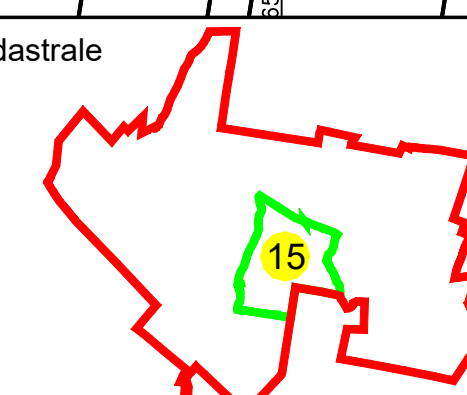

PLAN CADASTRAL
U.A.T. LUPȘANU, județul CĂLĂRAȘI, Sectorul cadastral 15
Scara 1:2000
Sistem de proiecție STEREO' 1970

Planșa 1
Spre publicare

Se racordează cu Planșa 3

Se racordează cu Planșa 2

SC Komora SRL

Schema de racordare a planșelor

Schița cu dispunerea sectoarelor cadastrale

LEGENDA:

	Limită UAT
	Limită sector cadastral
	Limită țara
	Limită imobil
	Număr sector cadastral
	ID imobil