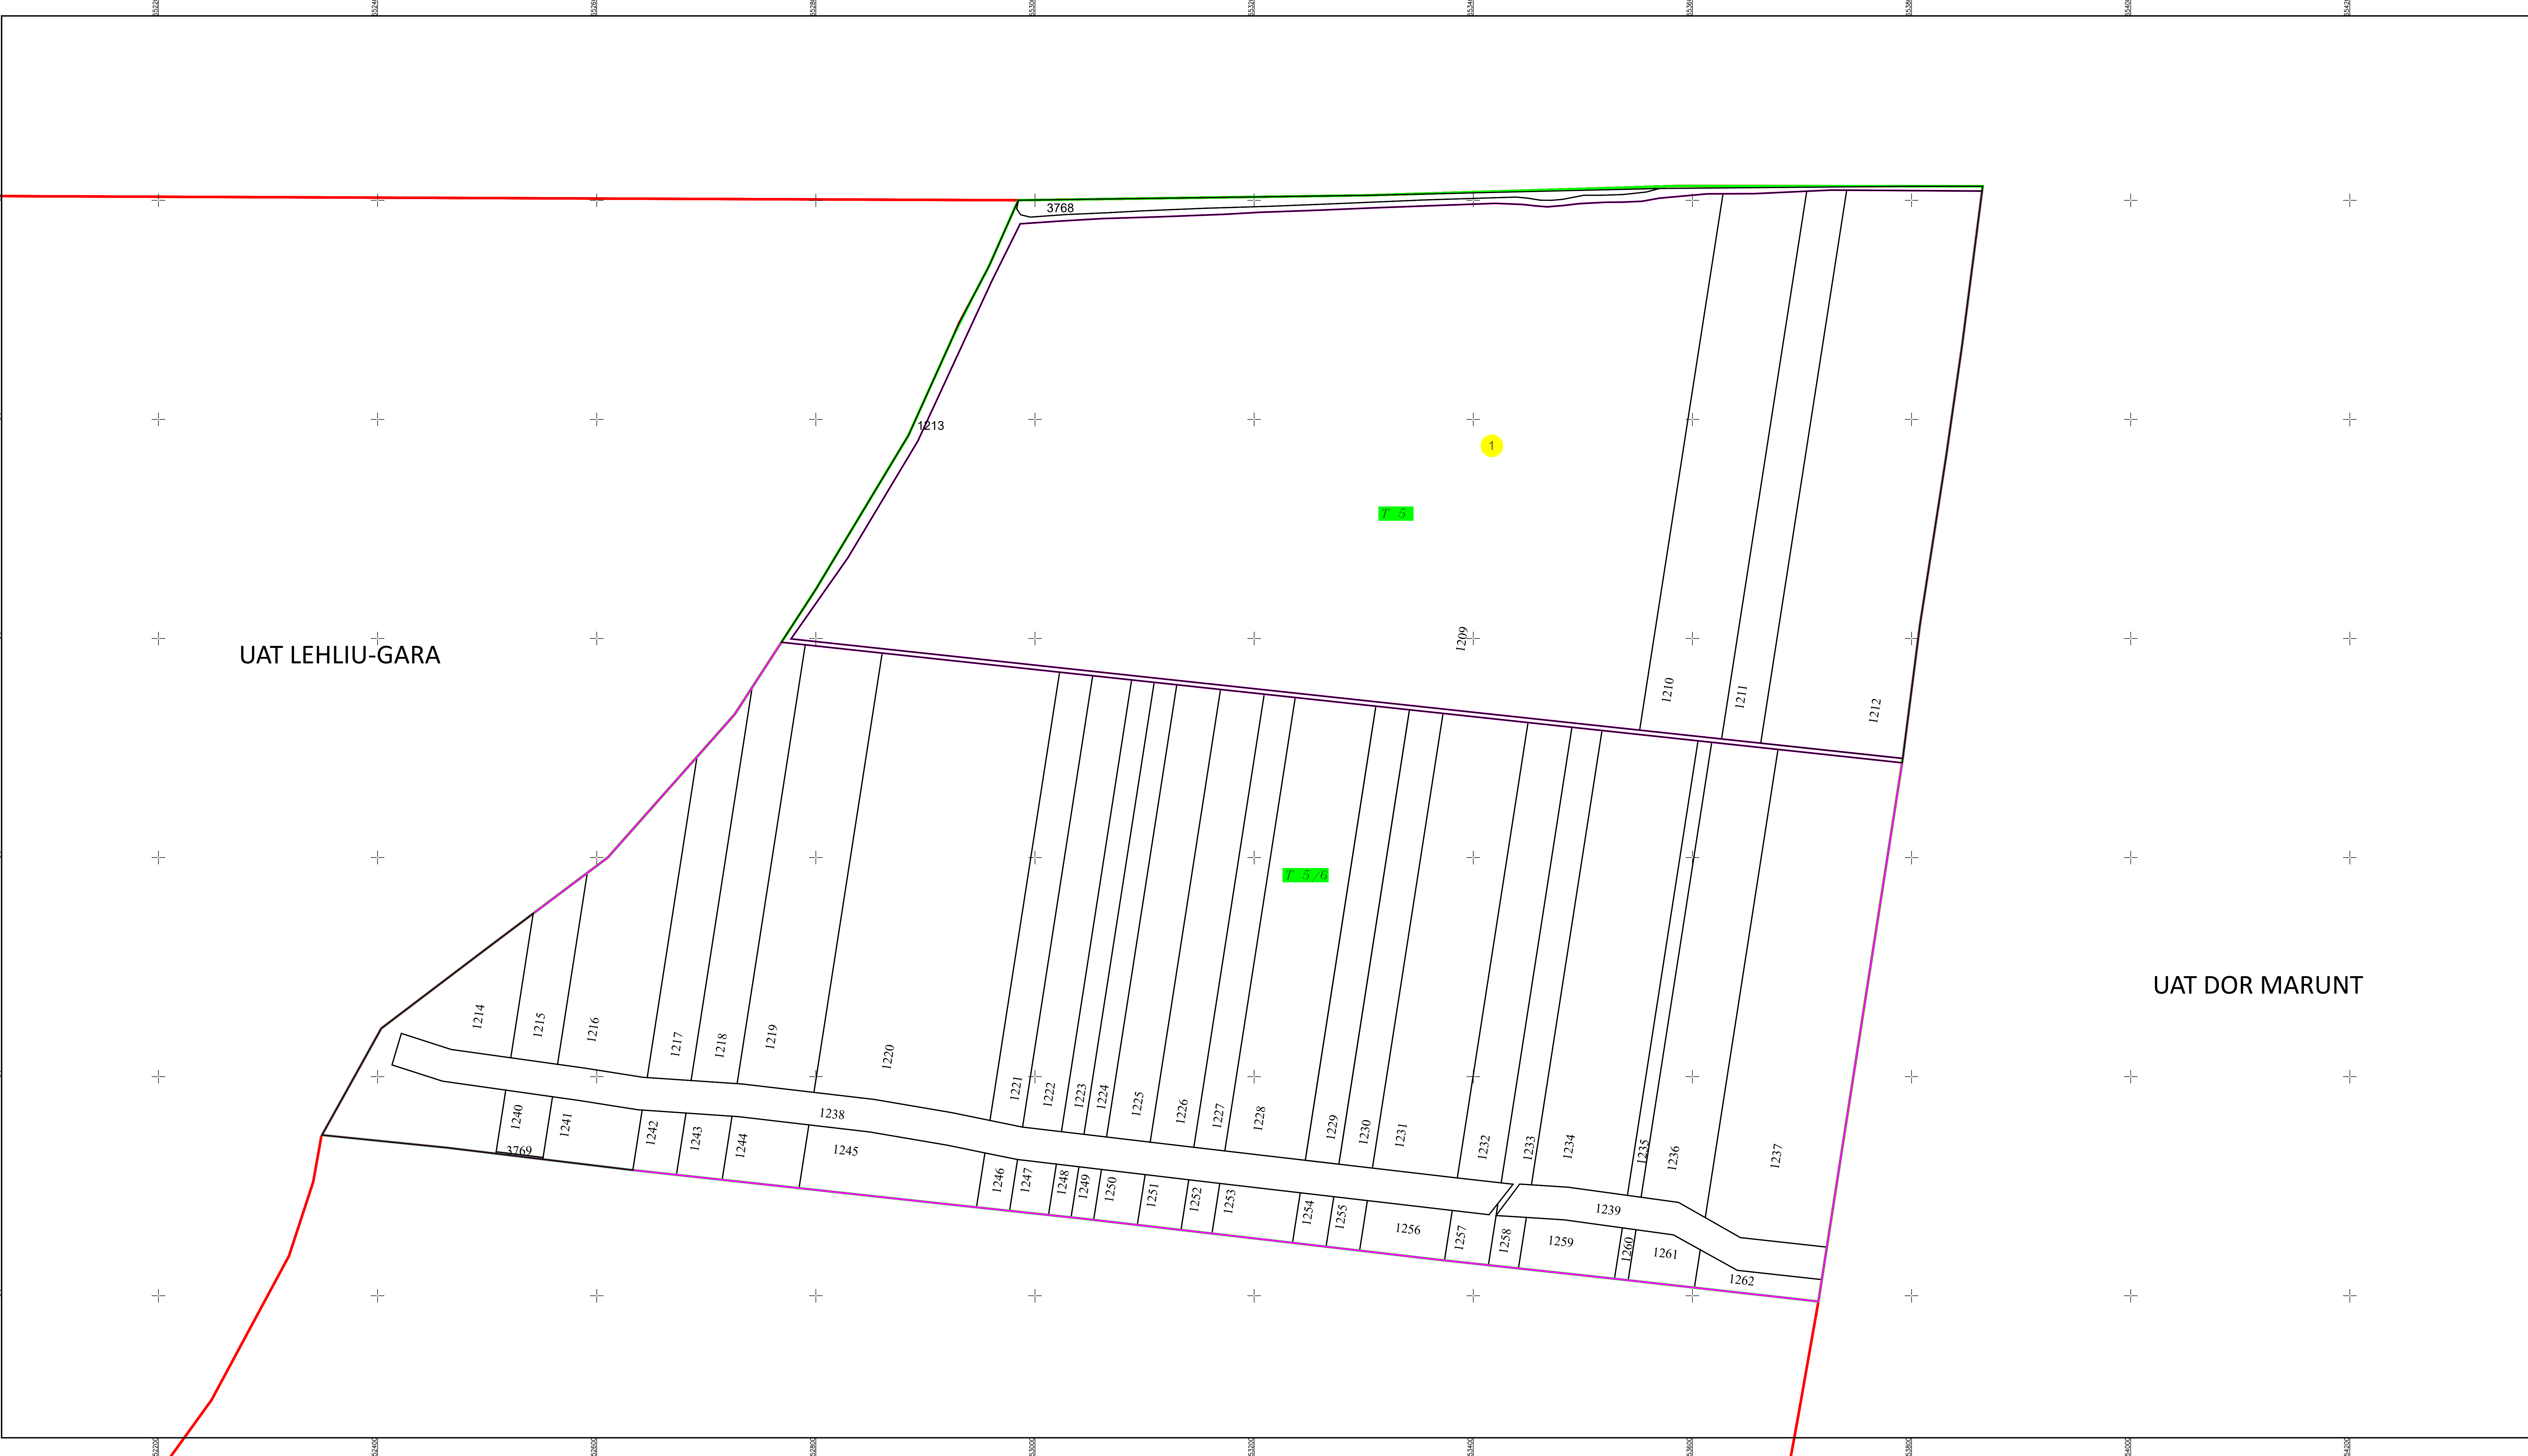

PLAN CADASTRAL
U.A.T. LUPȘANU, județul CĂLĂRAȘI, Sectorul cadastral 1
Scara 1:2000
Sistem de proiecție STEREO' 1970

Planșa 1
Spre publicare

UAT LEHLIU-GARA

UAT DOR MARUNT

Schema de racordare a planșelor

Schița cu dispunerea sectoarelor cadastrale

SC Komora
SRL

LEGENDĂ

	Limita UAT
	Limita sector cadastral
	Limita tarla
	Limita imobil
	Număr sector cadastral
	ID imobil