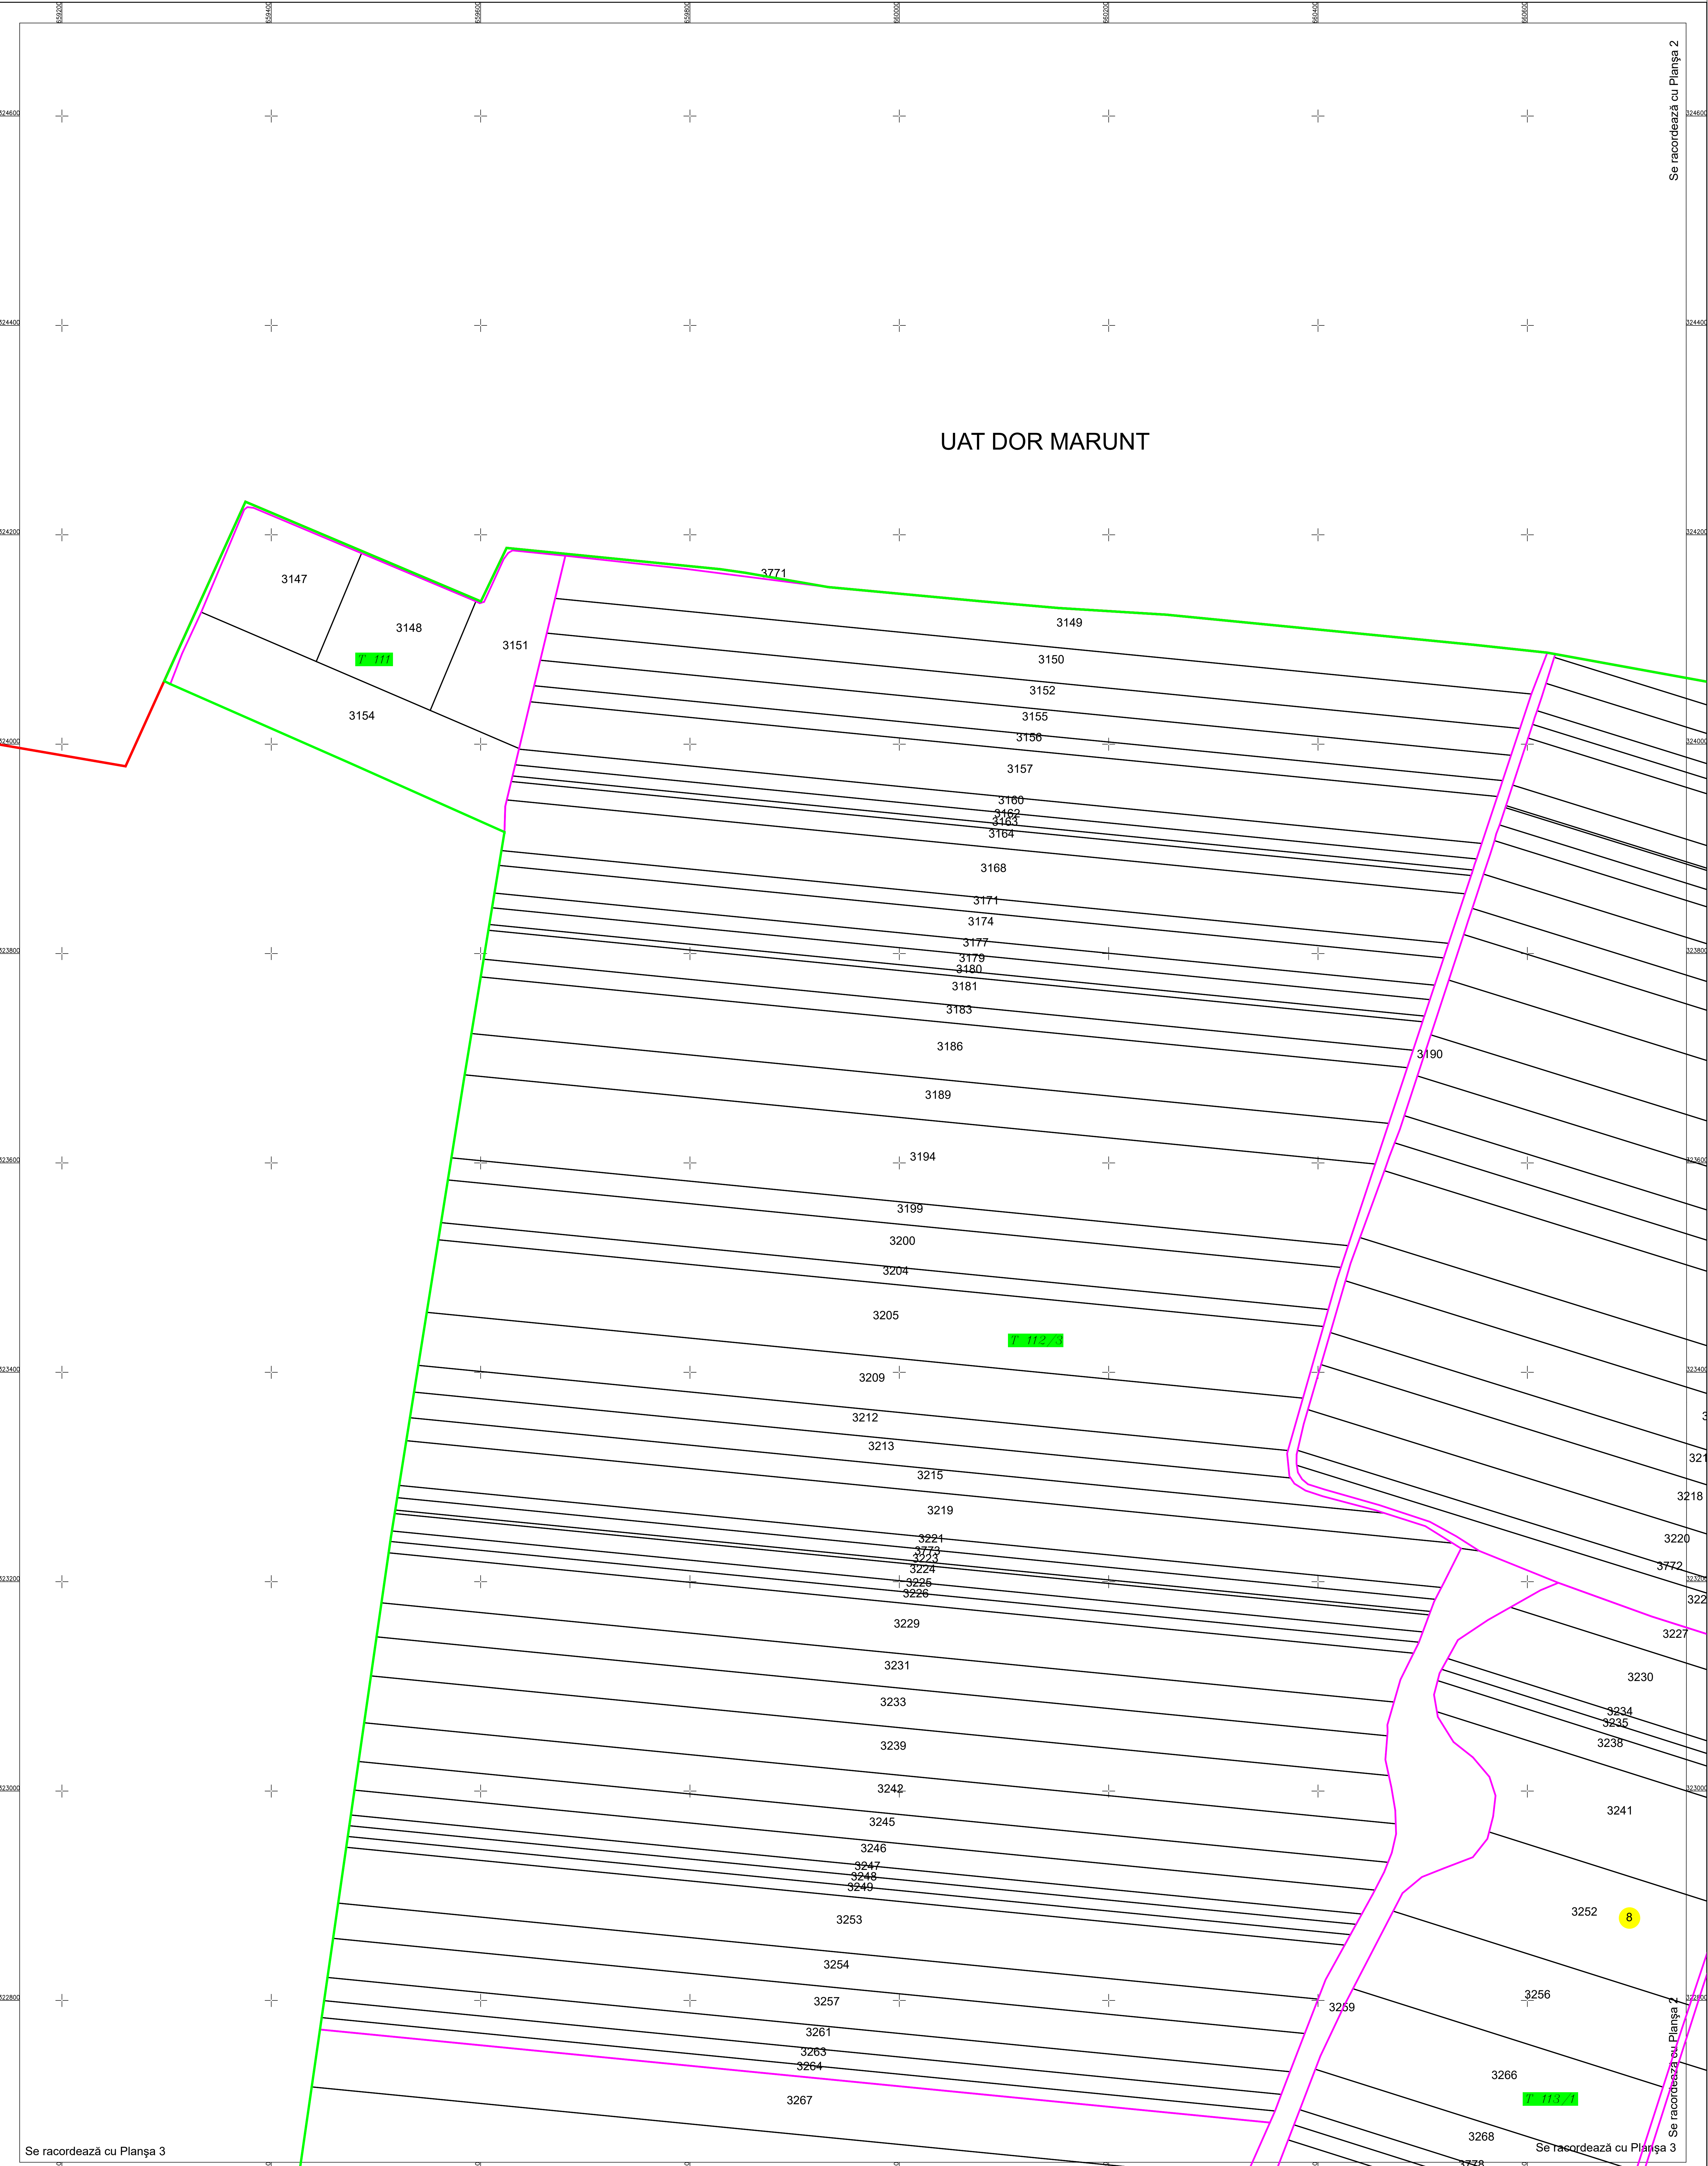

PLAN CADASTRAL  
U.A.T. LUPȘANU, județul CĂLĂRAȘI, Sectorul cadastral 8  
Scara 1:2000  
Sistem de proiecție STEREO' 1970

Planșa 1  
Spre publicare

Se racordează cu Planșa 2

UAT DOR MARUNT

Se racordează cu Planșa 3

SC Komora SRL

Schema de racordare a planșelor

Schița cu dispunerea sectoarelor cadastrale

LEGENDA:

	Limită UAT
	Limită sector cadastral
	Limită țară
	Limită imobil
	Număr sector cadastral
	ID imobil