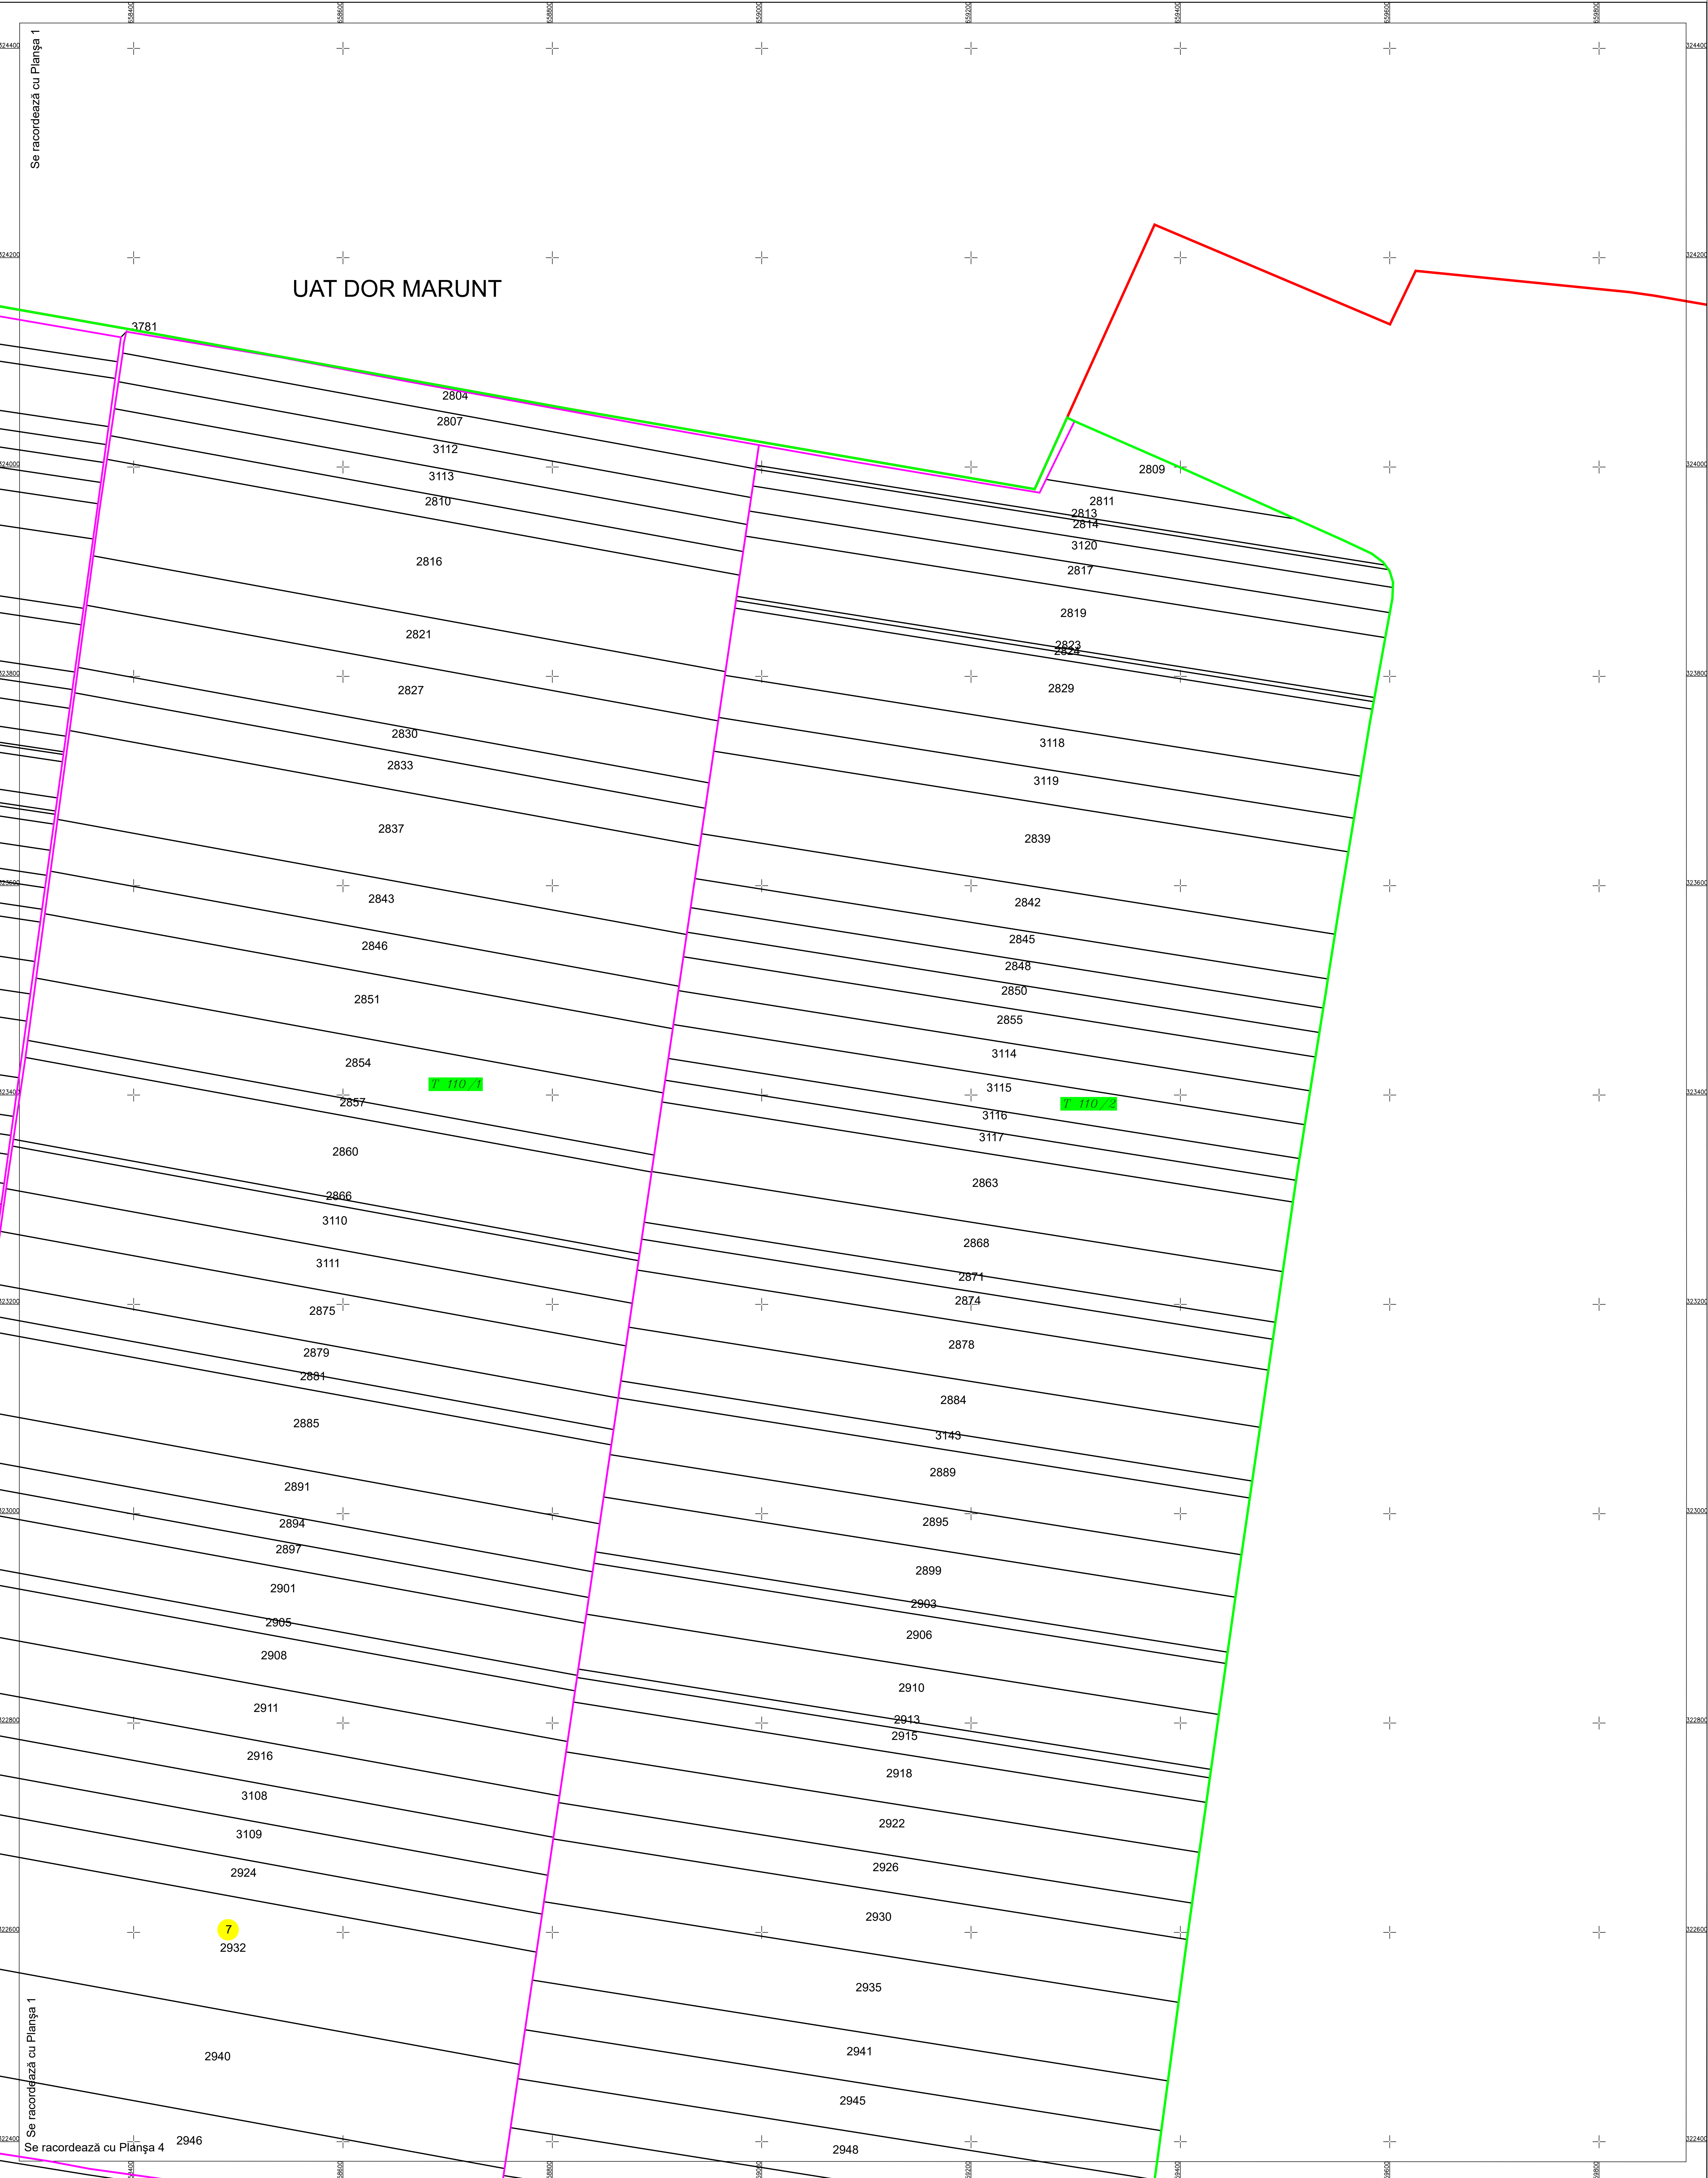

PLAN CADASTRAL  
U.A.T. LUPȘANU, județul CĂLĂRAȘI, Sectorul cadastral 7  
Scara 1:2000  
Sistem de proiecție STEREO' 1970

Planșa 2  
Spre publicare

UAT DOR MARUNT

Se racordează cu Planșa 1

Se racordează cu Planșa 1

Se racordează cu Planșa 4

SC Komora SRL

Schema de racordare a planșelor

Schița cu dispunerea sectoarelor cadastrale

P1	P2
P3	P4

LEGENDĂ:

	Limită UAT
	Limită sector cadastral
	Limită țară
	Limită imobil
	Număr sector cadastral
	ID imobil