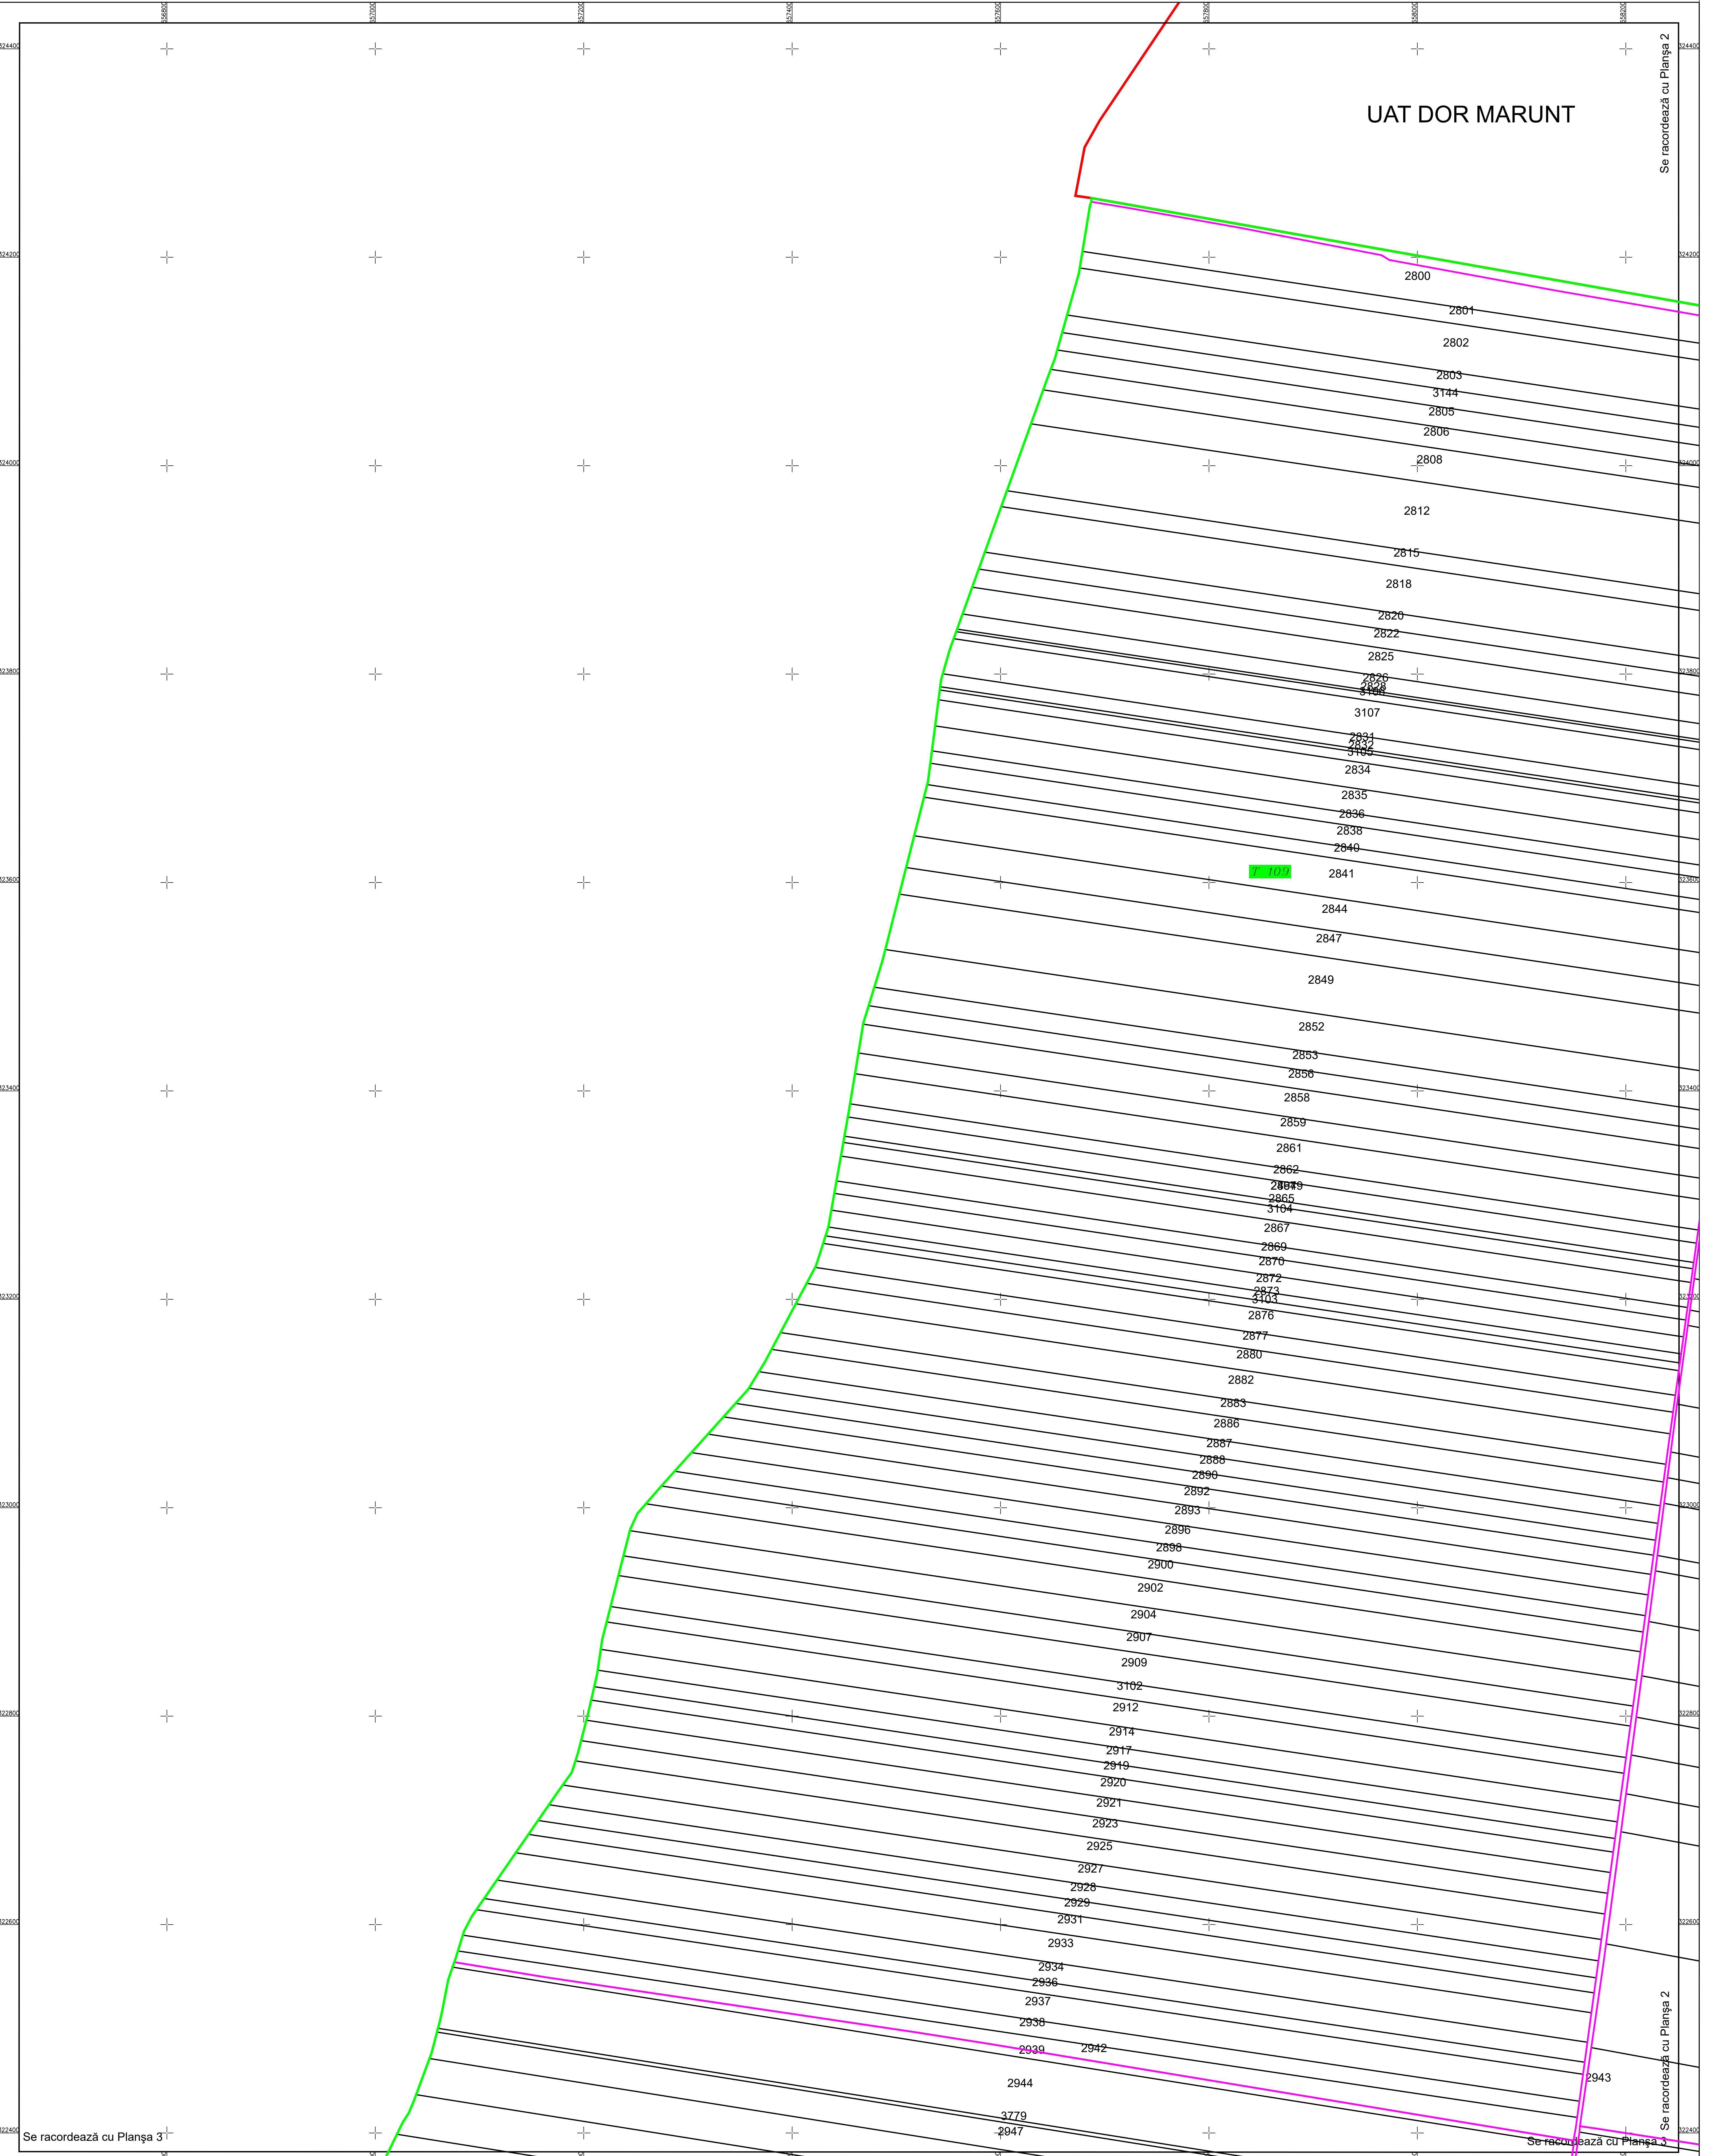

PLAN CADASTRAL
U.A.T. LUPȘANU, județul CĂLĂRAȘI, Sectorul cadastral 7
Scara 1:2000
Sistem de proiecție STEREO' 1970

Planșa 1
Spre publicare

UAT DOR MARUNT

Se racordează cu Planșa 2

Se racordează cu Planșa 2

Se racordează cu Planșa 3

SC Komora SRL

Schema de racordare a planșelor

Schița cu dispunerea sectoarelor cadastrale

LEGENDA

	Limită UAT
	Limită sector cadastral
	Limită țară
	Limită imobil
	Număr sector cadastral
	ID imobil