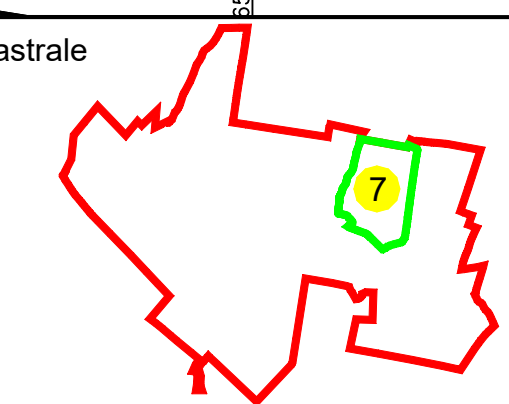

PLAN CADASTRAL
U.A.T. LUPȘANU, județul CĂLĂRAȘI, Sectorul cadastral 7
Scara 1:2000
Sistem de proiecție STEREO' 1970

Planșa 1
Spre publicare

UAT DOR MARUNT

Se racordează cu Planșa 2

Se racordează cu Planșa 2

Se racordează cu Planșa 3

SC Komora SRL

Schema de racordare a planșelor

Schița cu dispunerea sectoarelor cadastrale

LEGENDA

	Limită UAT
	Limită sector cadastral
	Limită țară
	Limită imobil
	Număr sector cadastral
	ID imobil