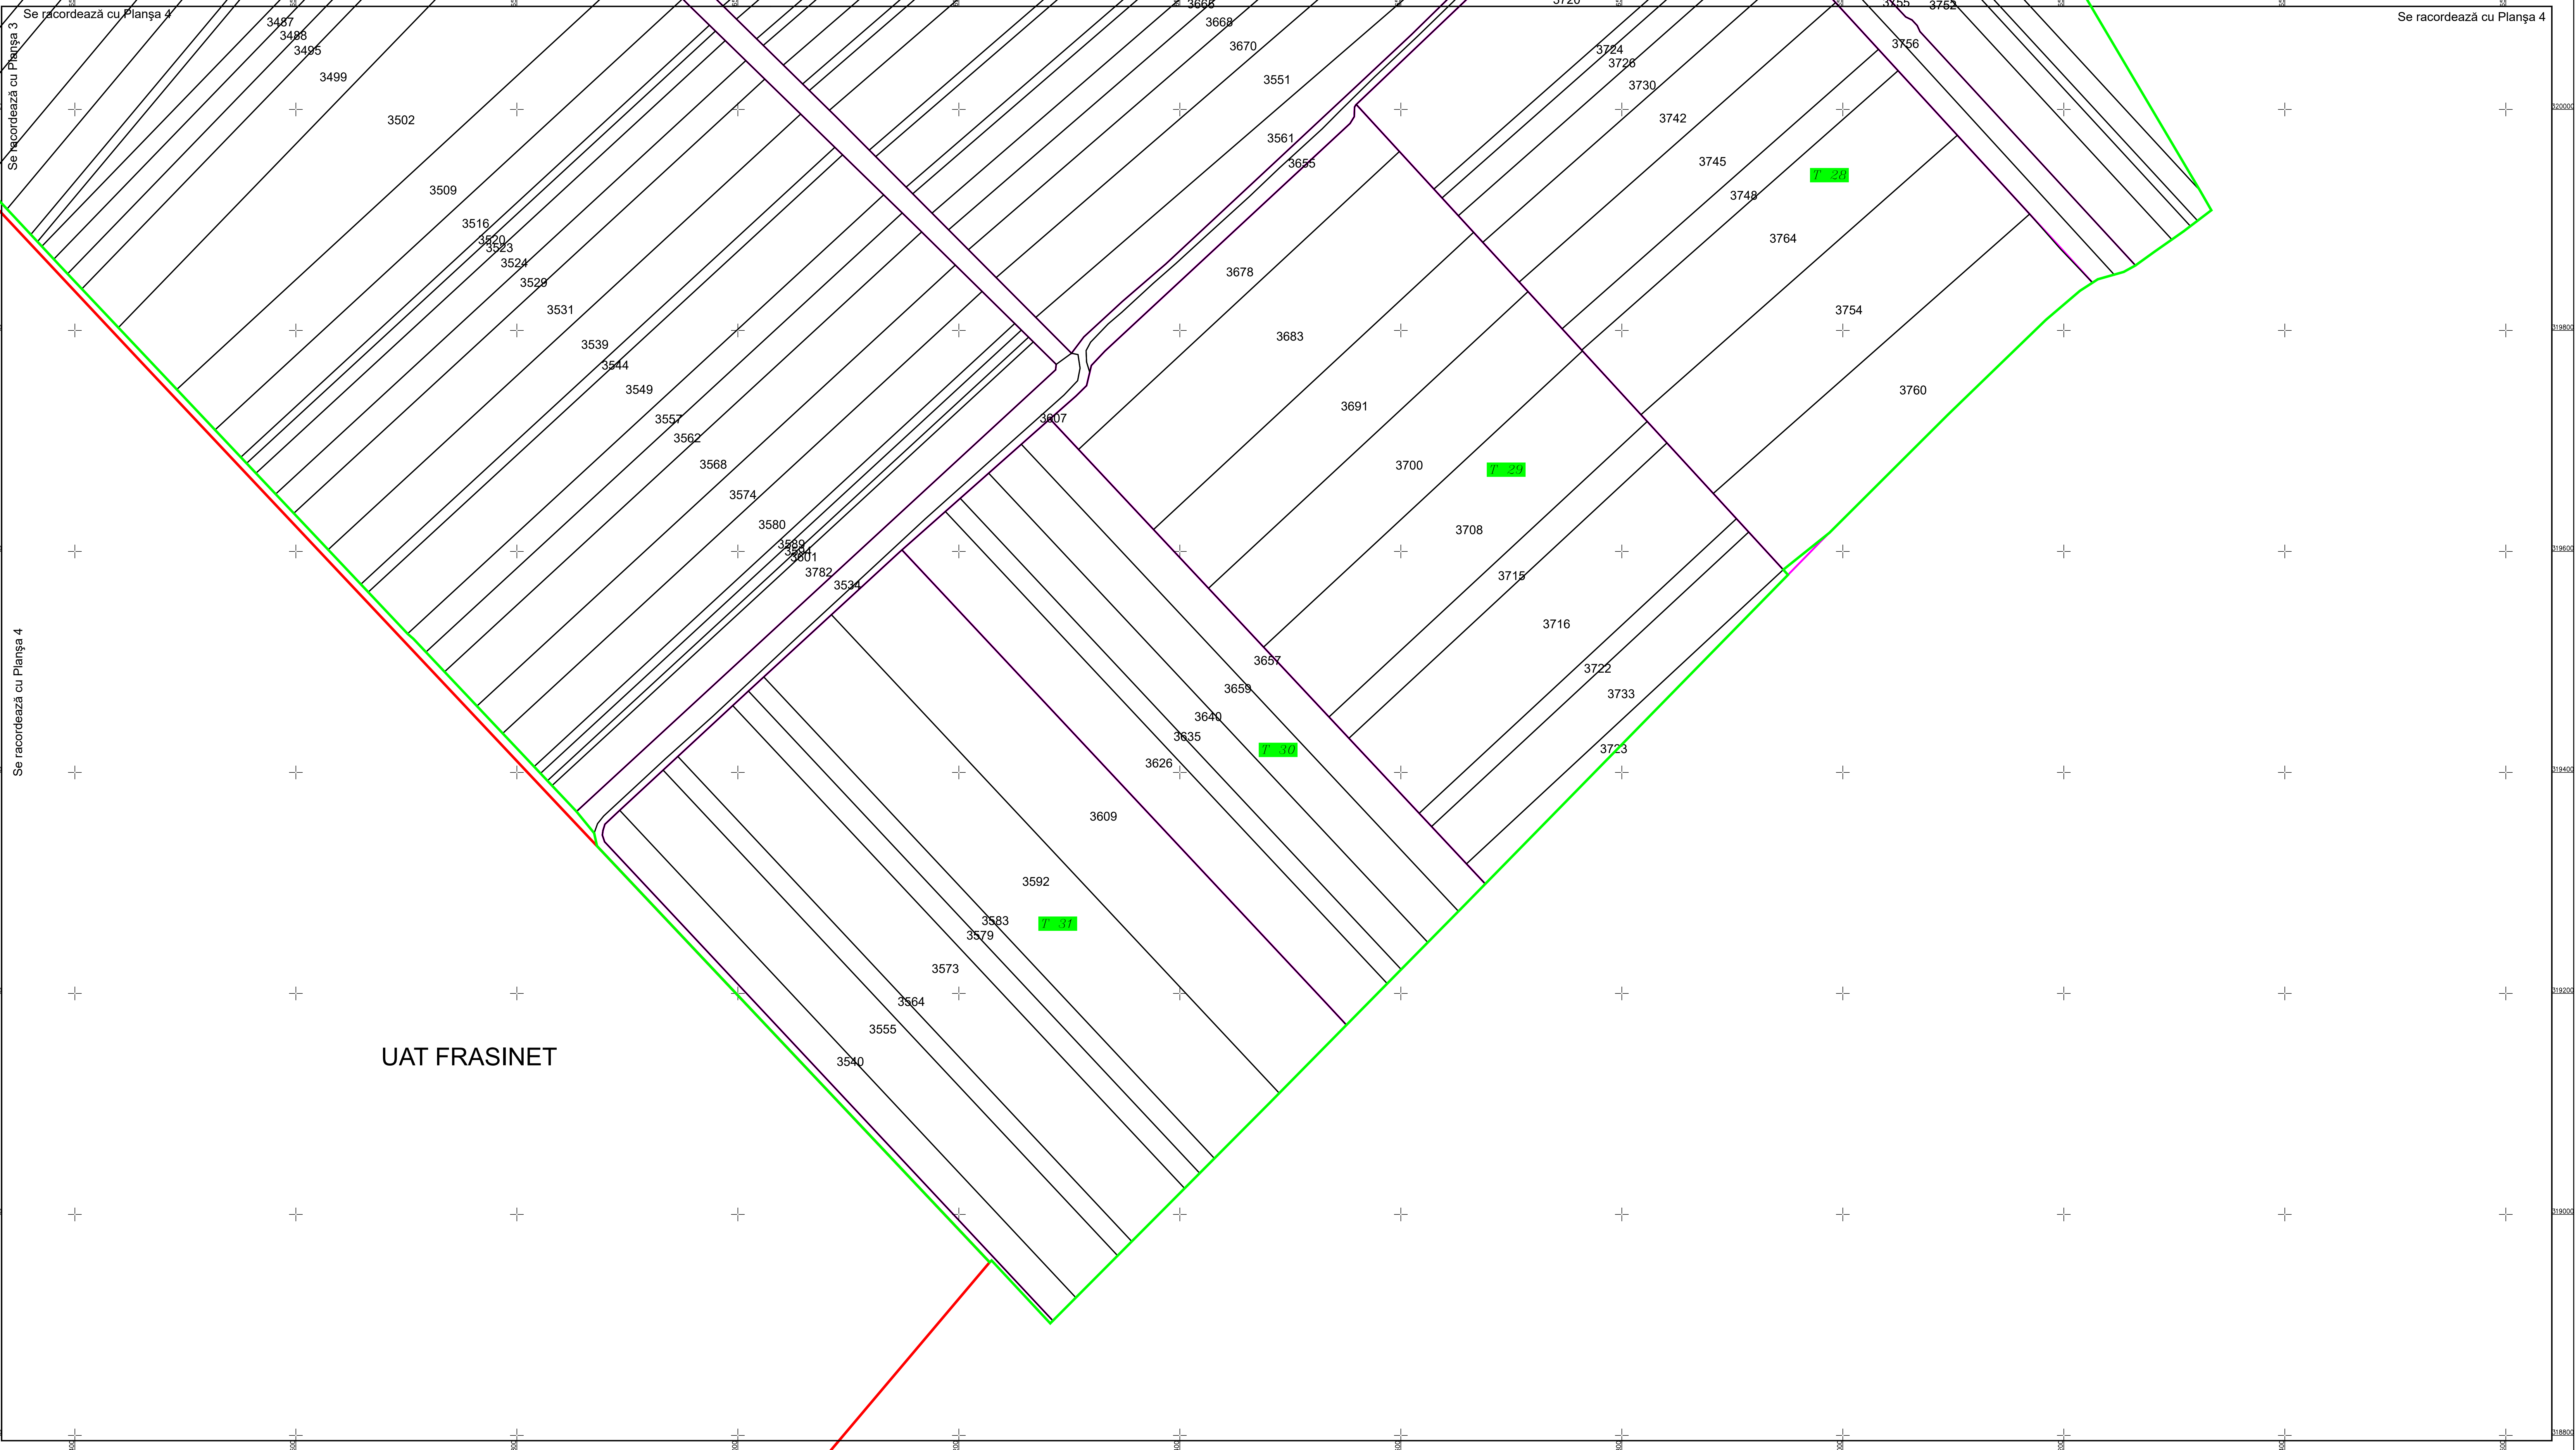

PLAN CADASTRAL
U.A.T. LUPȘANU, județul CĂLĂRAȘI, Sectorul cadastral 12
Scara 1:2000
Sistem de proiecție STEREO' 1970

Planșa 5
Spre publicare

Se racordează cu Planșa 3

Se racordează cu Planșa 4

Se racordează cu Planșa 4

Data: decembrie 2023

SC Komora SRL

Schema de racordare a planșelor

Schița cu dispunerea sectoarelor cadastrale

LEGENDĂ:

	Limită UAT
	Limită sector cadastral
	Limită țara
	Limită imobil
	Număr sector cadastral
	ID imobil