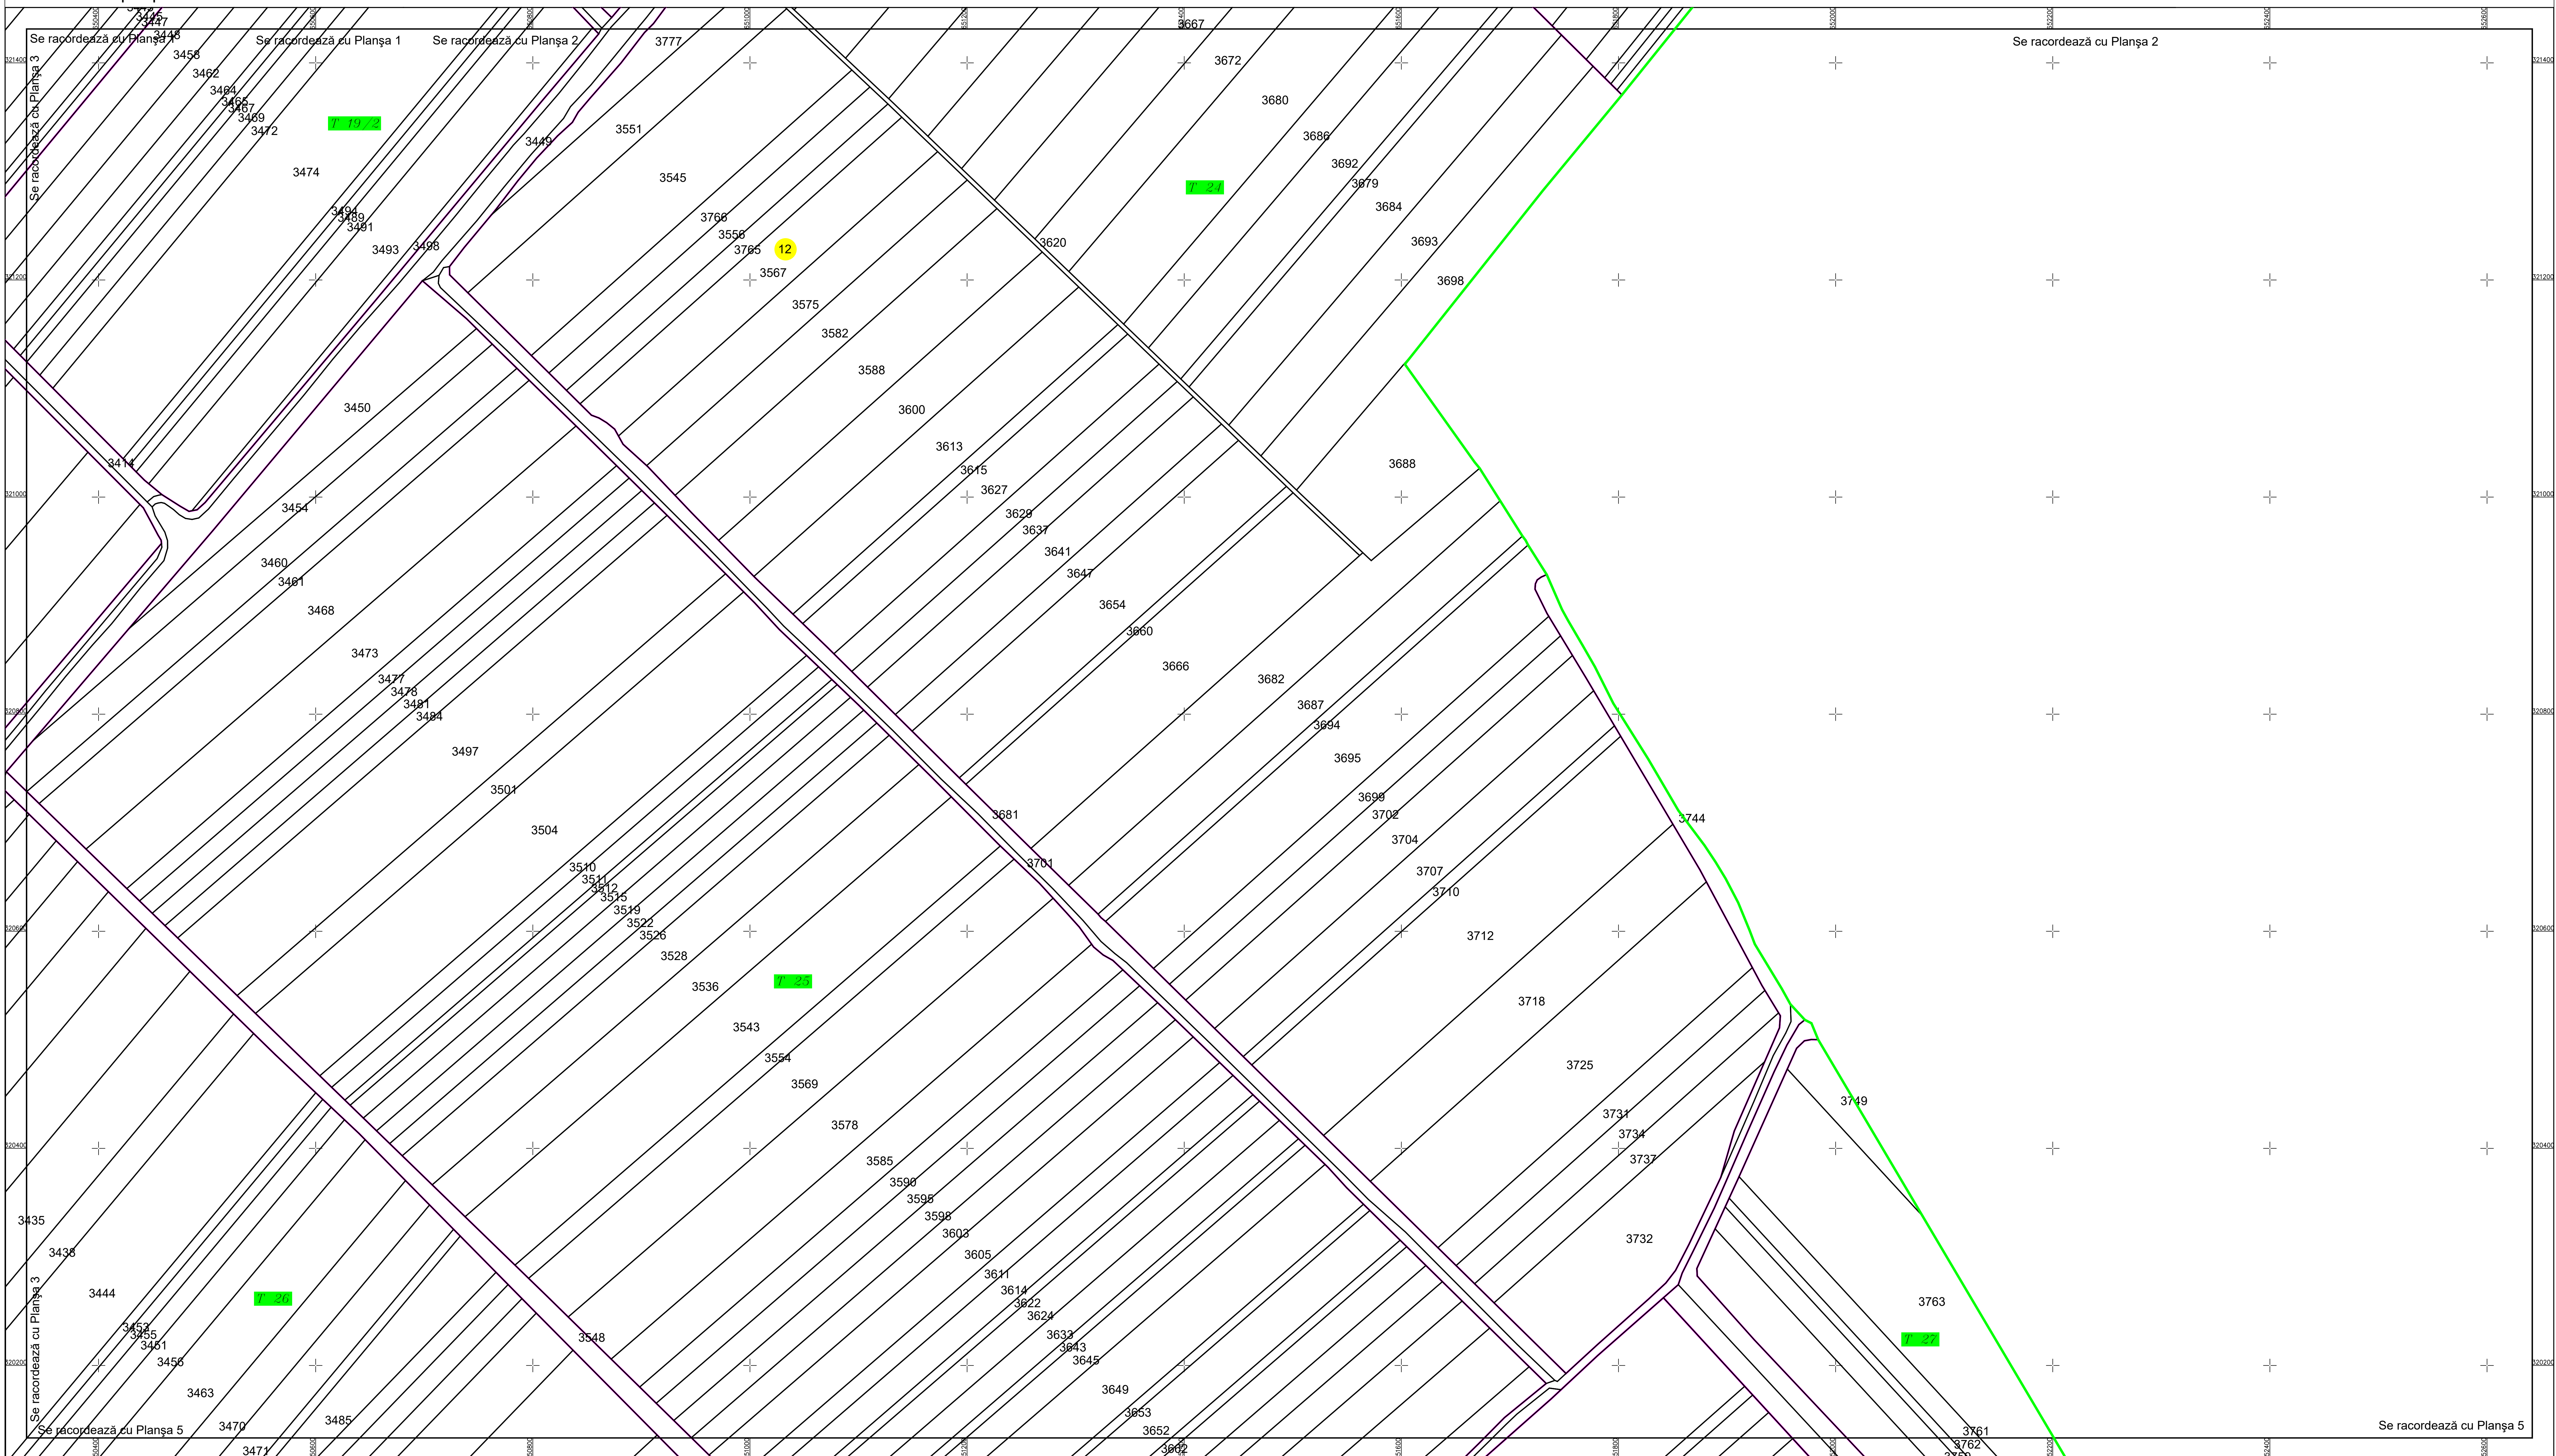

PLAN CADASTRAL
 U.A.T. LUPȘANU, județul CĂLĂRAȘI, Sectorul cadastral 12
 Scara 1:2000
 Sistem de proiecție STEREO' 1970

Planșa 4
Spre publicare

SC Komora SRL

Schema de racordare a planșelor

Schița cu dispunerea sectoarelor cadastrale

LEGENDĂ:

	Limită UAAT
	Limită sector cadastral
	Limită țara
	Limită imobil
	Număr sector cadastral
	ID imobil