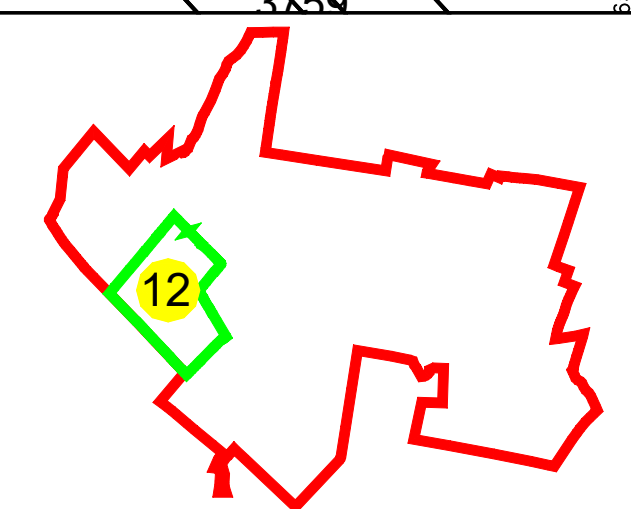

PLAN CADASTRAL
 U.A.T. LUPȘANU, județul CĂLĂRAȘI, Sectorul cadastral 12
 Scara 1:2000
 Sistem de proiecție STEREO' 1970

Planșa 4
Spre publicare

SC Komora SRL

Schema de racordare a planșelor

Schița cu dispunerea sectoarelor cadastrale

LEGENDĂ:

	Limită UAAT
	Limită sector cadastral
	Limită țara
	Limită imobil
	Număr sector cadastral
	ID imobil