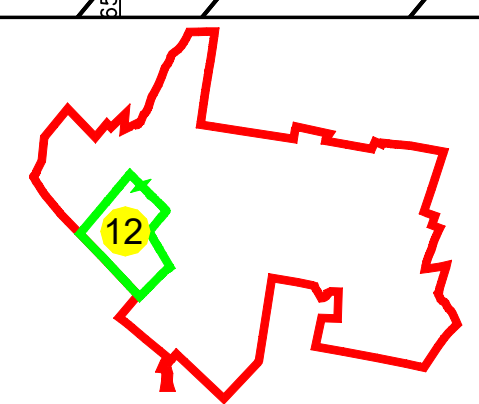

PLAN CADASTRAL
U.A.T. LUPȘANU, județul CĂLĂRAȘI, Sectorul cadastral 12
Scara 1:2000
Sistem de proiecție STEREO' 1970

Planșa 1
Spre publicare

Se racordează cu Planșa 3

Se racordează cu Planșa 3

SC Komora
SRL

Schema de racordare a planșelor

Schița cu dispunerea sectoarelor cadastrale

LEGENDA:

	Limită UAT
	Limită sector cadastral
	Limită țară
	Limită imobil
	Număr sector cadastral
	ID imobil