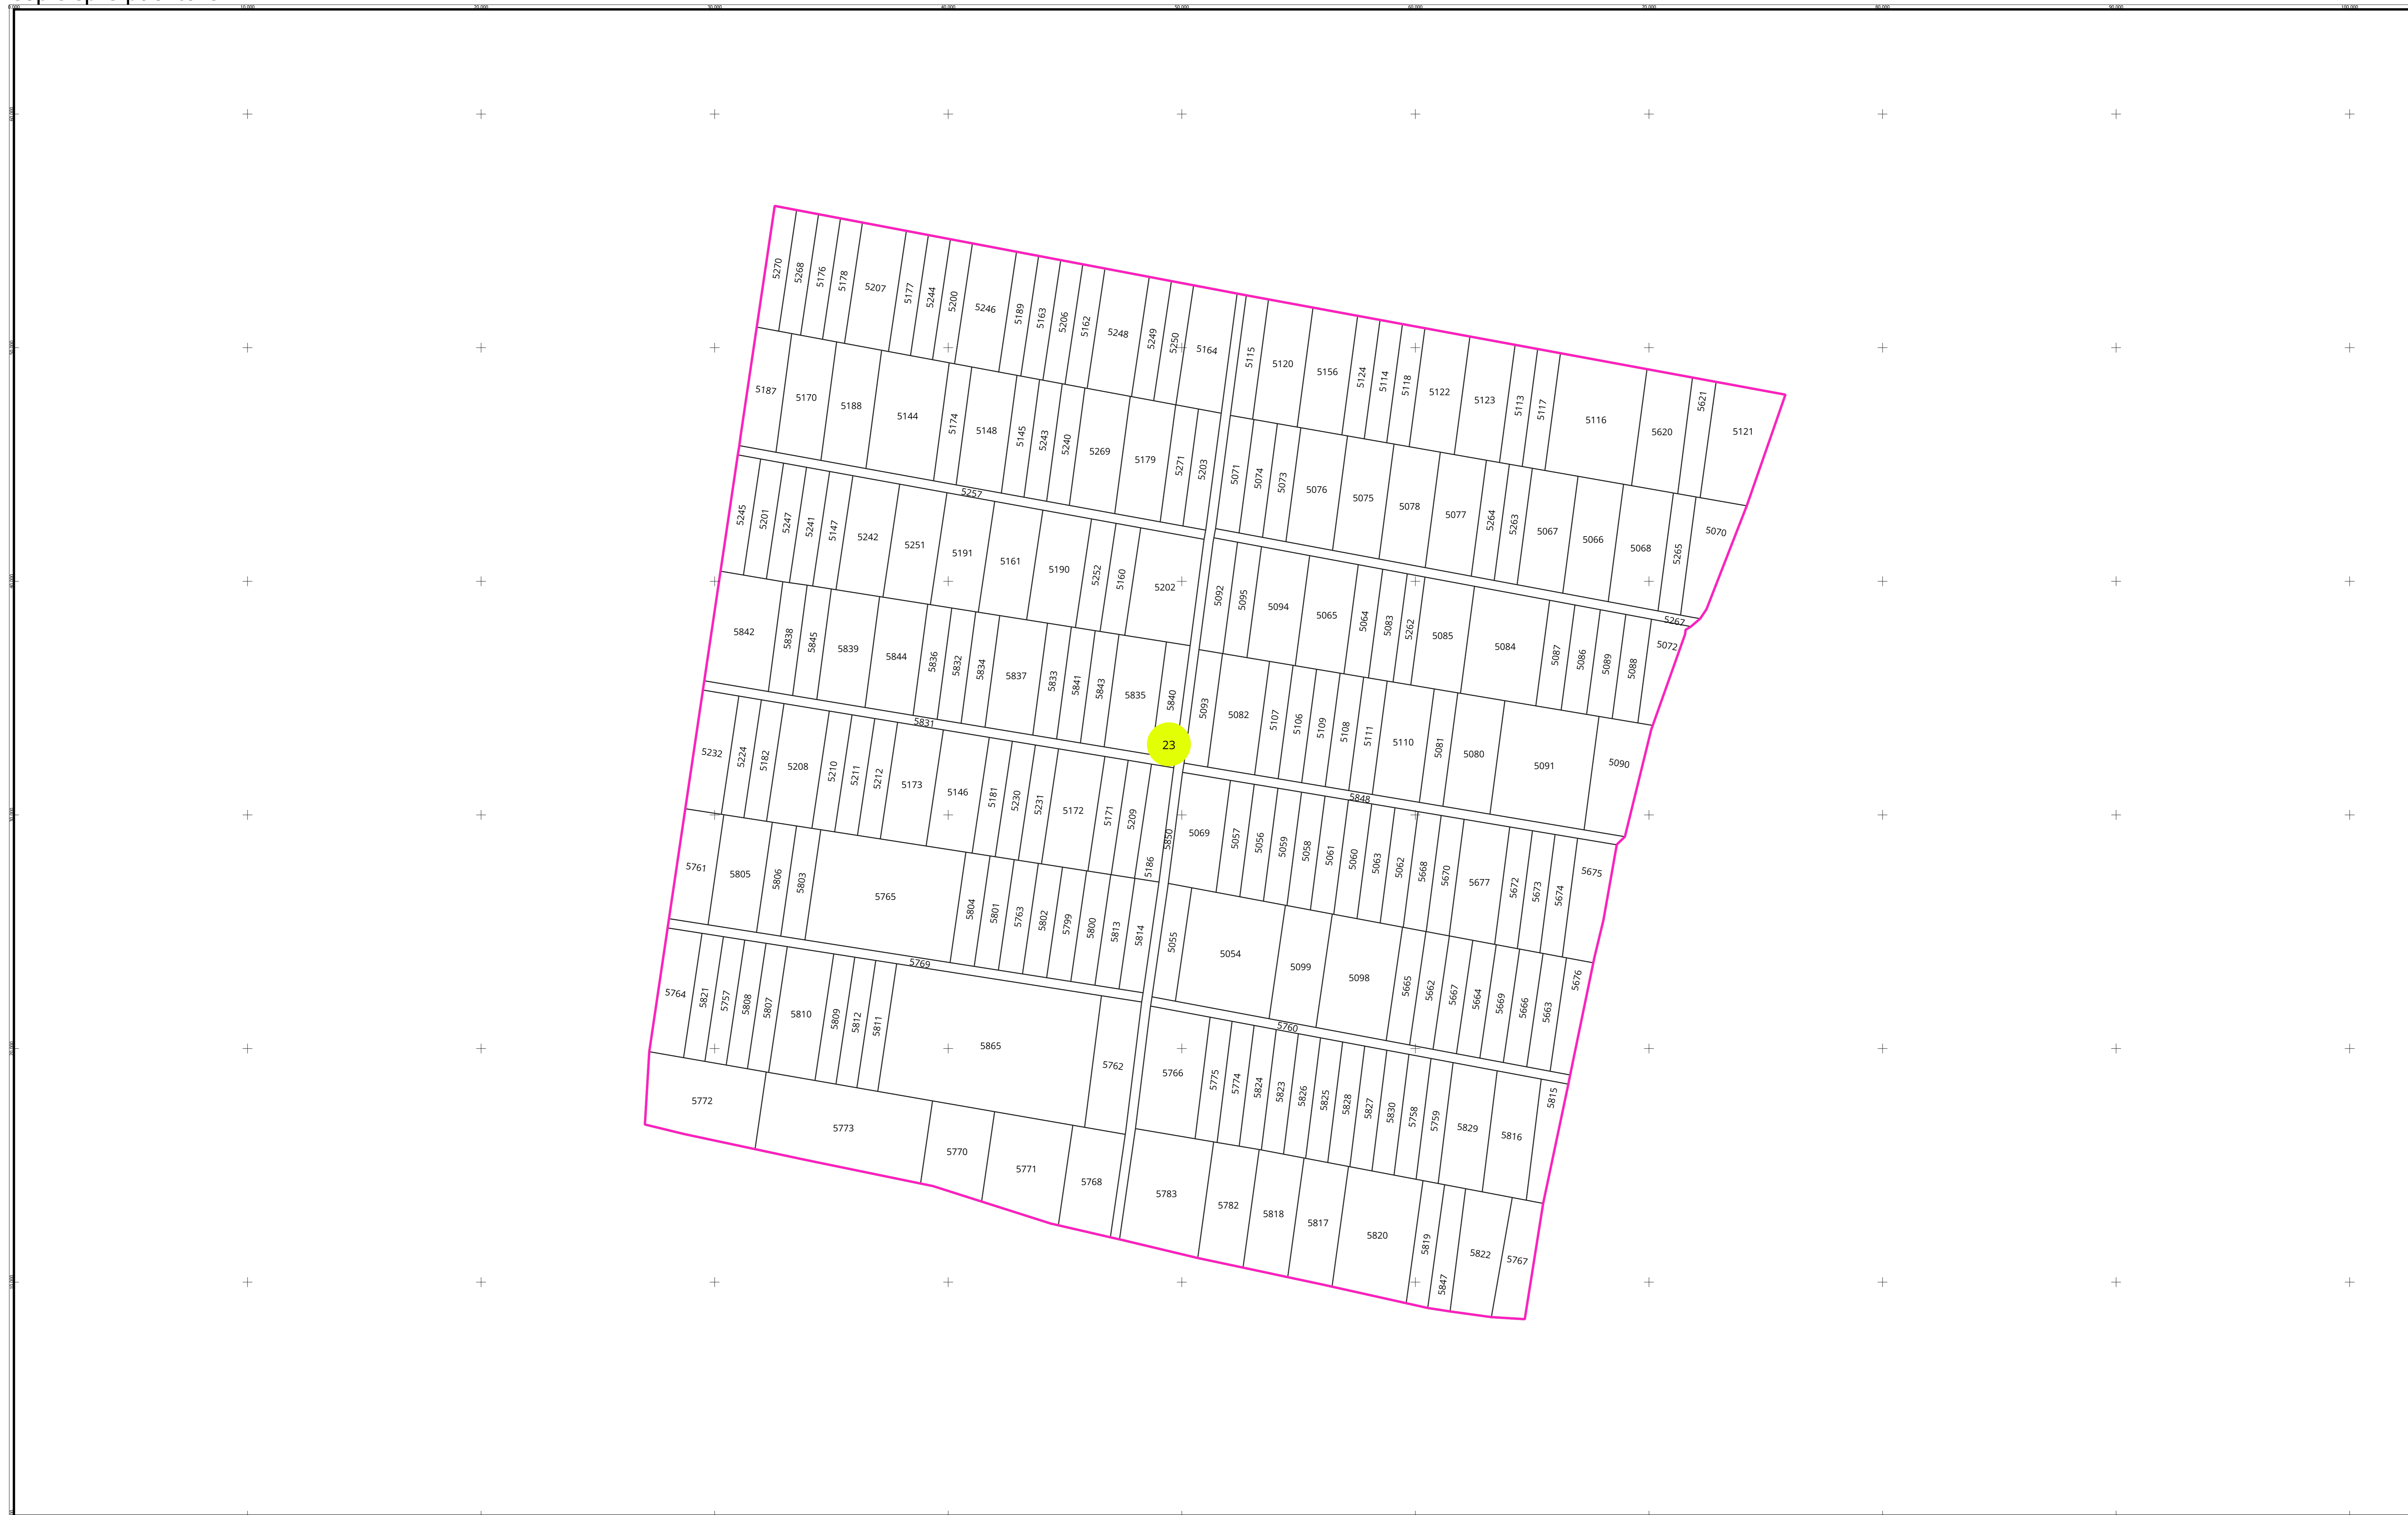

PLAN CADASTRAL  
 U.A.T. LUPȘANU, județul CĂLĂRAȘI, Sectorul cadastral 23  
 Scara 1:2000  
 Sistem de proiecție: STEREO' 1970

Planșa 1  
 Copie spre publicare

SC KOMORA SRL

Schema de racordare a planselor

Schița cu dispunerea sectoarelor cadastrale

DATA: 2026-02

LEGENDĂ

- Limită UAT
- Limită Sector Cadastral
- Limită Tarla
- Limită Imobil