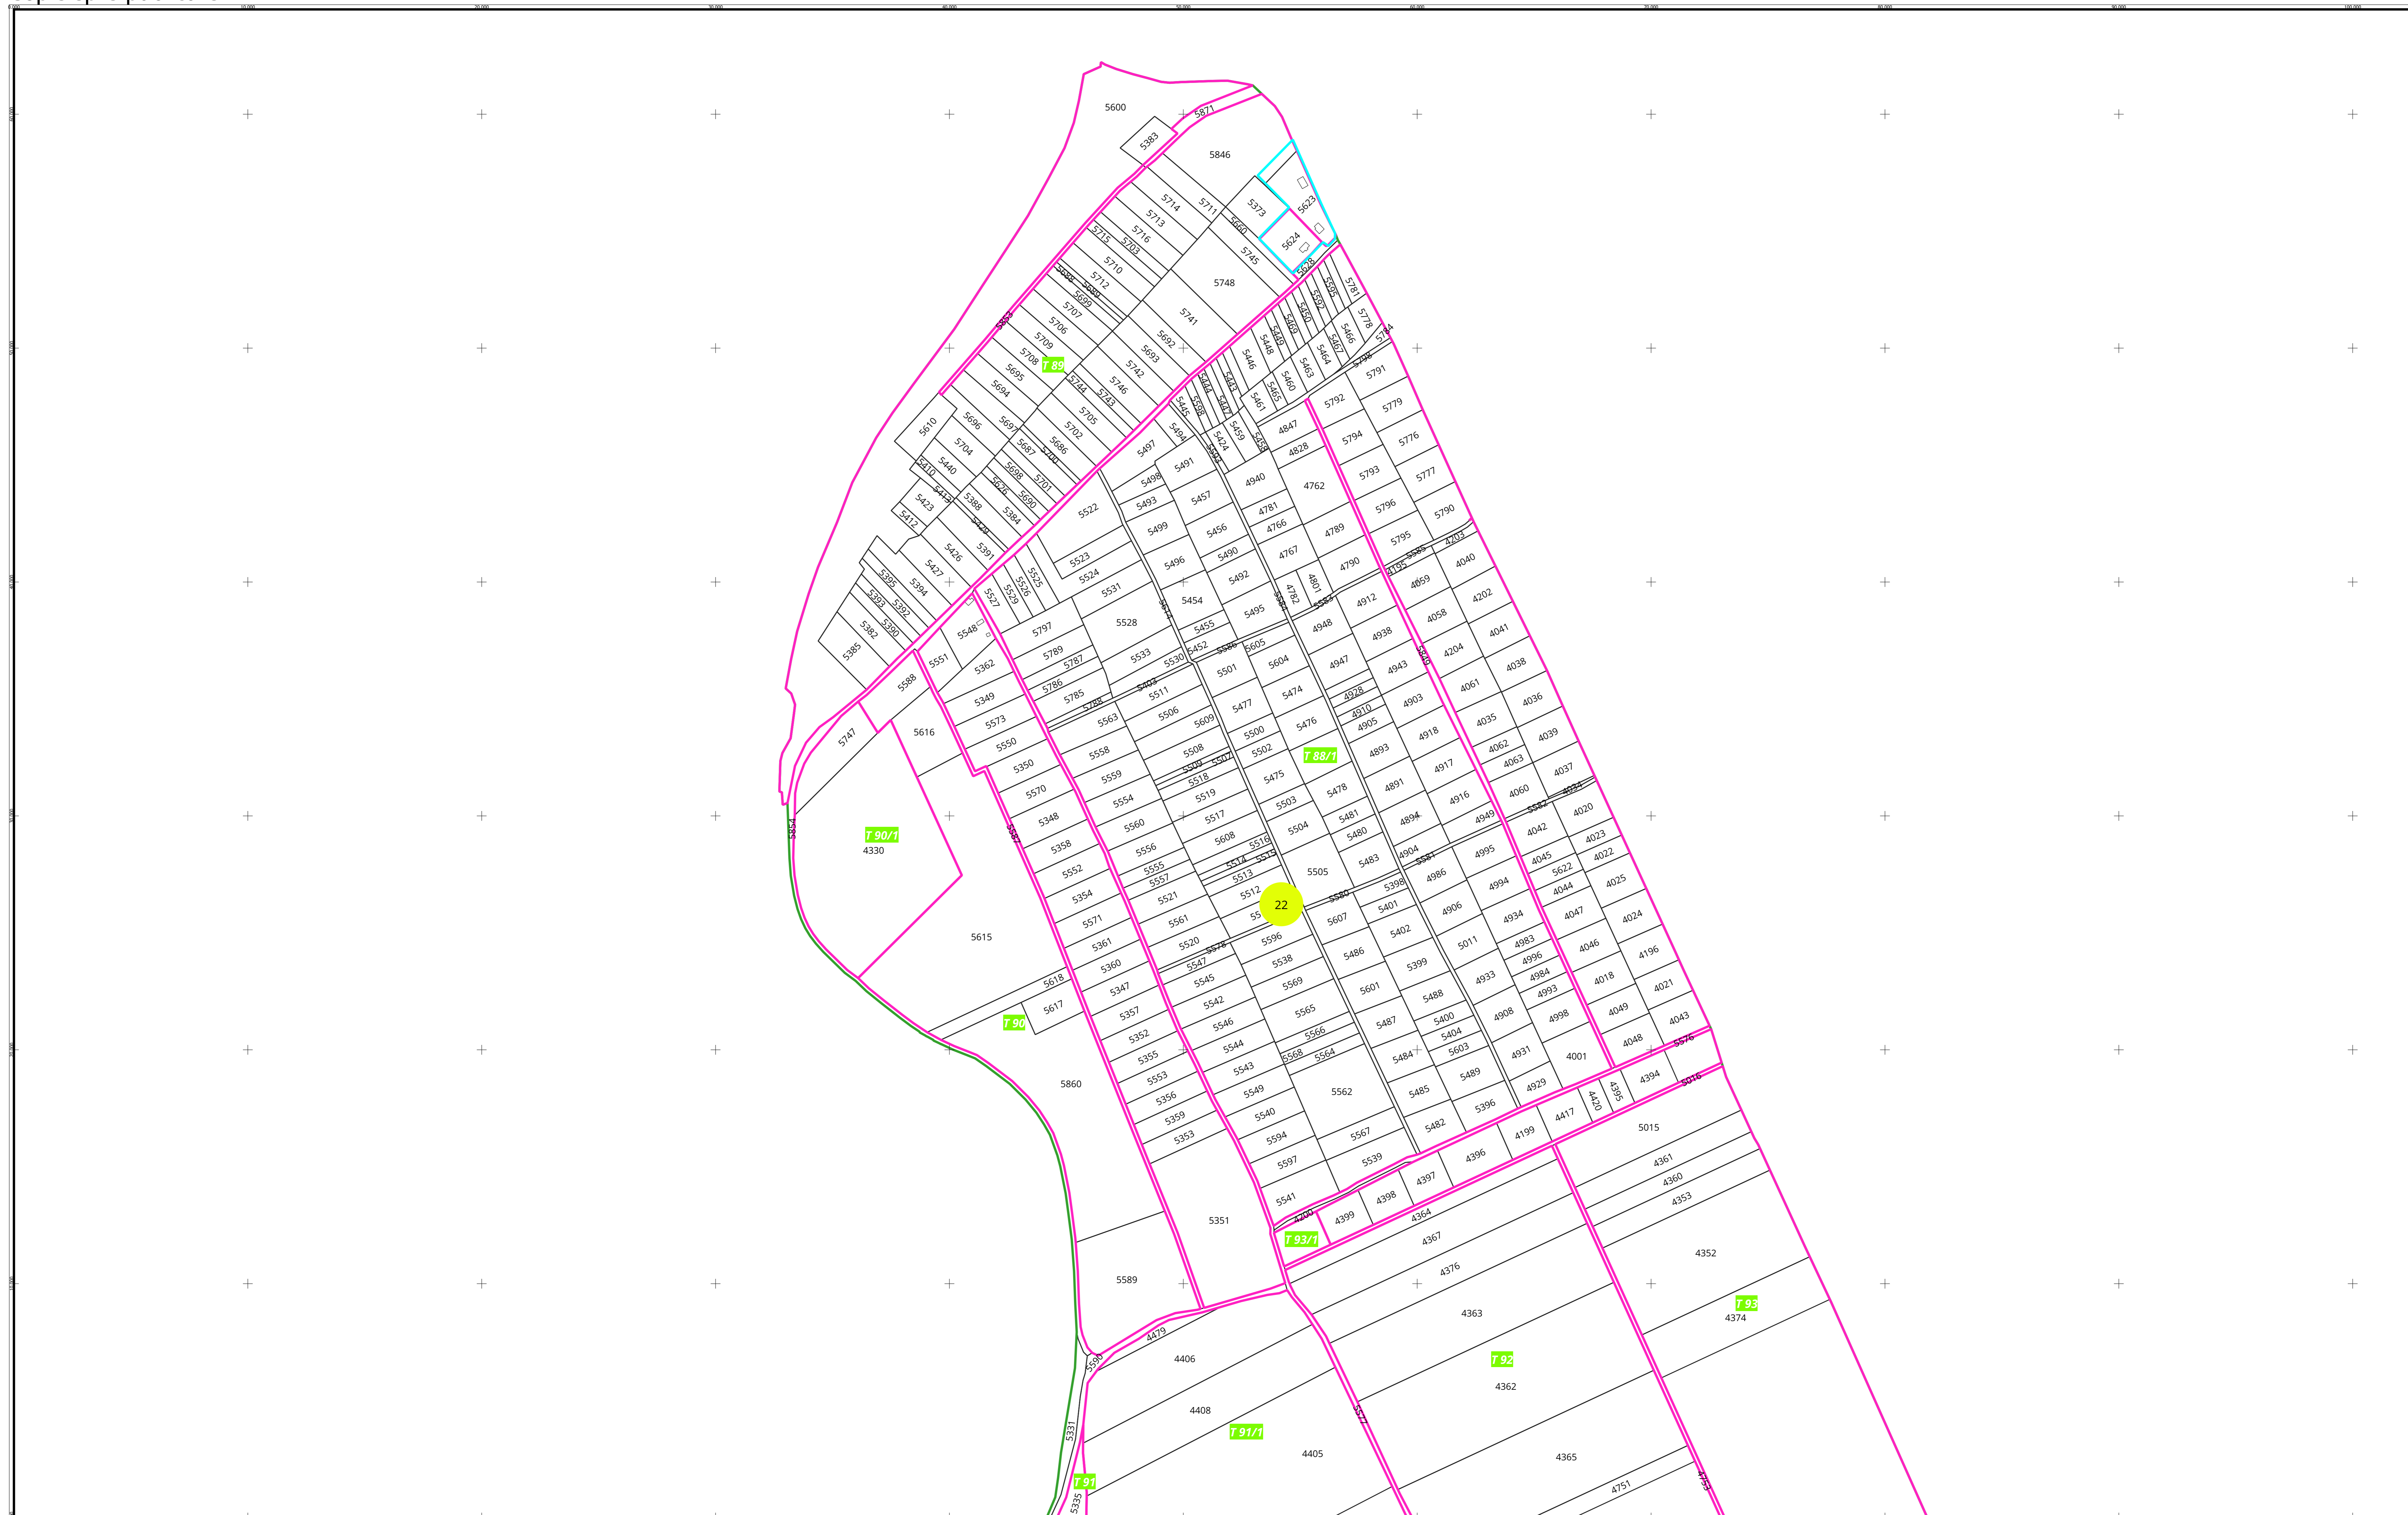

PLAN CADASTRAL
 U.A.T. LUPȘANU, județul CĂLĂRAȘI, Sectorul cadastral 22
 Scara 1:2000
 Sistem de proiecție: STEREO' 1970

Planșa 1
 Copie spre publicare

SC KOMORA SRL

Schema de racordare a planselor

Schița cu dispunerea sectoarelor cadastrale

LEGENDĂ

- Limită UAT
- Limită Intravilan
- Limită Tarla
- Limită Sector Cadastral
- Limită Constructie
- Limită Imobil

DATA: 2026-02