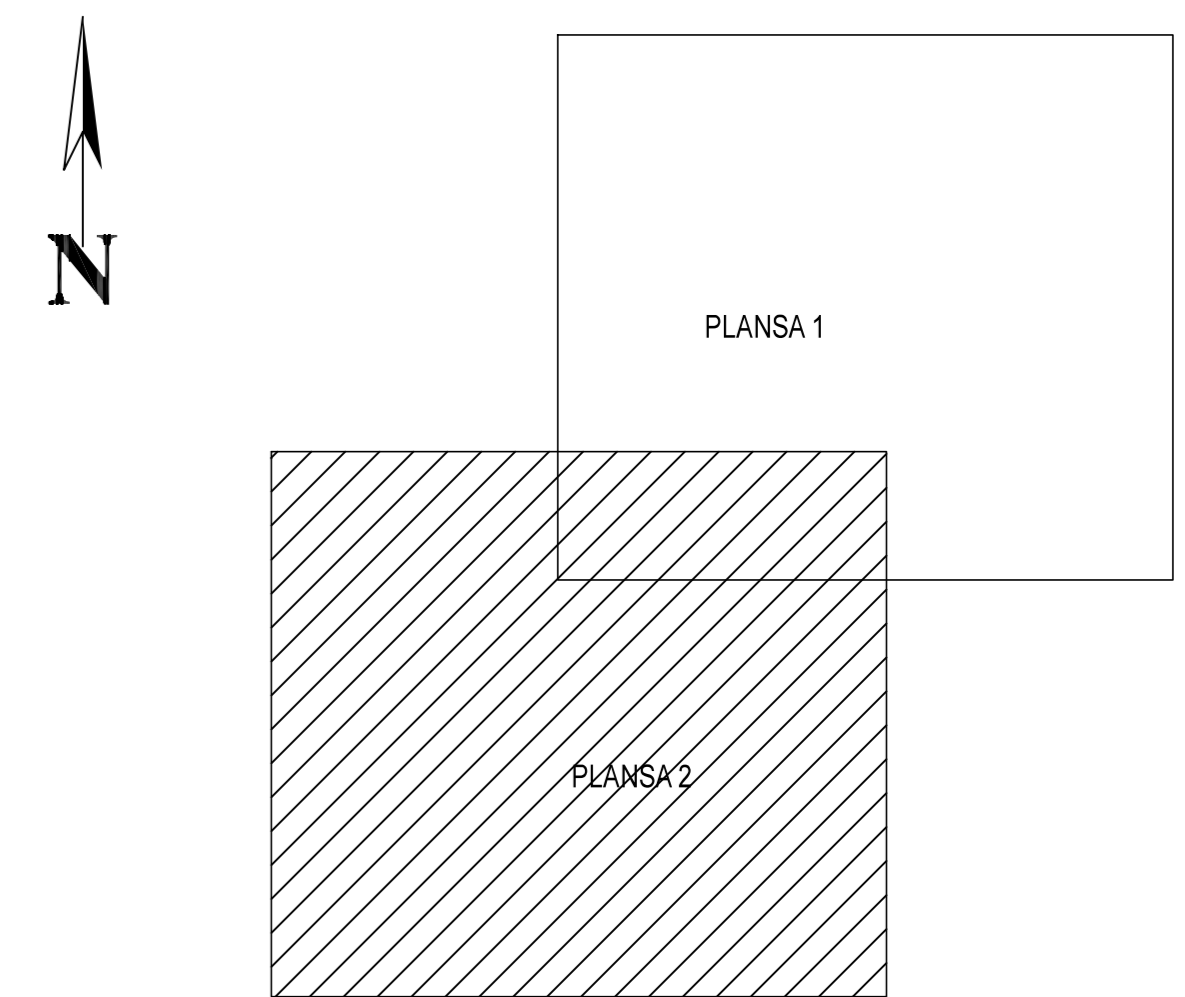

PLAN CADASTRAL
JUDET CALARASI, UAT LUICA
Sectorul Cadastral 6

Copie spre publicare
 Scara 1:2000
 Sistem de proiectie "STEREO '70"
 - Plansa 2 -

SCHITA DE RACORDARE A PLANSELOR

LEGENDA

- Limită IMOBIL
- Limită SECTOR
- Limită UAT
- Limită INTRAVILAN
- Limită TARLA
- ID IMOBIL
- Număr TARLA
- Toponimie