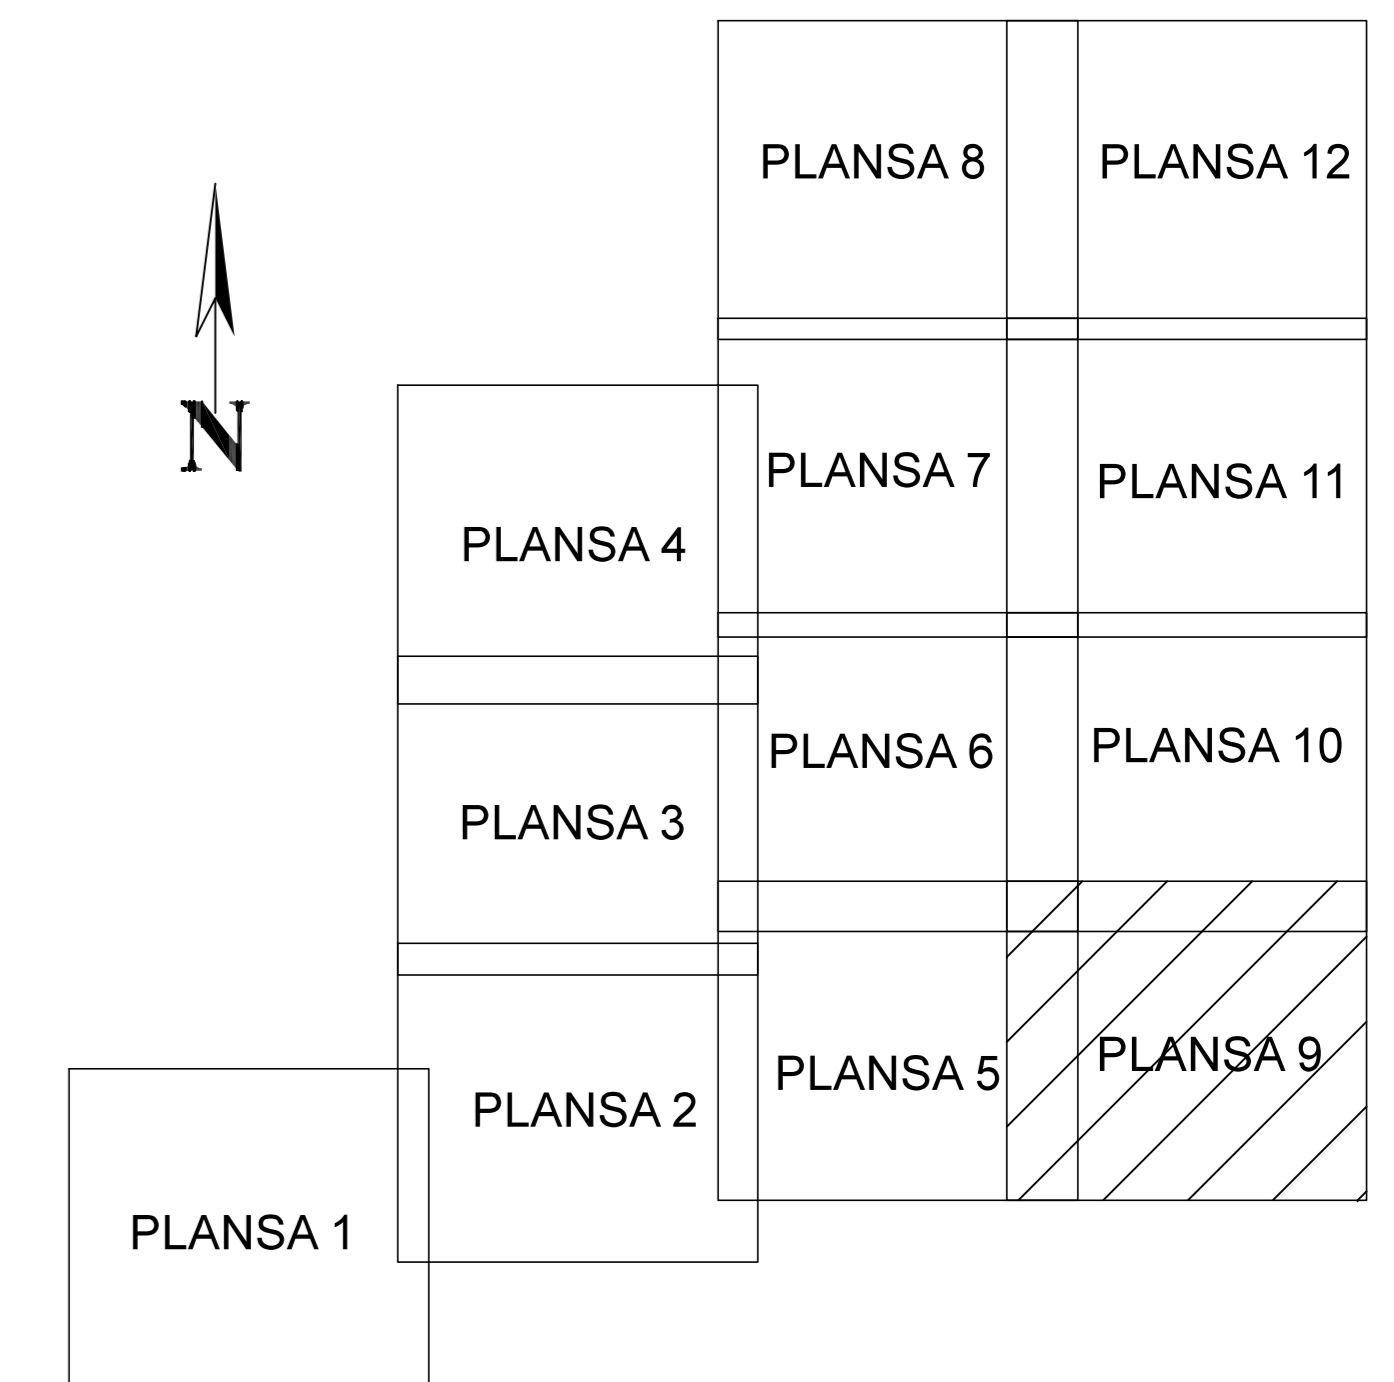

PLAN CADASTRAL
JUDET CALARASI, UAT LUICA
Sectorul Cadastral 2

Copie spre publicare
 Scara 1:2000
 Sistem de proiectie "STEREO '70"
 - Plansa 9 -

SCHITA DE RACORDARE A PLANSELOR

LEGENDA

	Limită IMOBIL
	Limită SECTOR
	Limită UAT
	Limită INTRAVILAN
	Limită TARLA
	ID IMOBIL
T1	Număr TARLA
DE 7	Toponimie

SCHITA DISPUNERII SECTORULUI CADASTRAL