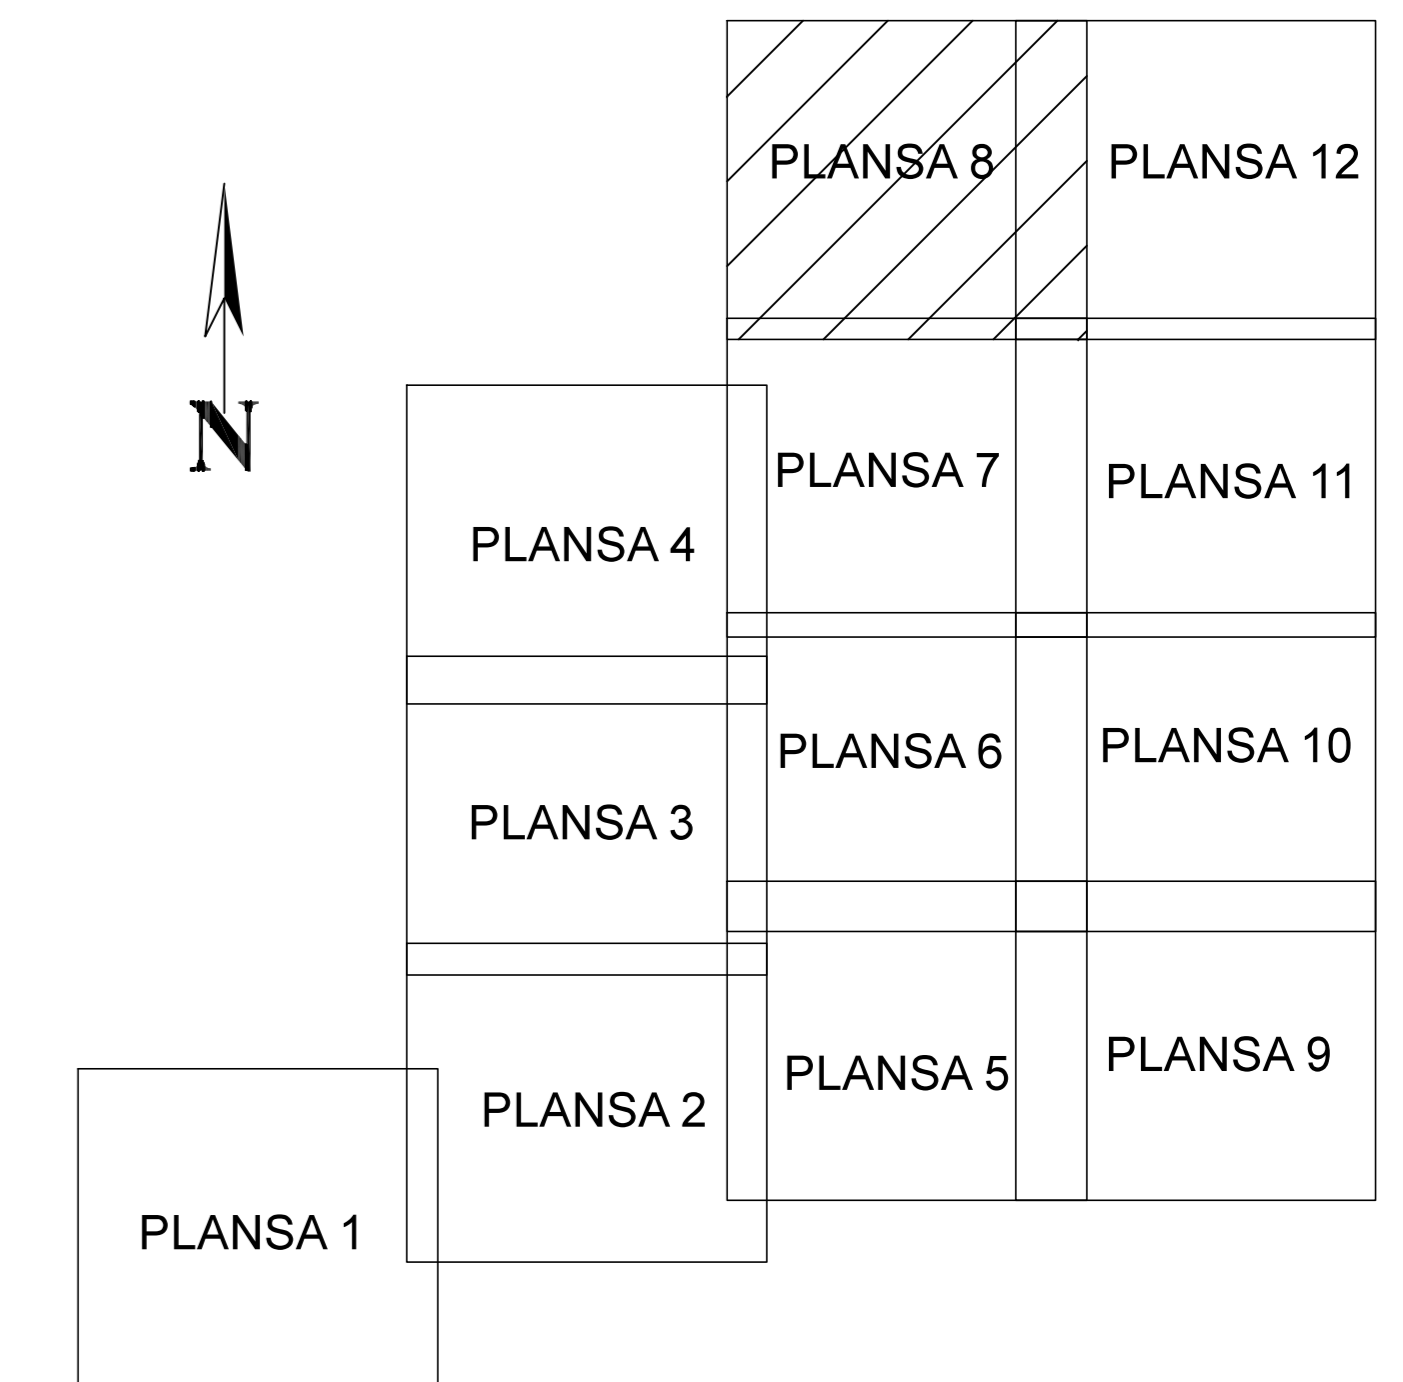

PLAN CADASTRAL
JUDET CALARASI, UAT LUICA
Sectorul Cadastral 2

Copie spre publicare
Scara 1:2000
Sistem de proiectie "STEREO '70"
- Plansa 8 -

SCHITA DE RACORDARE A PLANSELOR

LEGENDA

	Limită IMOBIL
	Limită SECTOR
	Limită UAT
	Limită INTRAVILAN
	Limită TARLA
	ID IMOBIL
T1	Număr TARLA
DE 7	Toponimie

SCHITA DISPUNERII SECTORULUI CADASTRAL