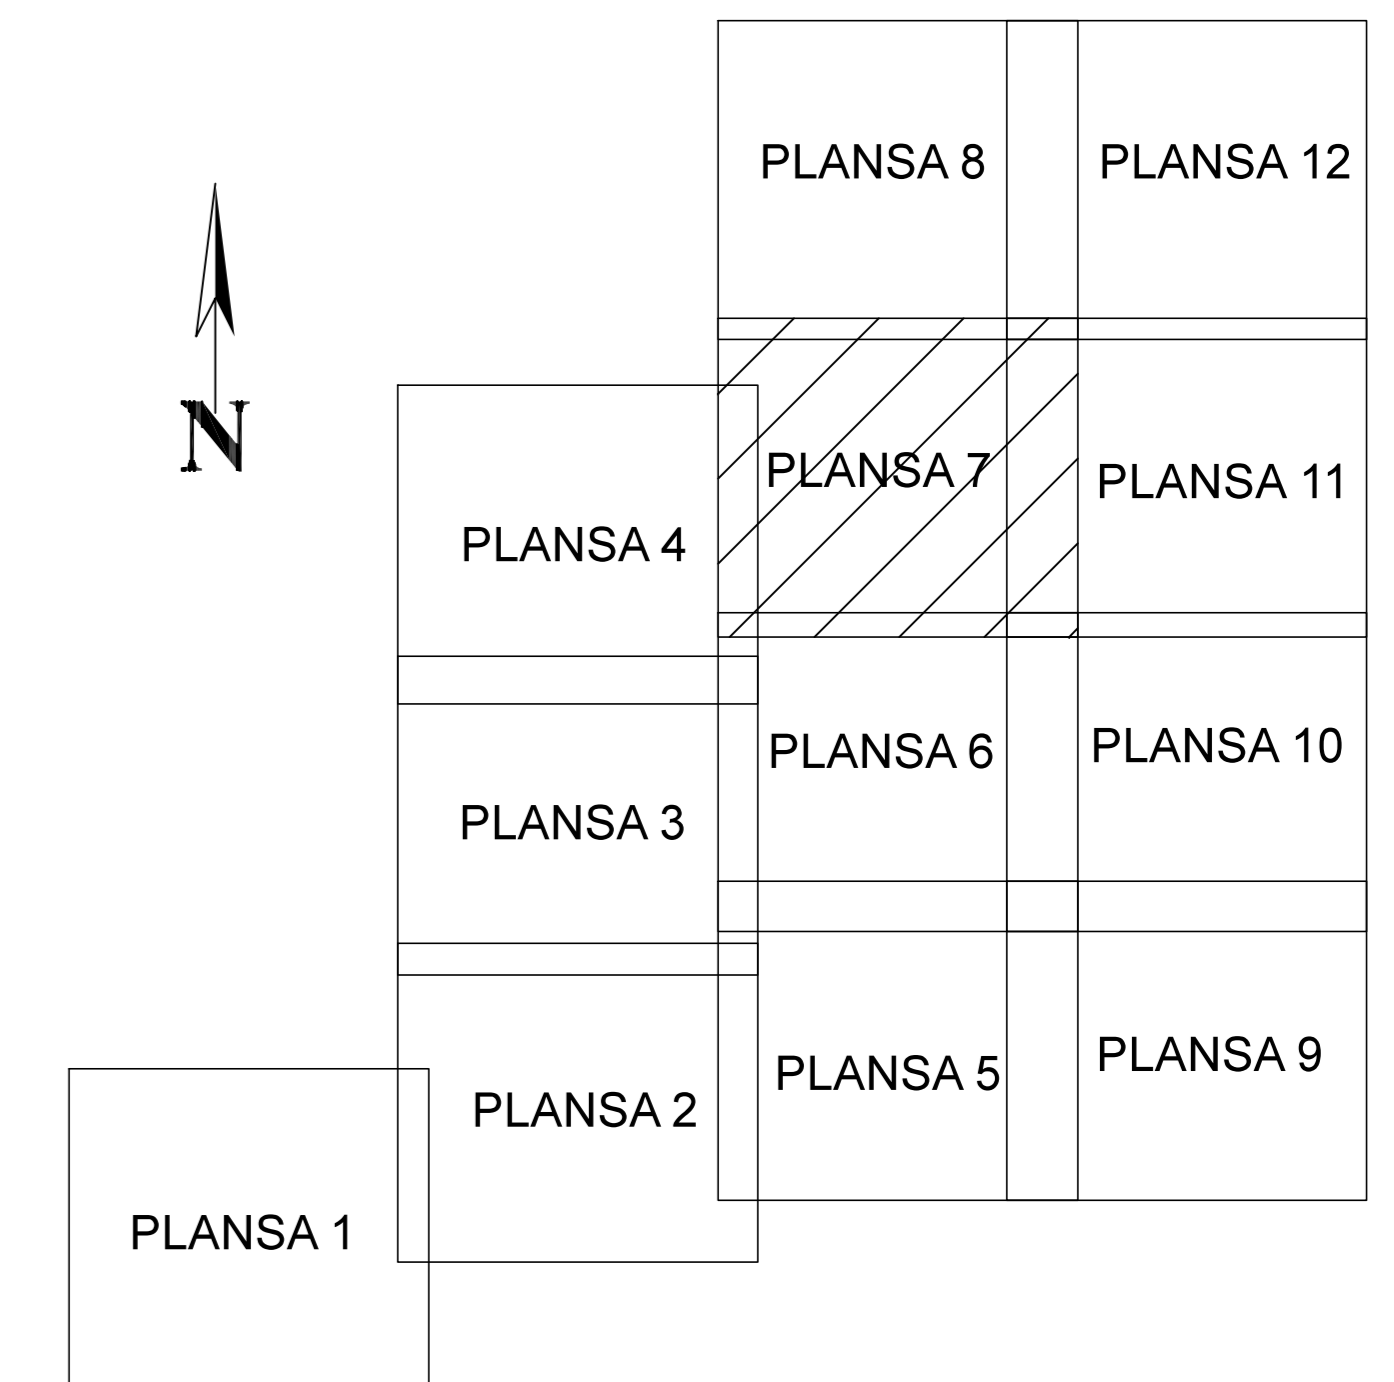

**PLAN CADASTRAL**  
**JUDET CALARASI, UAT LUICA**  
**Sectorul Cadastral 2**

Copie spre publicare  
 Scara 1:2000  
 Sistem de proiectie "STEREO '70"  
 - Plansa 7 -

SCHITA DE RACORDARE A PLANSELOR

LEGENDA

- Limită IMOBIL
- Limită SECTOR
- Limită UAT
- Limită INTRAVILAN
- Limită TARLA
- 489 ID IMOBIL
- Număr TARLA
- Toponimie

SCHITA DISPUNERII SECTORULUI CADASTRAL