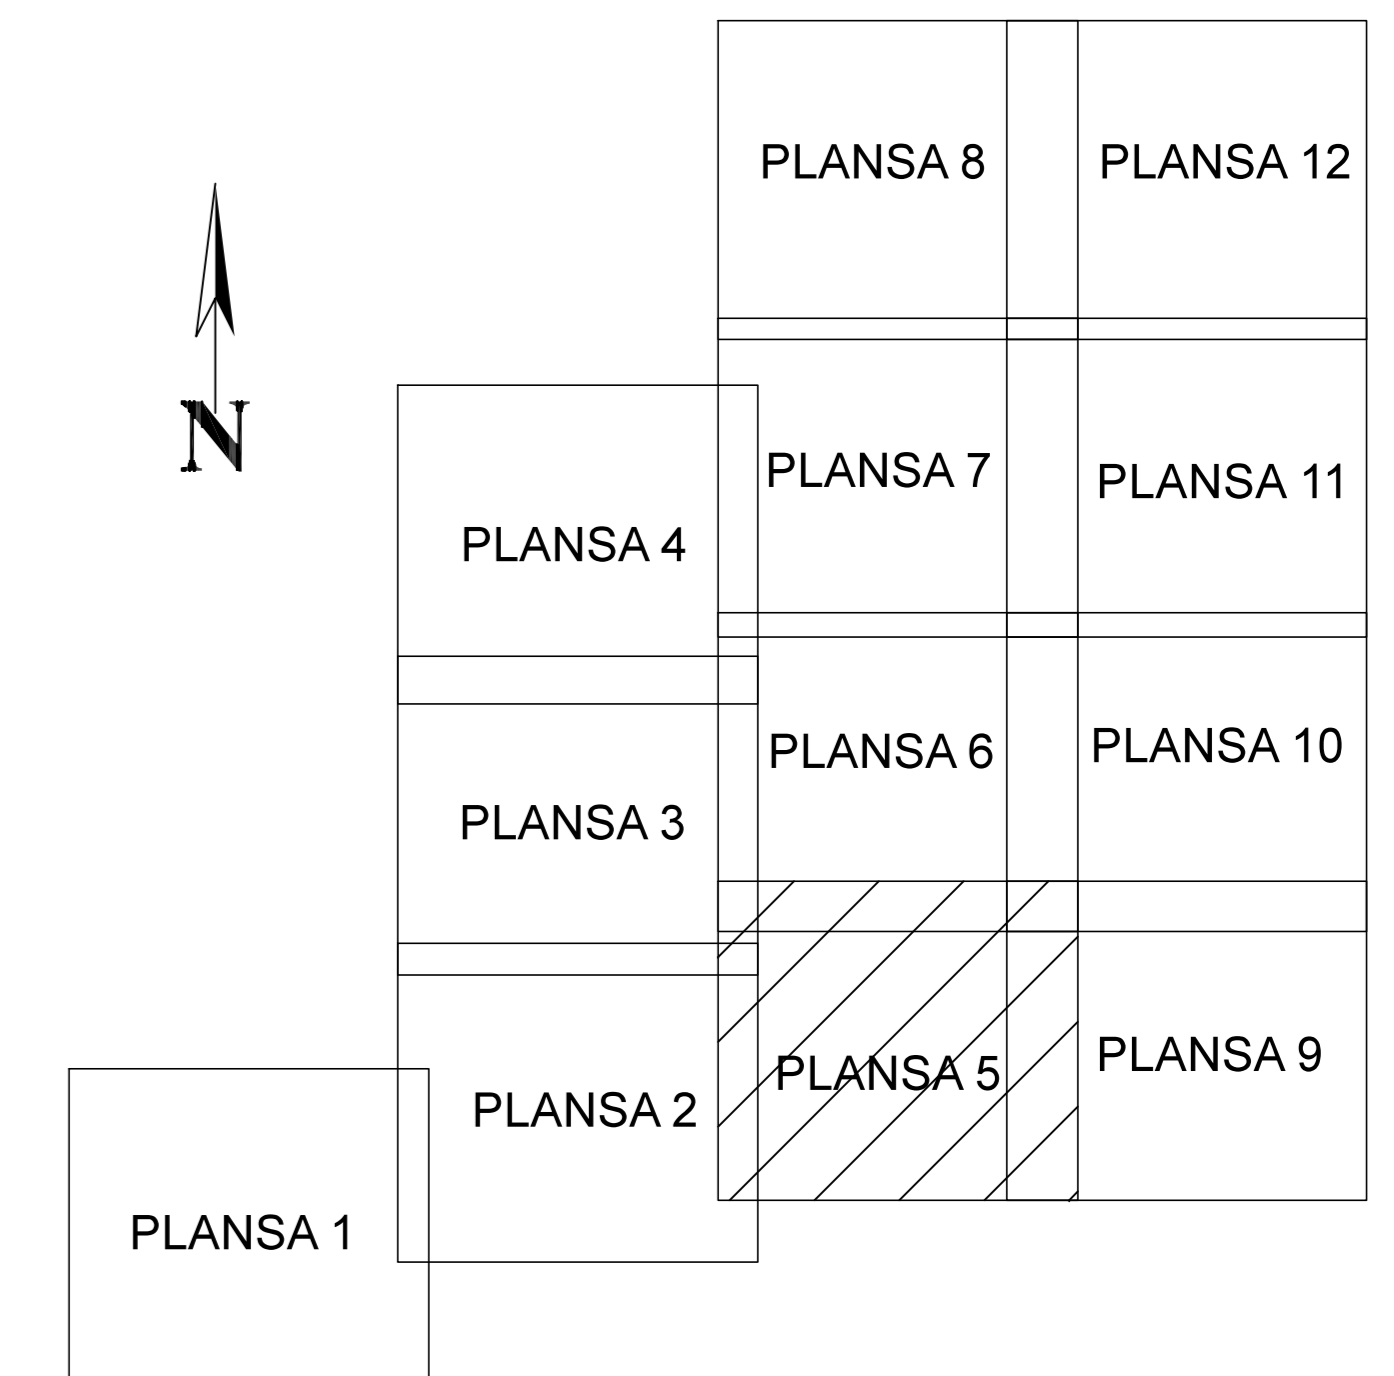

PLAN CADASTRAL

JUDET CALARASI, UAT LUICA

Sectorul Cadastral 2

Copie spre publicare
 Scara 1:2000
 Sistem de proiectie "STEREO '70"
 - Plansa 5 -

SCHITA DE RACORDARE A PLANSELOR

LEGENDA

- Limită IMOBIL
- Limită SECTOR
- Limită UAT
- Limită INTRAVILAN
- Limită TARLA
- 489 ID IMOBIL
- Număr TARLA
- Toponimie

SCHITA DISPUNERII SECTORULUI CADASTRAL