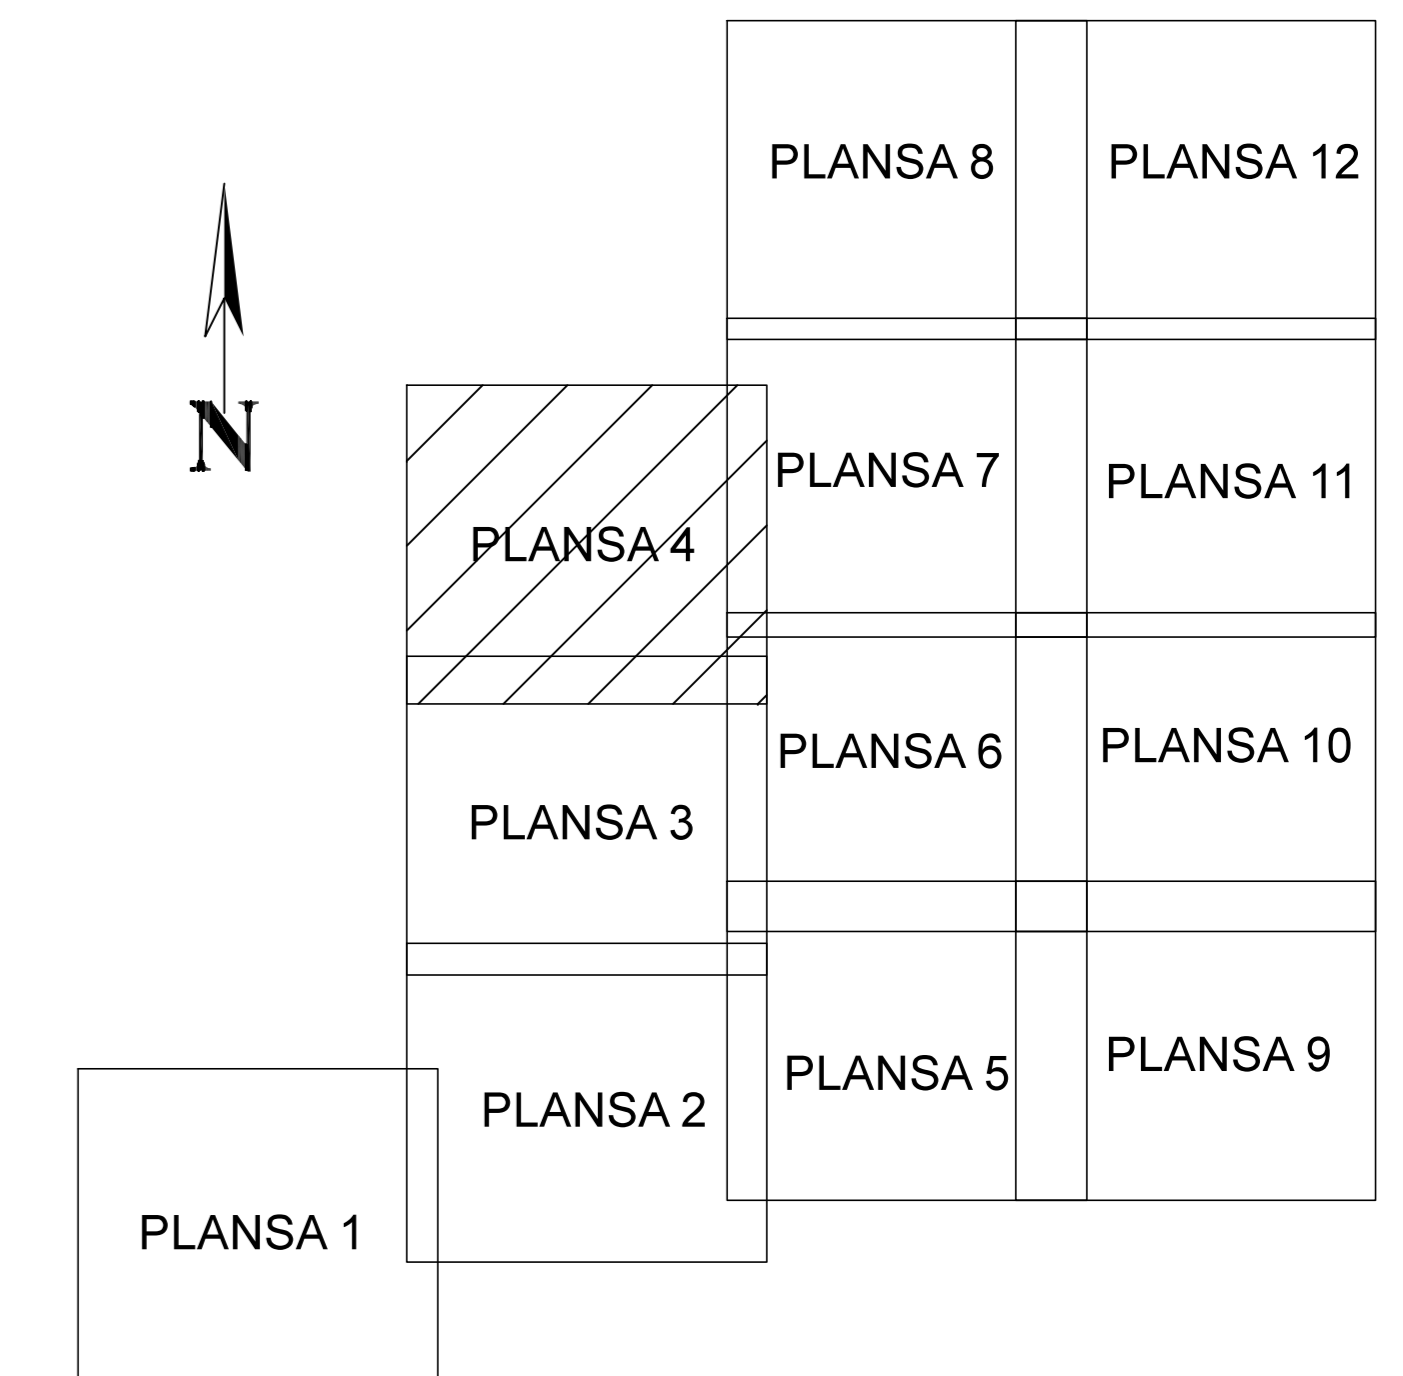

PLAN CADASTRAL
JUDET CALARASI, UAT LUICA
Sectorul Cadastral 2

Copie spre publicare
 Scara 1:2000
 Sistem de proiectie "STEREO '70"
 - Plansa 4 -

SCHITA DE RACORDARE A PLANSELOR

LEGENDA

	Limită IMOBIL
	Limită SECTOR
	Limită UAT
	Limită INTRAVILAN
	Limită TARLA
	ID IMOBIL
T1	Număr TARLA
DE 7	Toponimie

SCHITA DISPUNERII SECTORULUI CADASTRAL