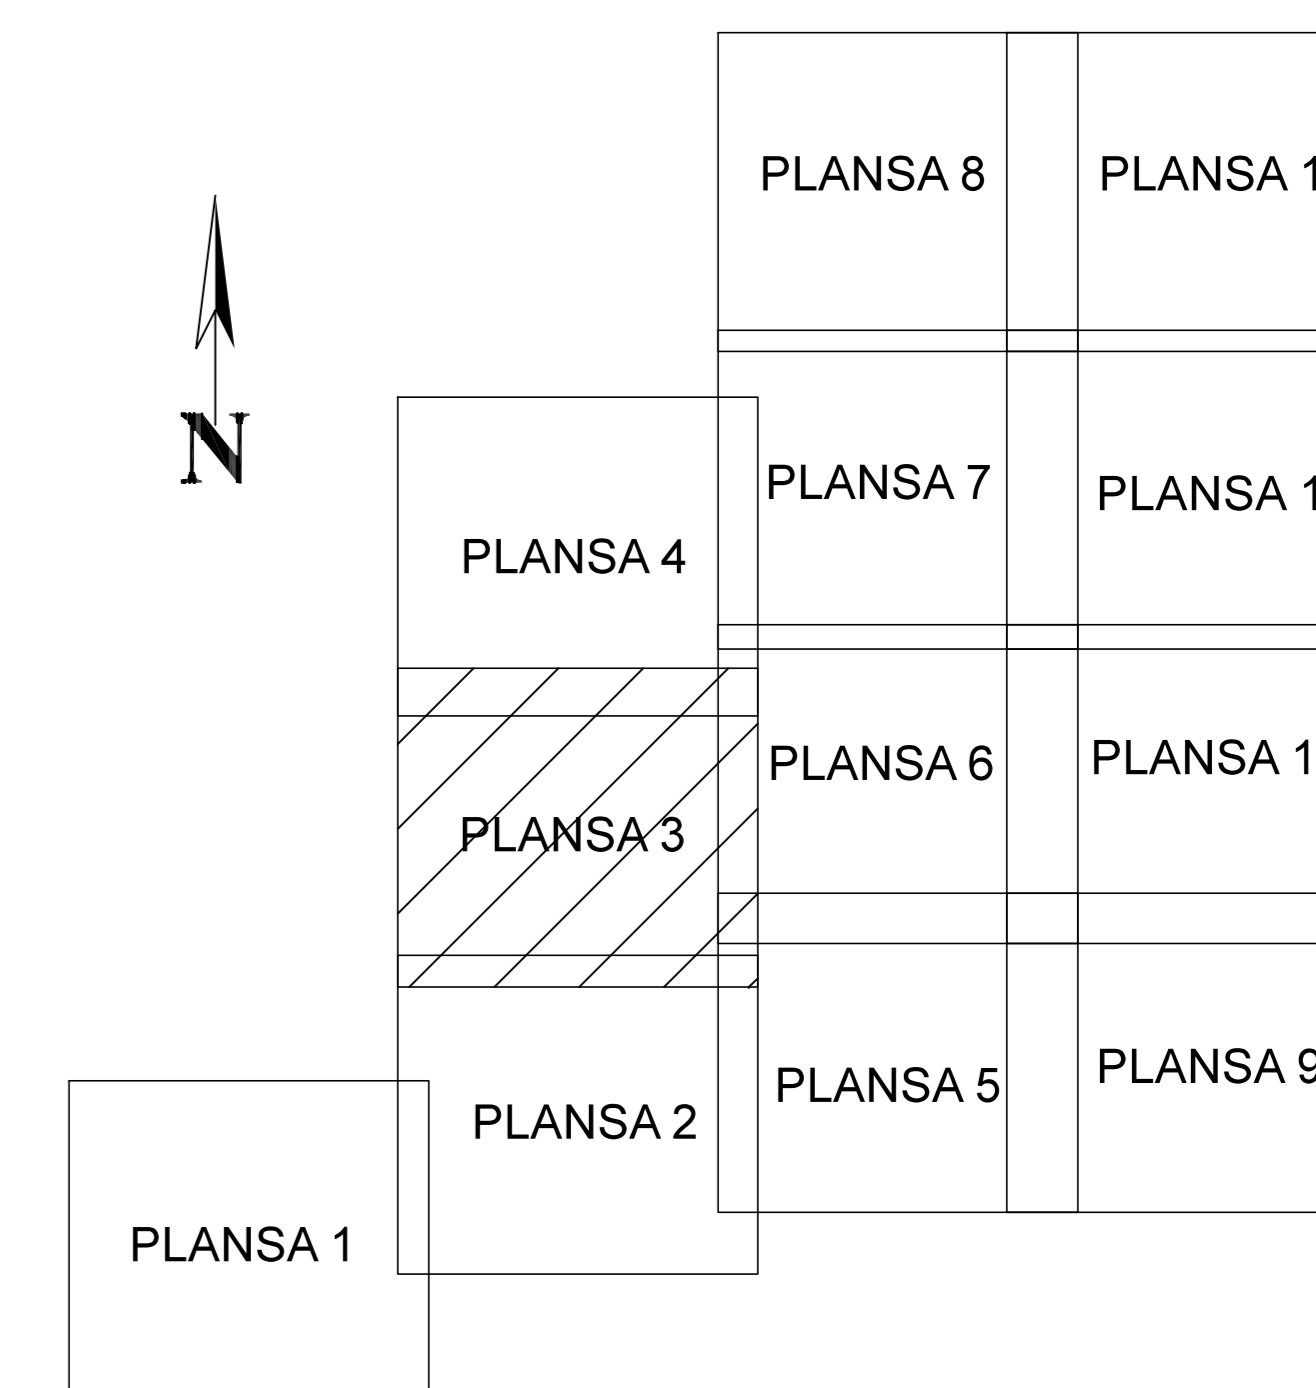

# PLAN CADASTRAL JUDET CALARASI, UAT LUICA Sectorul Cadastral 2

Copie spre publicare  
Scara 1:2000  
Sistem de proiectie "STEREO '70"  
- Plansa 3 -

SCHITA DE RACORDARE A PLANSELOR

LEGENDA

	Limită IMOBIL
	Limită SECTOR
	Limită UAT
	Limită INTRAVILAN
	Limită TARLA
	ID IMOBIL
	Număr TARLA
	Toponimie

SCHITA DISPUNERII SECTORULUI CADASTRAL