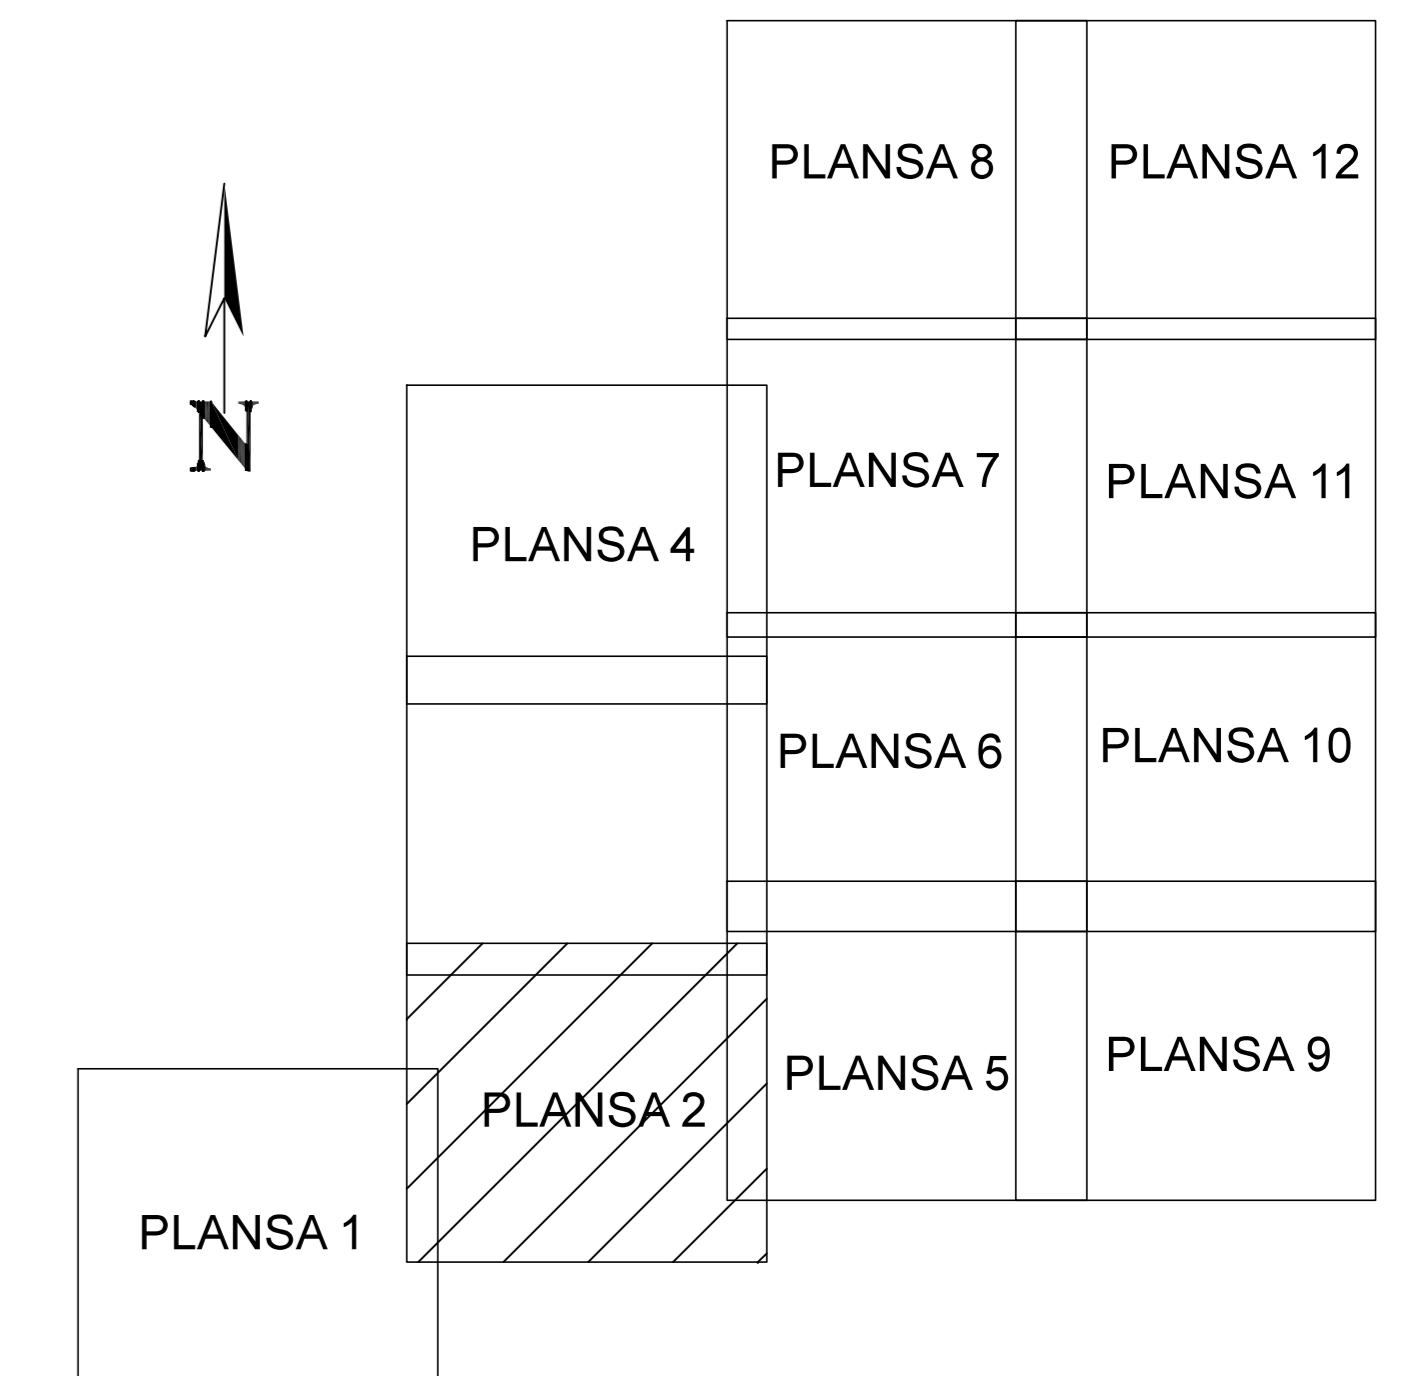

PLAN CADASTRAL

JUDET CALARASI, UAT LUICA

Sectorul Cadastral 2

Copie spre publicare

Scara 1:2000

Sistem de proiectie "STEREO '70"

- Plansa 2 -

SCHITA DE RACORDARE A PLANSELOR

LEGENDA

	Limită IMOBIL
	Limită SECTOR
	Limită UAT
	Limită INTRAVILAN
	Limită TARLA
	489 ID IMOBIL
	Număr TARLA
	Toponimie

SCHITA DISPUNERII SECTORULUI CADASTRAL