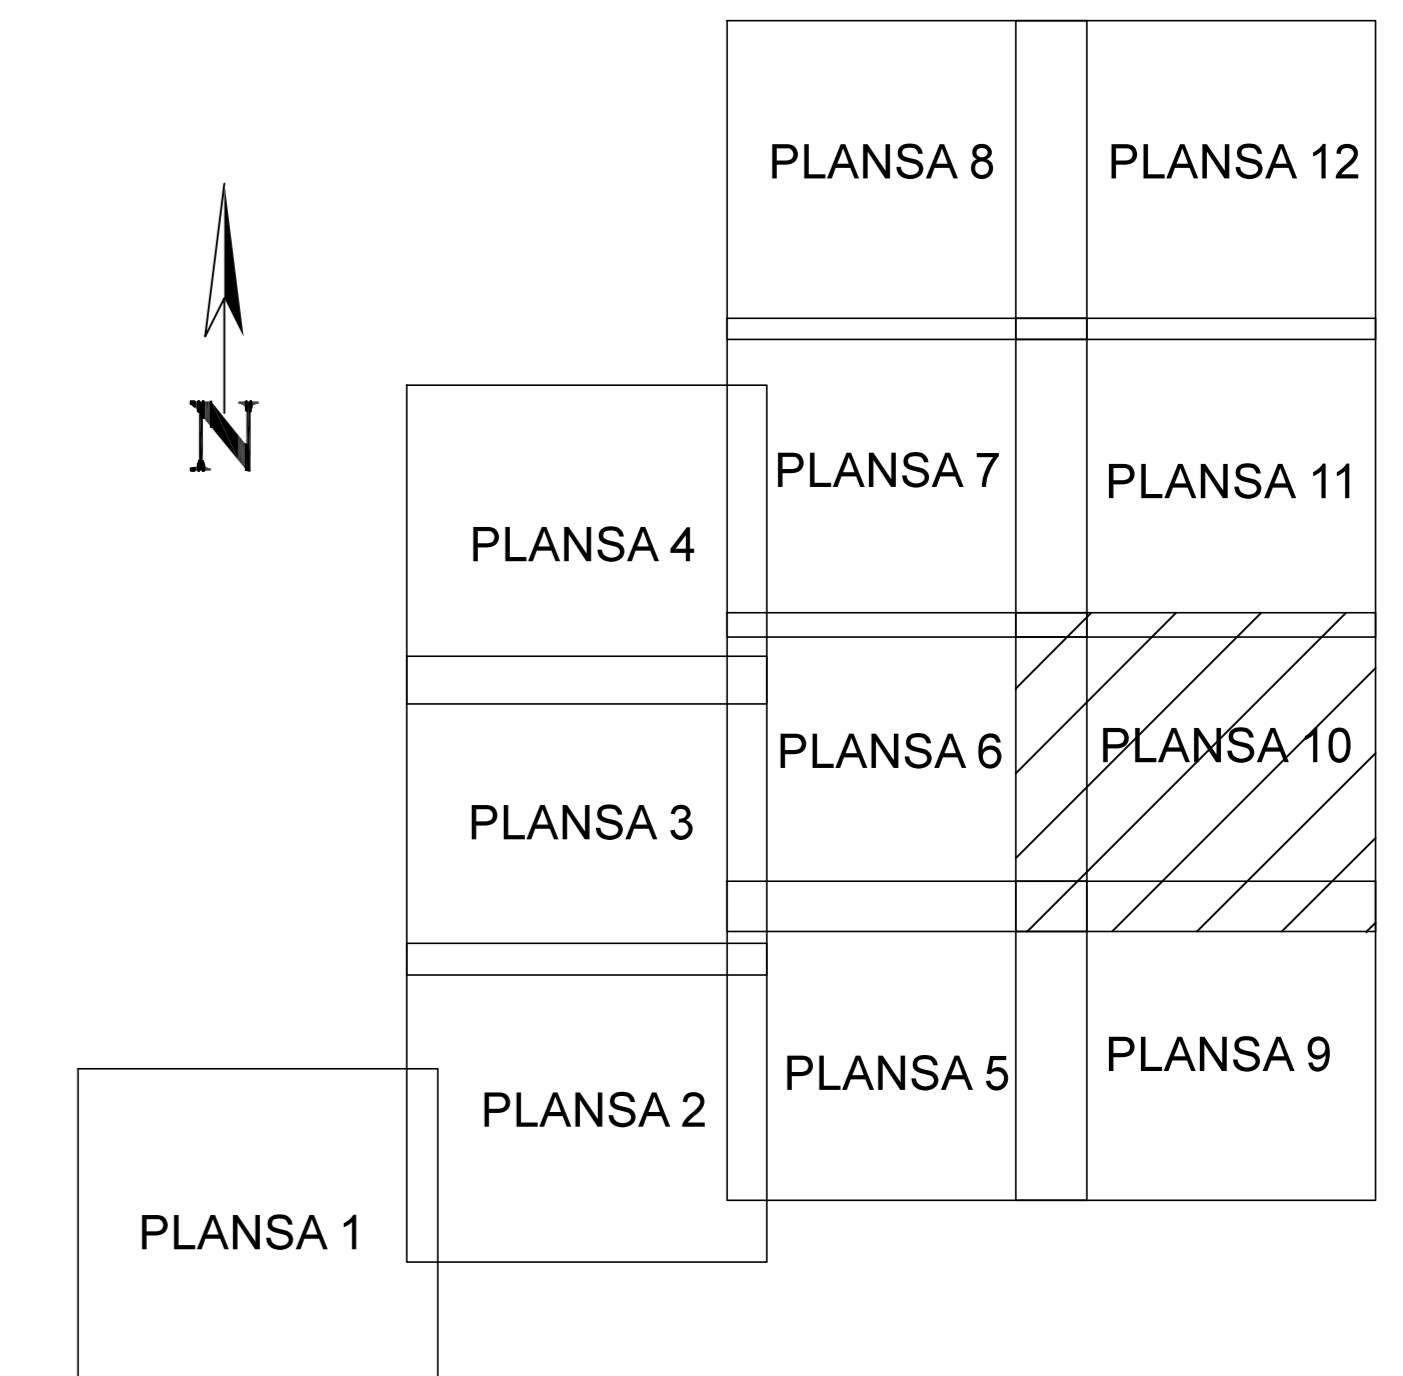

### Sectorul Cadastral 2

Copie spre publicare

Scara 1:2000

Sistem de proiectie "STEREO '70"

- Plansa 10 -

SCHITA DE RACORDARE A PLANSELOR

LEGENDA

	Limită IMOBIL
	Limită SECTOR
	Limită UAT
	Limită INTRAVILAN
	Limită TARLA
	489 ID IMOBIL
	Număr TARLA
	Toponimie