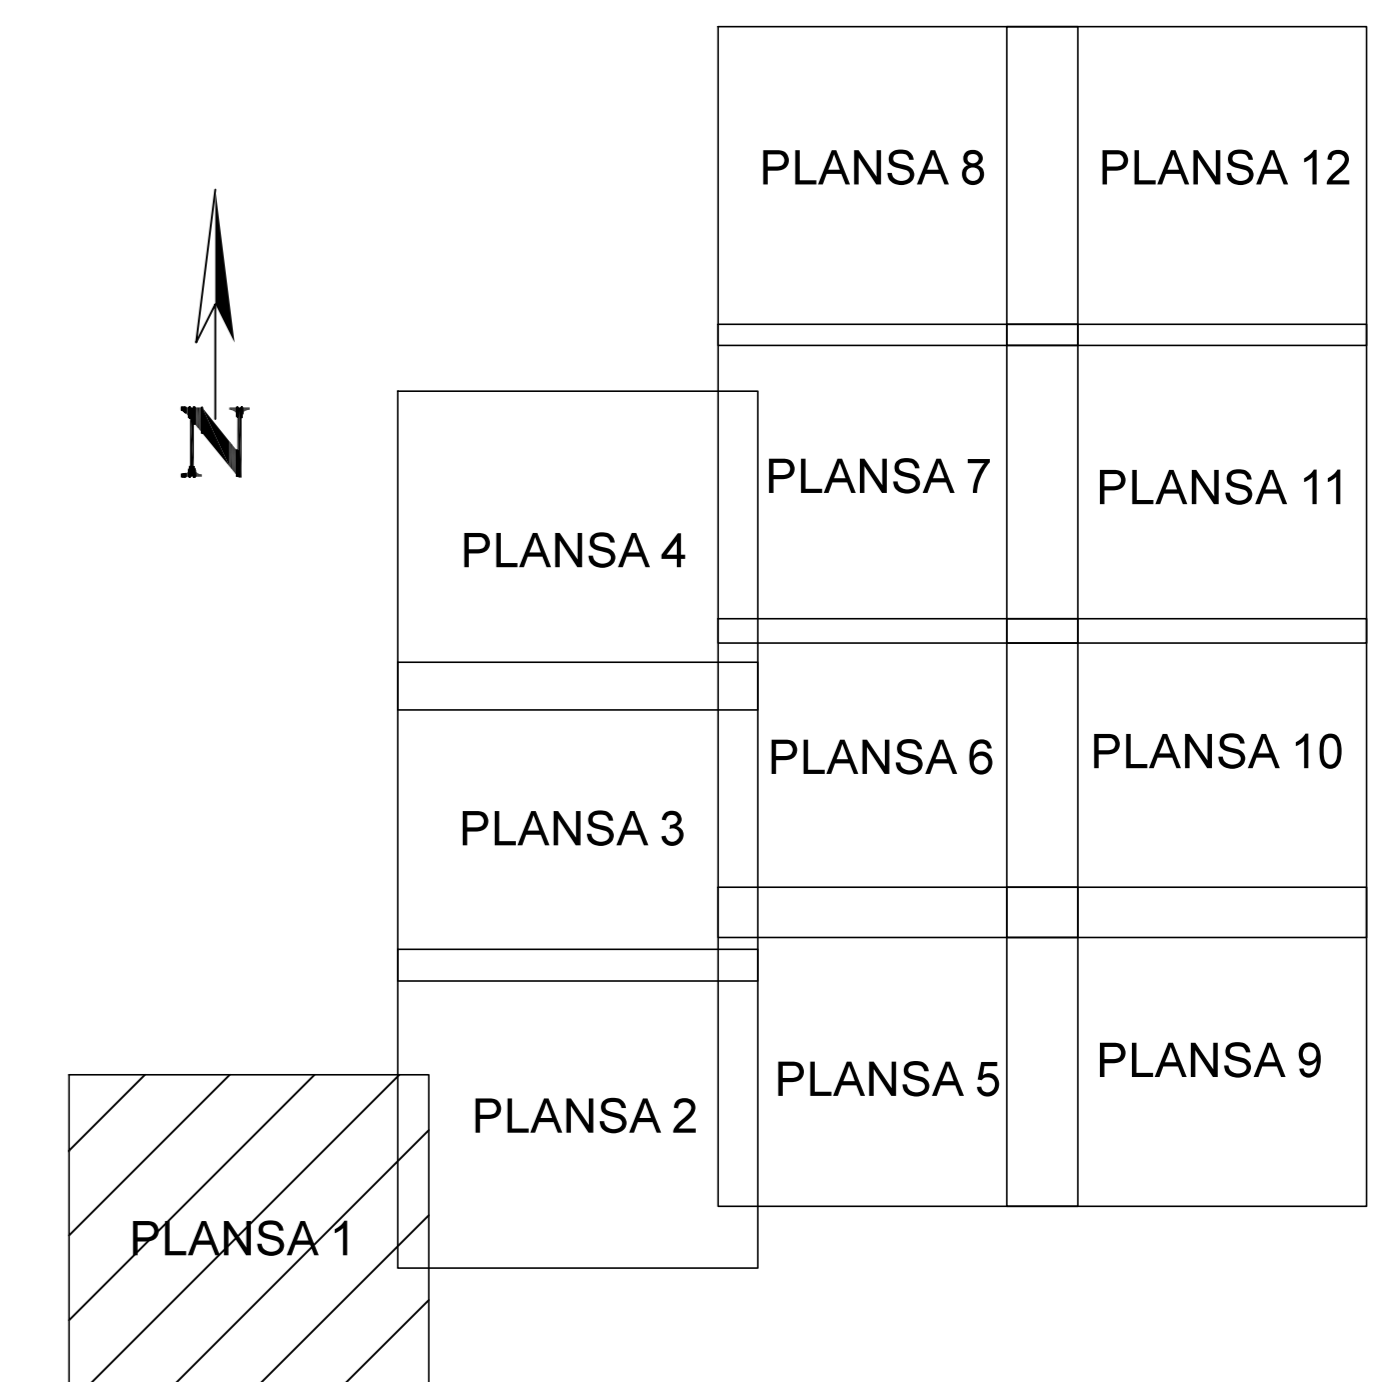

PLAN CADASTRAL
JUDET CALARASI, UAT LUICA
Sectorul Cadastral 2

Copie spre publicare
 Scara 1:2000
 Sistem de proiectie "STEREO '70"
 - Plansa 1 -

SCHITA DE RACORDARE A PLANSELOR

LEGENDA

	Limită IMOBIL
	Limită SECTOR
	Limită UAT
	Limită INTRAVILAN
	Limită TARLA
	489 ID IMOBIL
	Număr TARLA
	Toponimie

SCHITA DISPUNERII SECTORULUI CADASTRAL