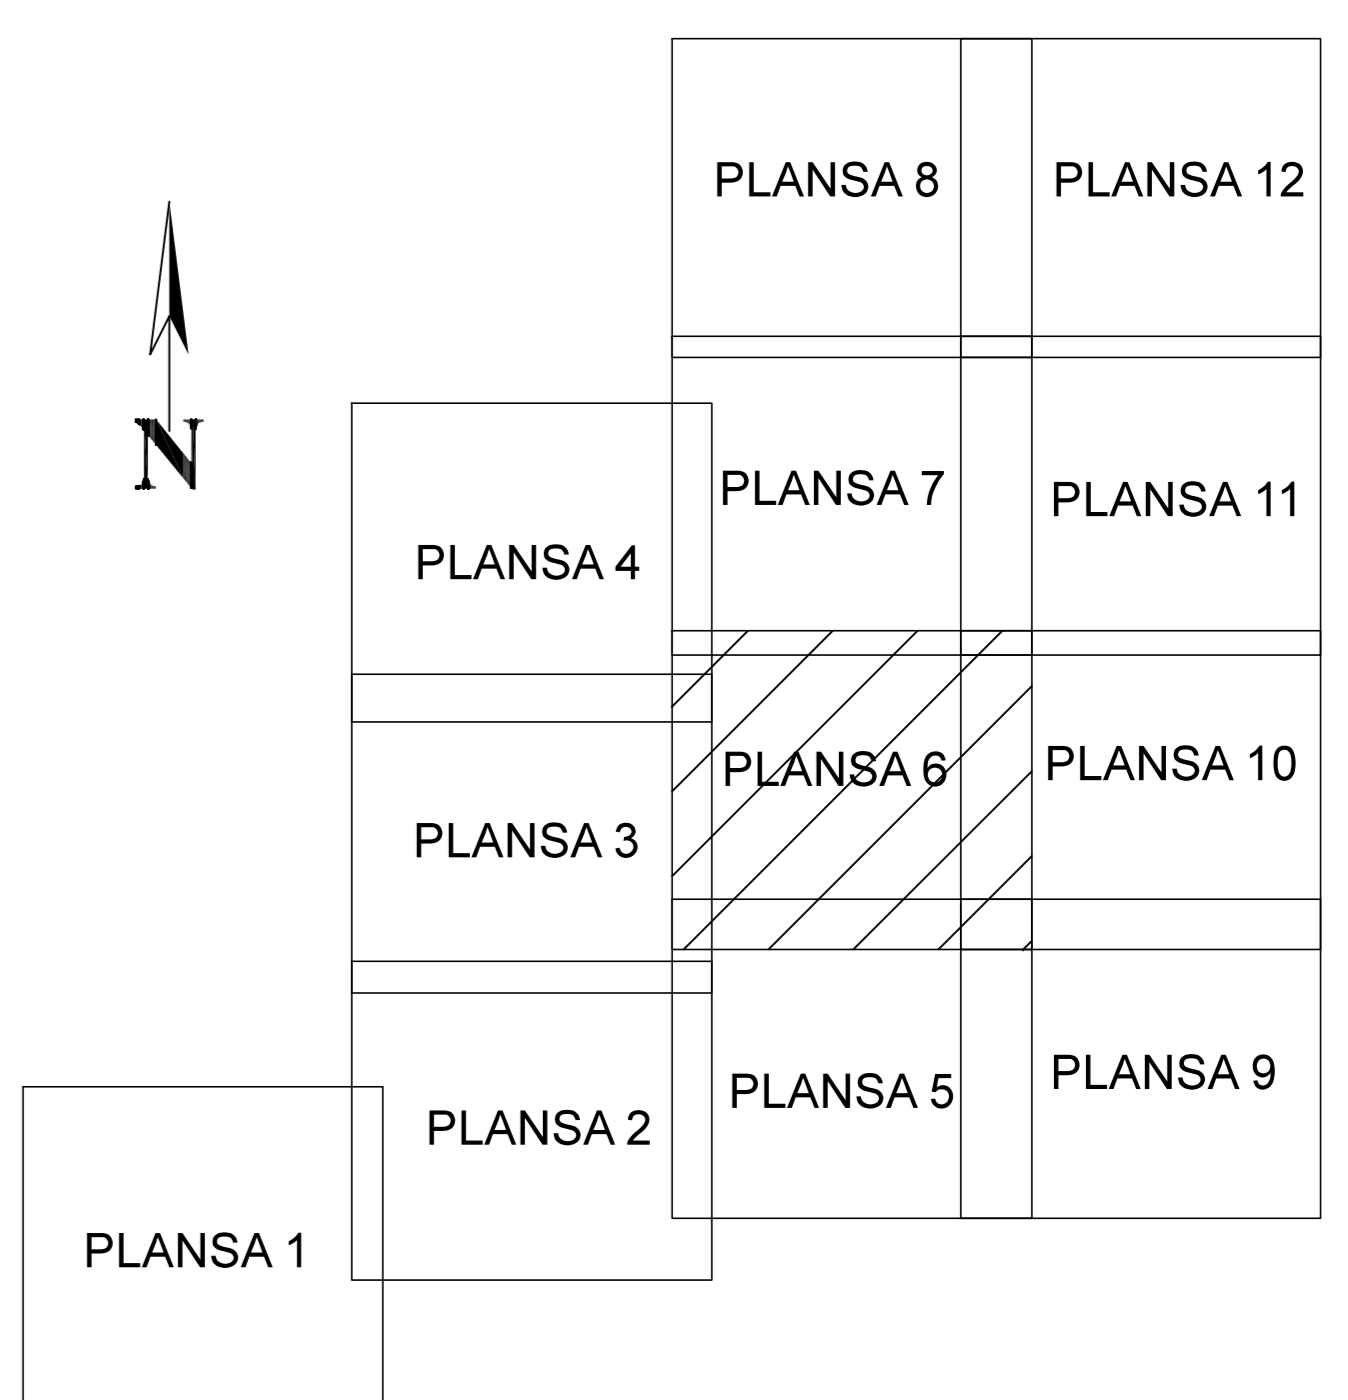

PLAN CADASTRAL

JUDET CALARASI, UAT LUICA

Sectorul Cadastral 2

Copie spre publicare

Scara 1:2000

Sistem de proiectie "STEREO '70"

- Plansa 6 -

SCHITA DE RACORDARE A PLANSELOR

LEGENDA

- Limită IMOBIL
- Limită SECTOR
- Limită UAT
- Limită INTRAVILAN
- Limită TARLA
- 489 ID IMOBIL
- T1 Număr TARLA
- DE 7 Toponimie

SCHITA DISPUNERII SECTORULUI CADASTRAL