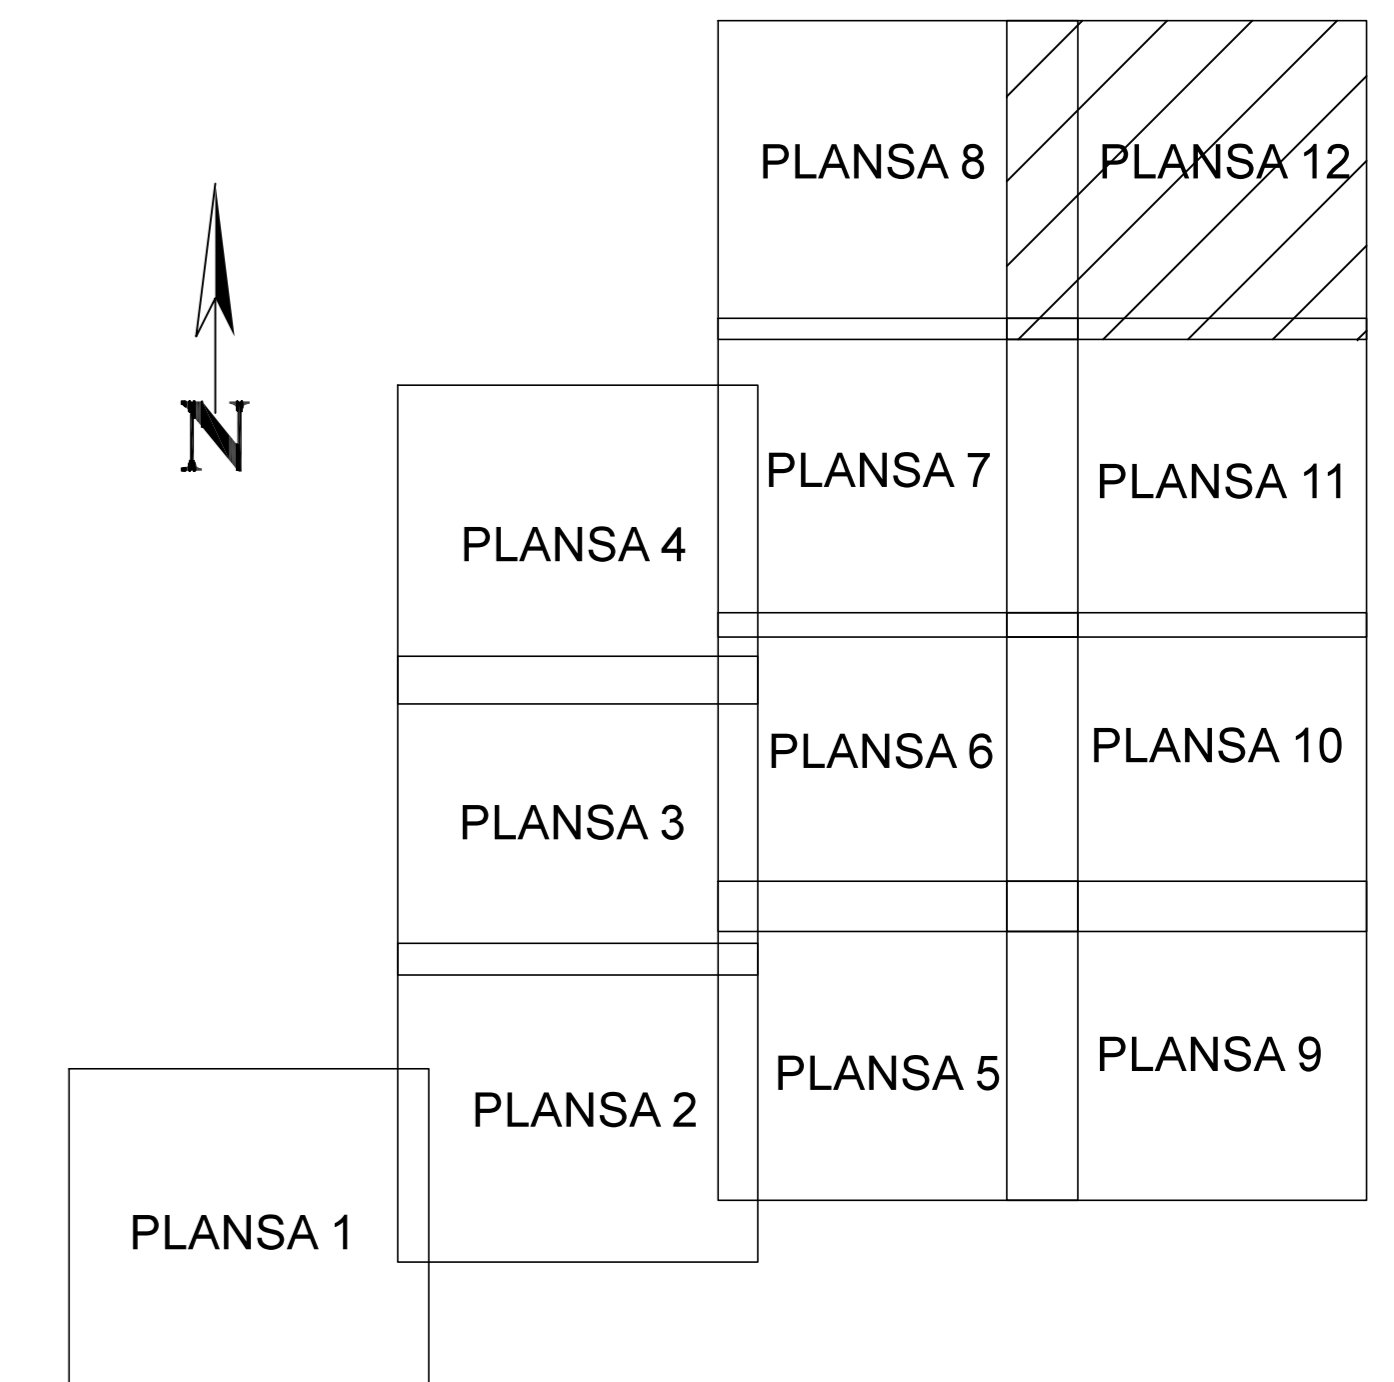

PLAN CADASTRAL
JUDET CALARASI, UAT LUICA
Sectorul Cadastral 2

Copie spre publicare
 Scara 1:2000
 Sistem de proiectie "STEREO '70"
 - Plansa 12 -

SCHITA DE RACORDARE A PLANSELOR

LEGENDA

- Limită IMOBIL
- Limită SECTOR
- Limită UAT
- Limită INTRAVILAN
- Limită TARLA
- 489 ID IMOBIL
- Număr TARLA
- Toponimie

SCHITA DISPUNERII SECTORULUI CADASTRAL