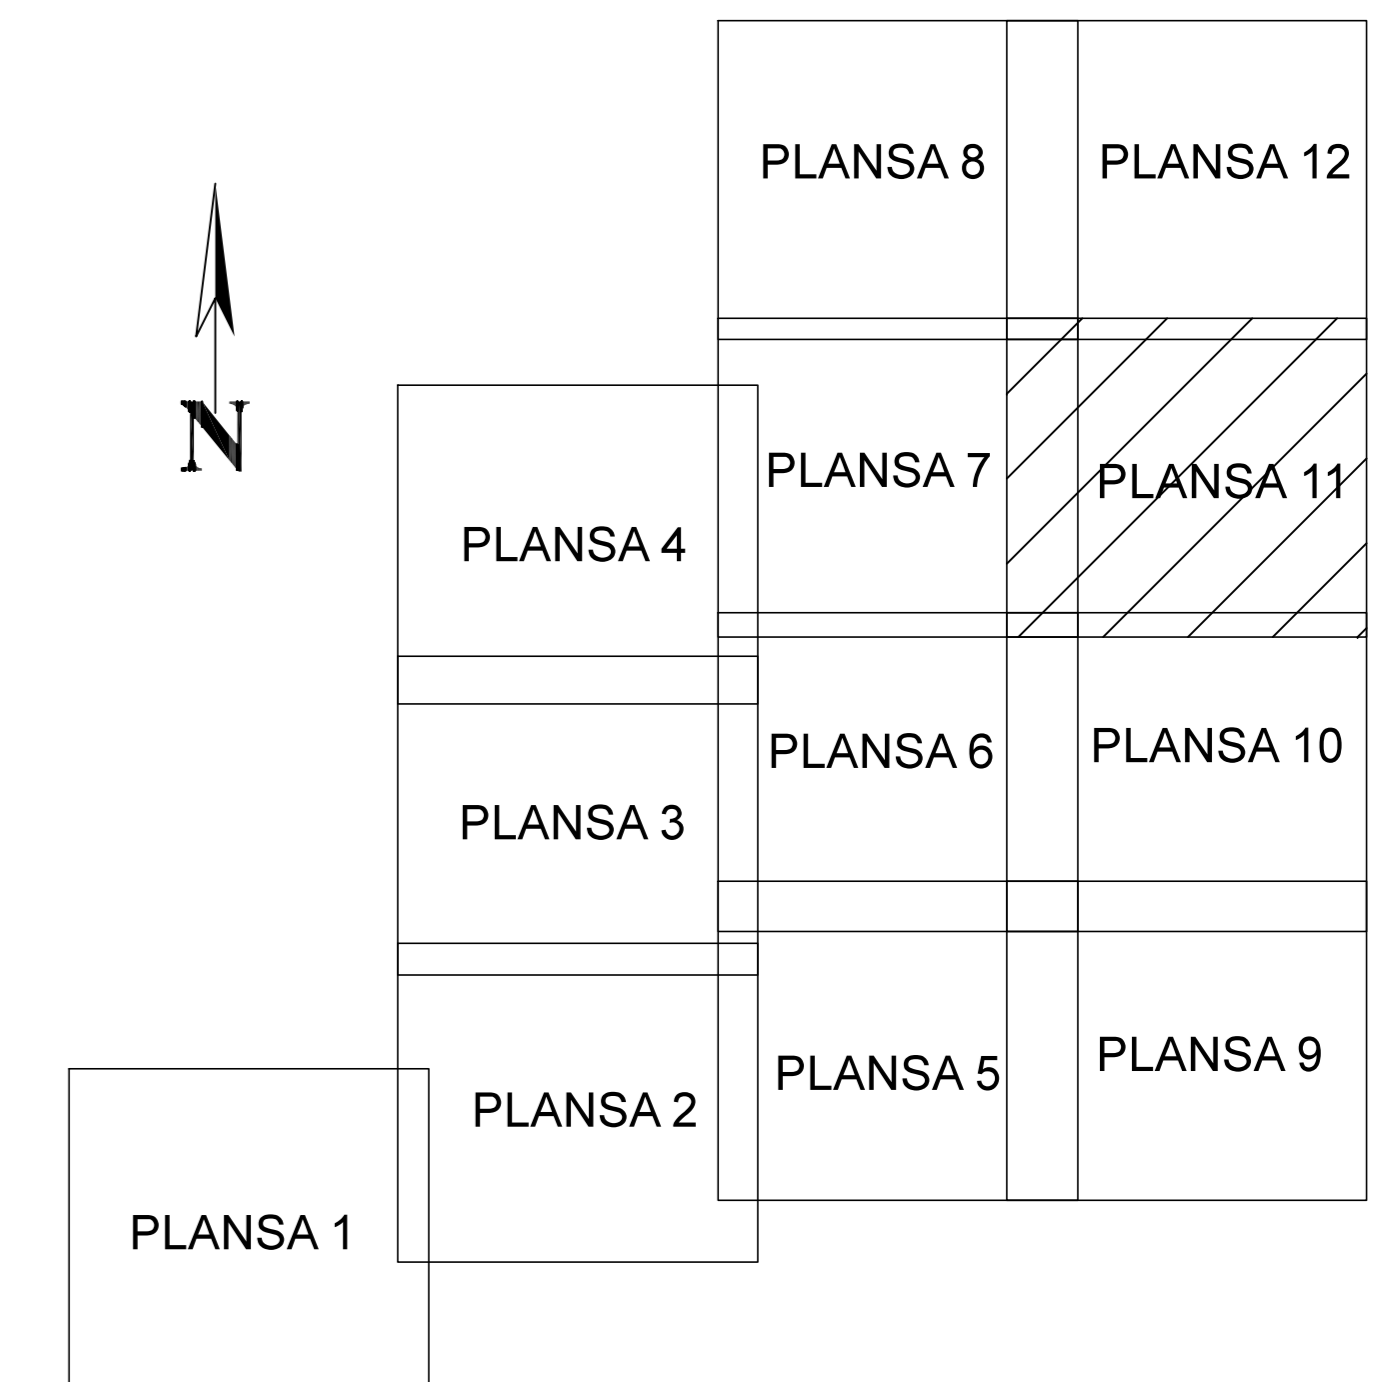

PLAN CADASTRAL
JUDET CALARASI, UAT LUICA
Sectorul Cadastral 2

Copie spre publicare
 Scara 1:2000
 Sistem de proiectie "STEREO '70"
 - Plansa 11 -

SCHITA DE RACORDARE A PLANSELOR

LEGENDA

- Limită IMOBIL
- Limită SECTOR
- Limită UAT
- Limită INTRAVILAN
- Limită TARLA
- 489 ID IMOBIL
- Număr TARLA
- Toponimie

SCHITA DISPUNERII SECTORULUI CADASTRAL