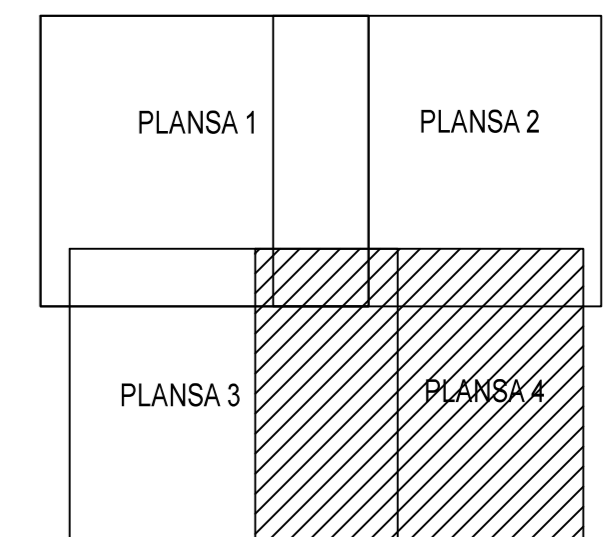

PLAN CADASTRAL JUDEȚ CĂLĂRAȘI, UAT LUICA

Sectorul Cadastral 18

Spre publicare

Scara 1:1000

Sistem de proiectie "STEREO '70"

- Plansa 4 -

SCHITA DE RACORDARE A PLANSELOR

LEGENDA

	Limită IMOBIL
	Limită CONSTRUCTIE
	Limită SECTOR
	Limită UAT
	Limită INTRAVILAN
	Limită TARLA
	Număr SECTOR
489	ID IMOBIL
T1	Număr TARLA
De 7	Toponimie
7	NUMAR POSTAL

SCHITA DISPUNERII SECTORULUI CADASTRAL