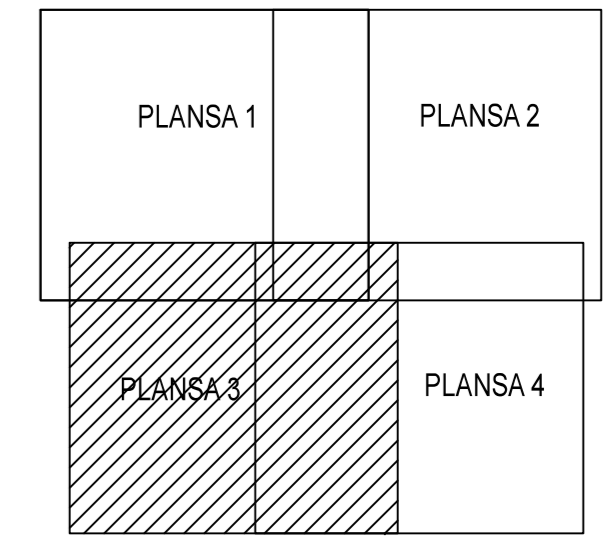

PLAN CADASTRAL JUDEȚ CĂLĂRAȘI, UAT LUICA

Sectorul Cadastral 18

Spre publicare

Scara 1:1000

Sistem de proiectie "STEREO '70"

- Plansa 3 -

SCHITA DE RACORDARE A PLANSELOR

LEGENDA

	Limită IMOBIL
	Limită CONSTRUCTIE
	Limită SECTOR
	Limită UAT
	Limită INTRAVILAN
	Limită TARLA
	Număr SECTOR
489	ID IMOBIL
T1	Număr TARLA
De 7	Toponimie
7	NUMAR POSTAL

SCHITA DISPUNERII SECTORULUI CADASTRAL