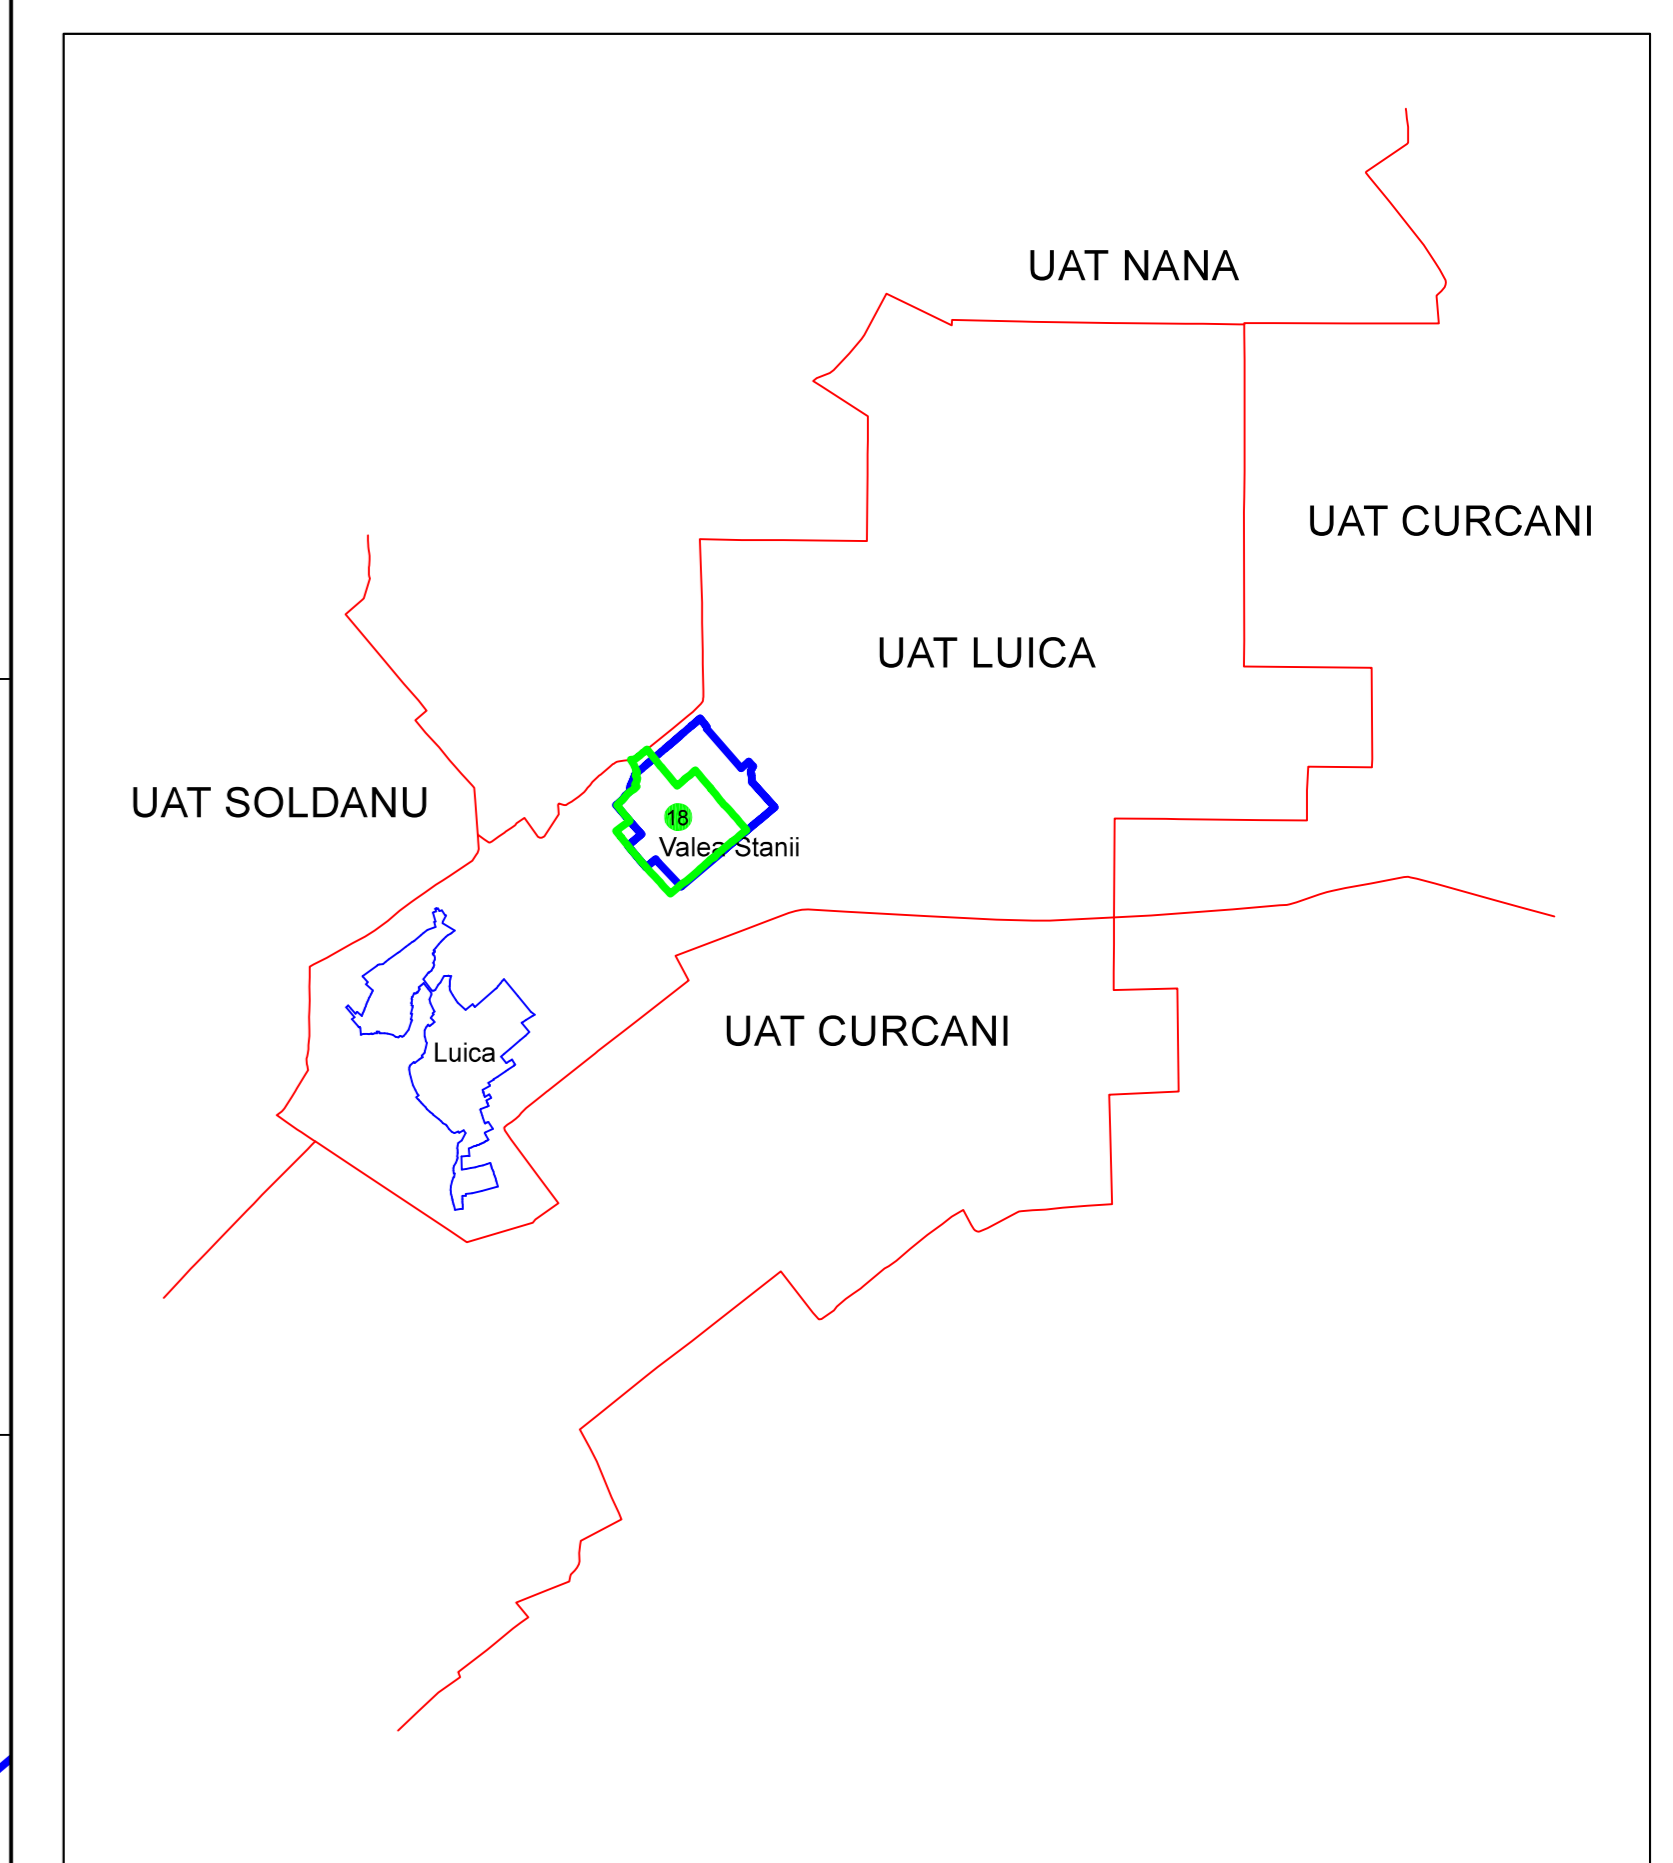

PLAN CADASTRAL

JUDEȚ CĂLĂRAȘI, UAT LUICA

Sectorul Cadastral 18

Spre publicare

Scara 1:1000

Sistem de proiectie "STEREO '70"

- Plansa 2 -

SCHITA DE RACORDARE A PLANSELOR

LEGENDA

	Limită IMOBIL
	Limită CONSTRUCTIE
	Limită SECTOR
	Limită UAT
	Limită INTRAVILAN
	Limită TARLA
	Număr SECTOR
489	ID IMOBIL
T1	Număr TARLA
De 7	Toponimie
7	NUMAR POSTAL

SCHITA DISPUNERII SECTORULUI CADASTRAL