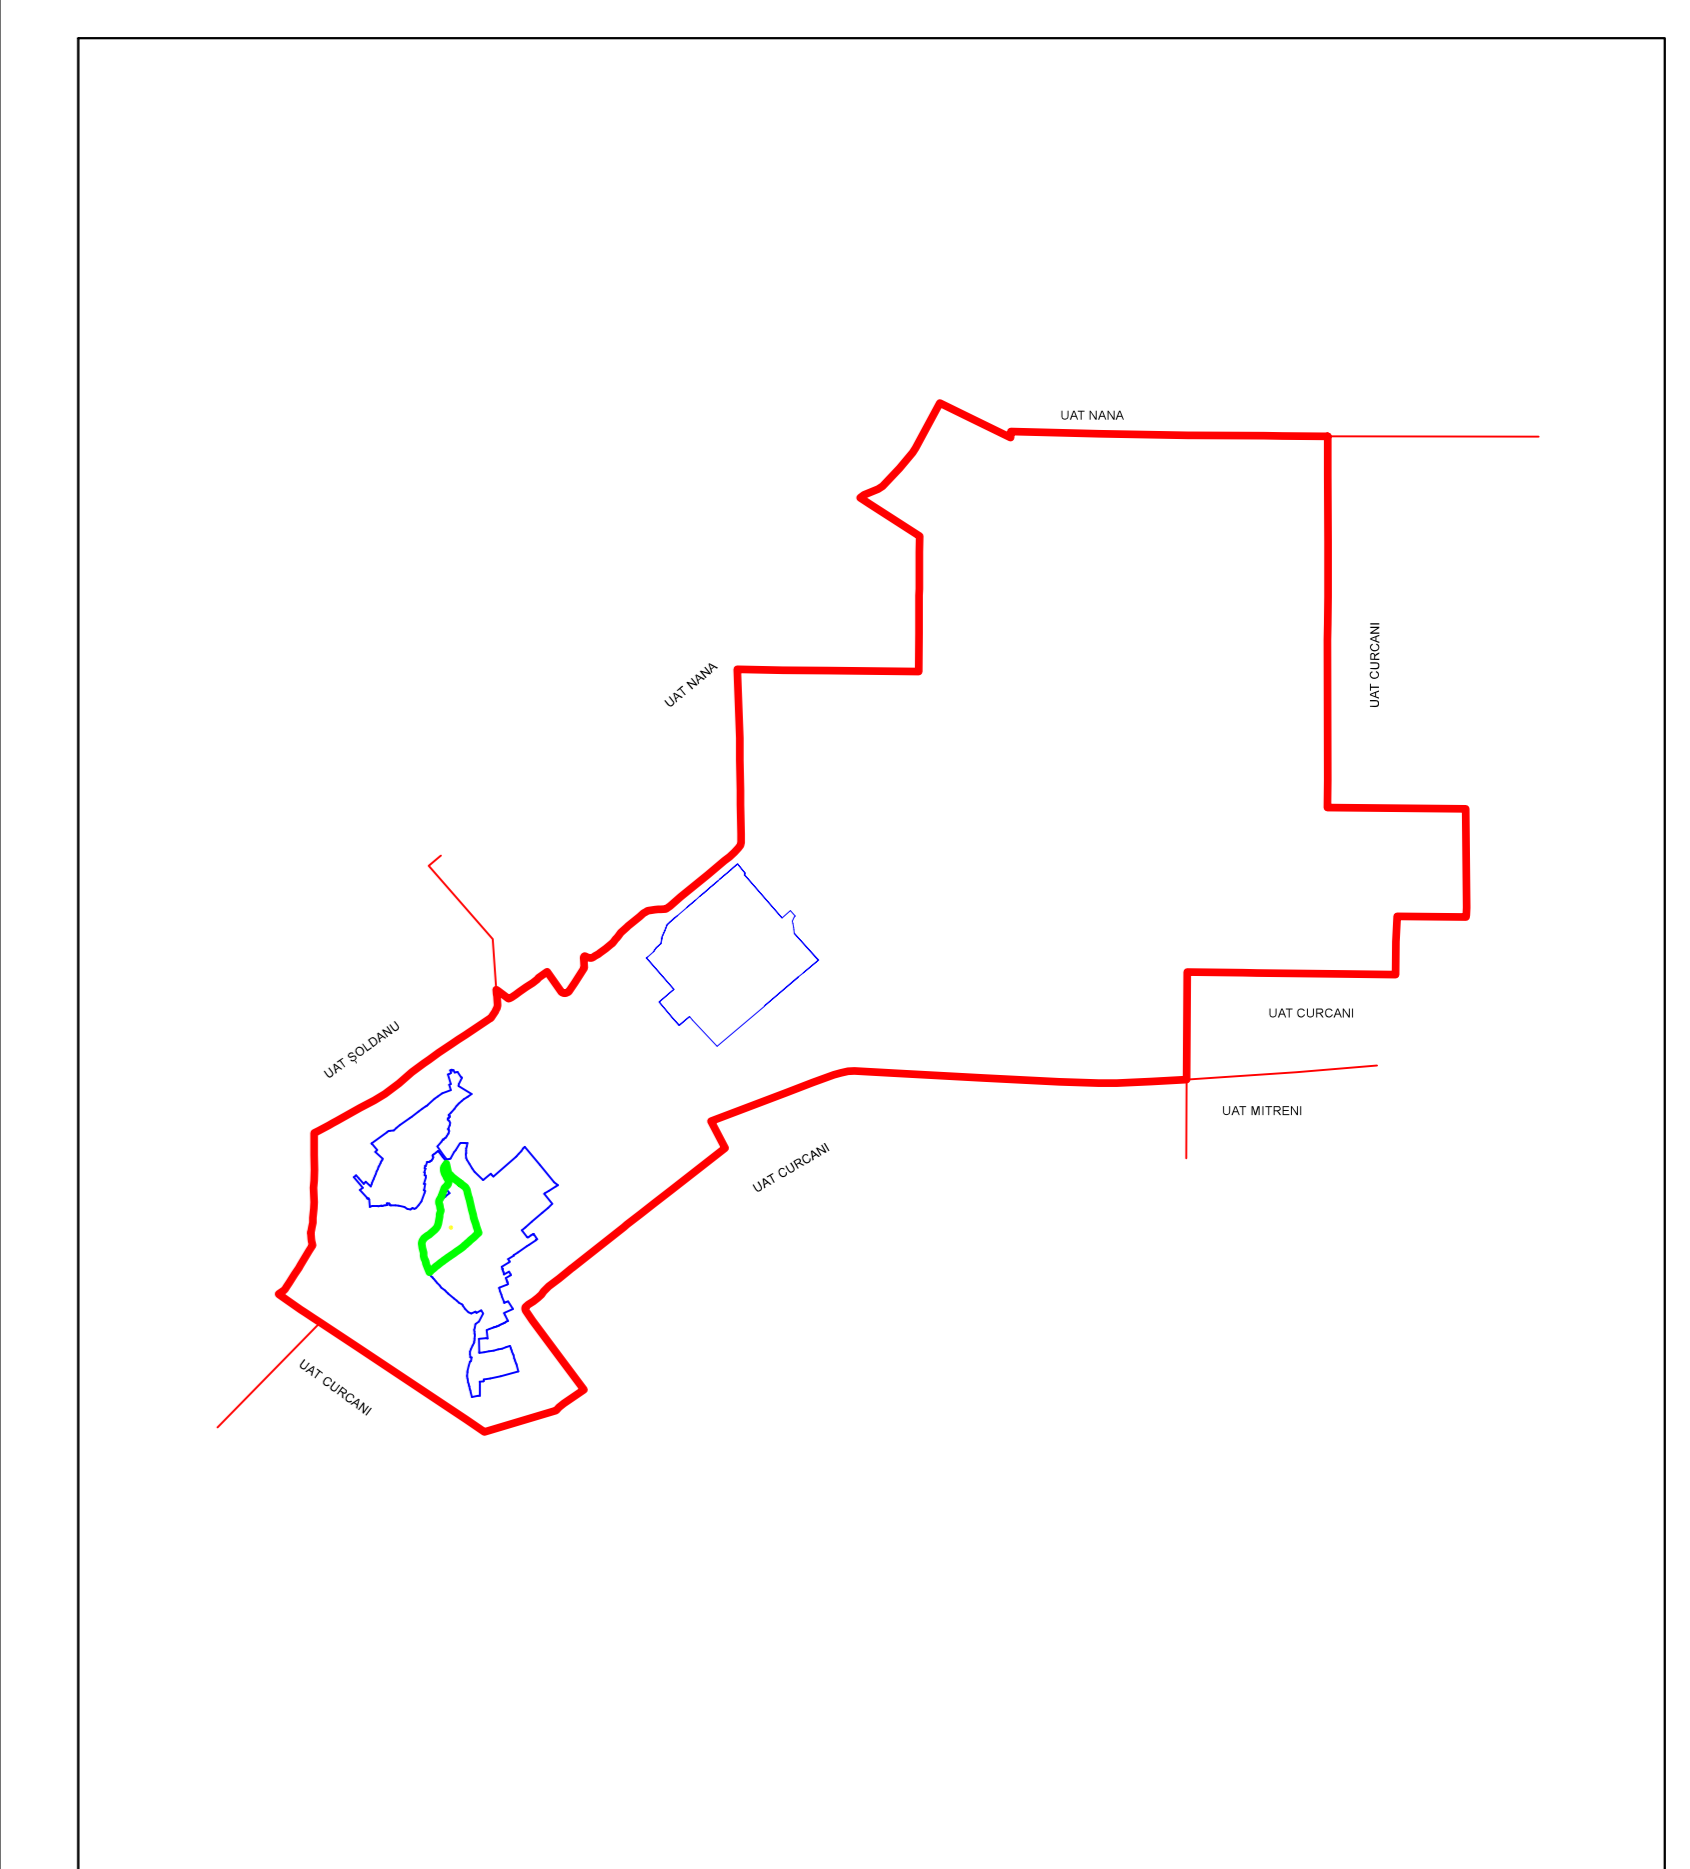

PLAN CADASTRAL
JUDEȚ CĂLĂRAȘI, UAT LUICA
Sectorul Cadastral 15

Spre publicare

Scara 1:1000

Sistem de proiectie "STEREO '70"

- Plansa 2-

SCHITA DE RACORDARE A PLANSELOR

LEGENDA

	Limită IMOBIL
	Limită CONSTRUCTIE
	Limită SECTOR
	Limită UAT
	Limită INTRAVILAN
	Limită TARLA
	Număr SECTOR
489	ID IMOBIL
T1	Număr TARLA
De 7	Toponimie
7	NUMAR POSTAL

SCHITA DISPUNERII SECTORULUI CADASTRAL