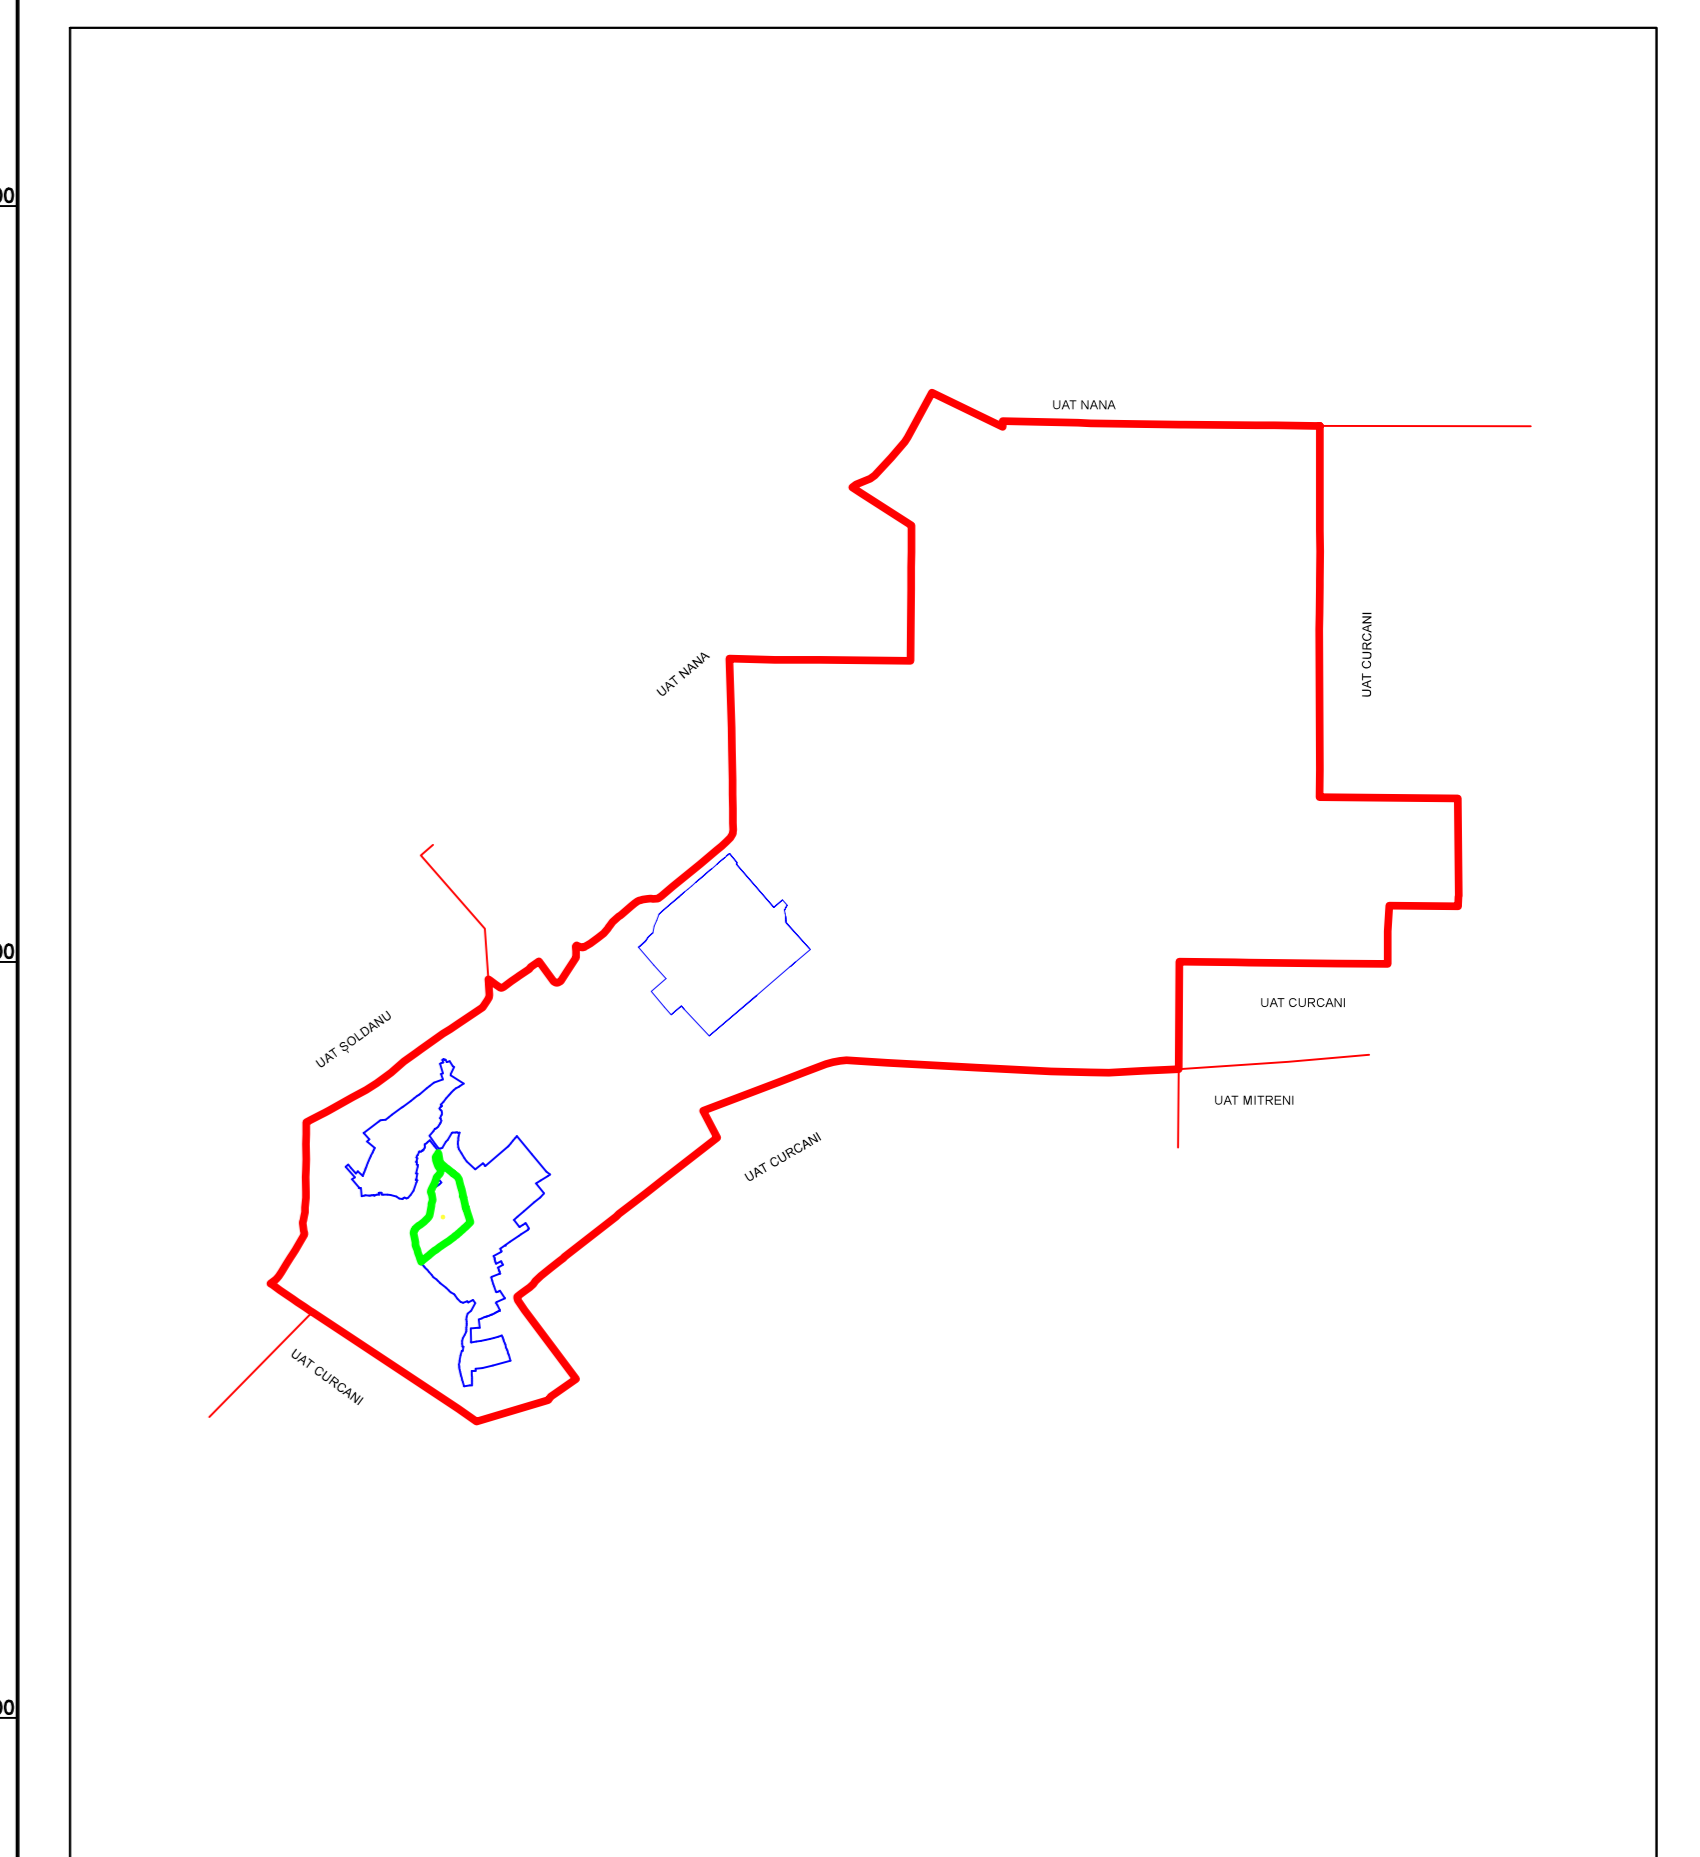

PLAN CADASTRAL
JUDEȚ CĂLĂRAȘI, UAT LUICA
Sectorul Cadastral 15

Spre publicare
Scara 1:1000
Sistem de proiectie "STEREO '70"
- Plansa 1 -

SCHITA DE RACORDARE A PLANSELOR

LEGENDA

	Limită IMOBIL
	Limită CONSTRUCTIE
	Limită SECTOR
	Limită UAT
	Limită INTRAVILAN
	Limită TARLA
	Număr SECTOR
489	ID IMOBIL
T1	Număr TARLA
De 7	Toponimie
7	NUMAR POSTAL

SCHITA DISPUNERII SECTORULUI CADASTRAL