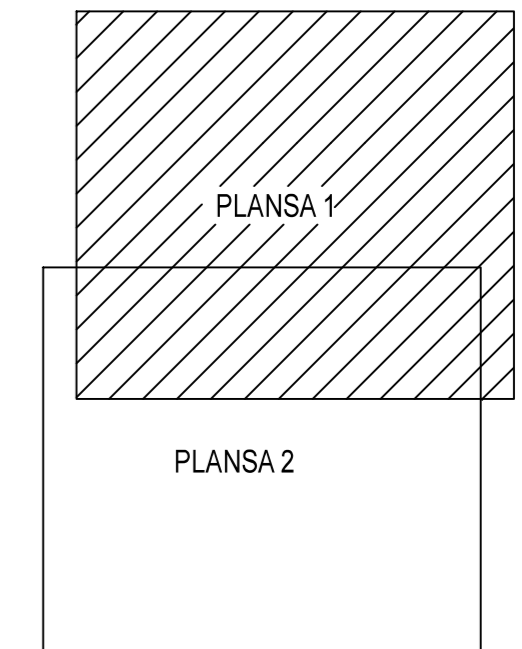

PLAN CADASTRAL
JUDEȚ CĂLĂRAȘI, UAT LUICA
Sectorul Cadastral 15

Spre publicare
Scara 1:1000
Sistem de proiectie "STEREO '70"
- Plansa 1 -

SCHITA DE RACORDARE A PLANSELOR