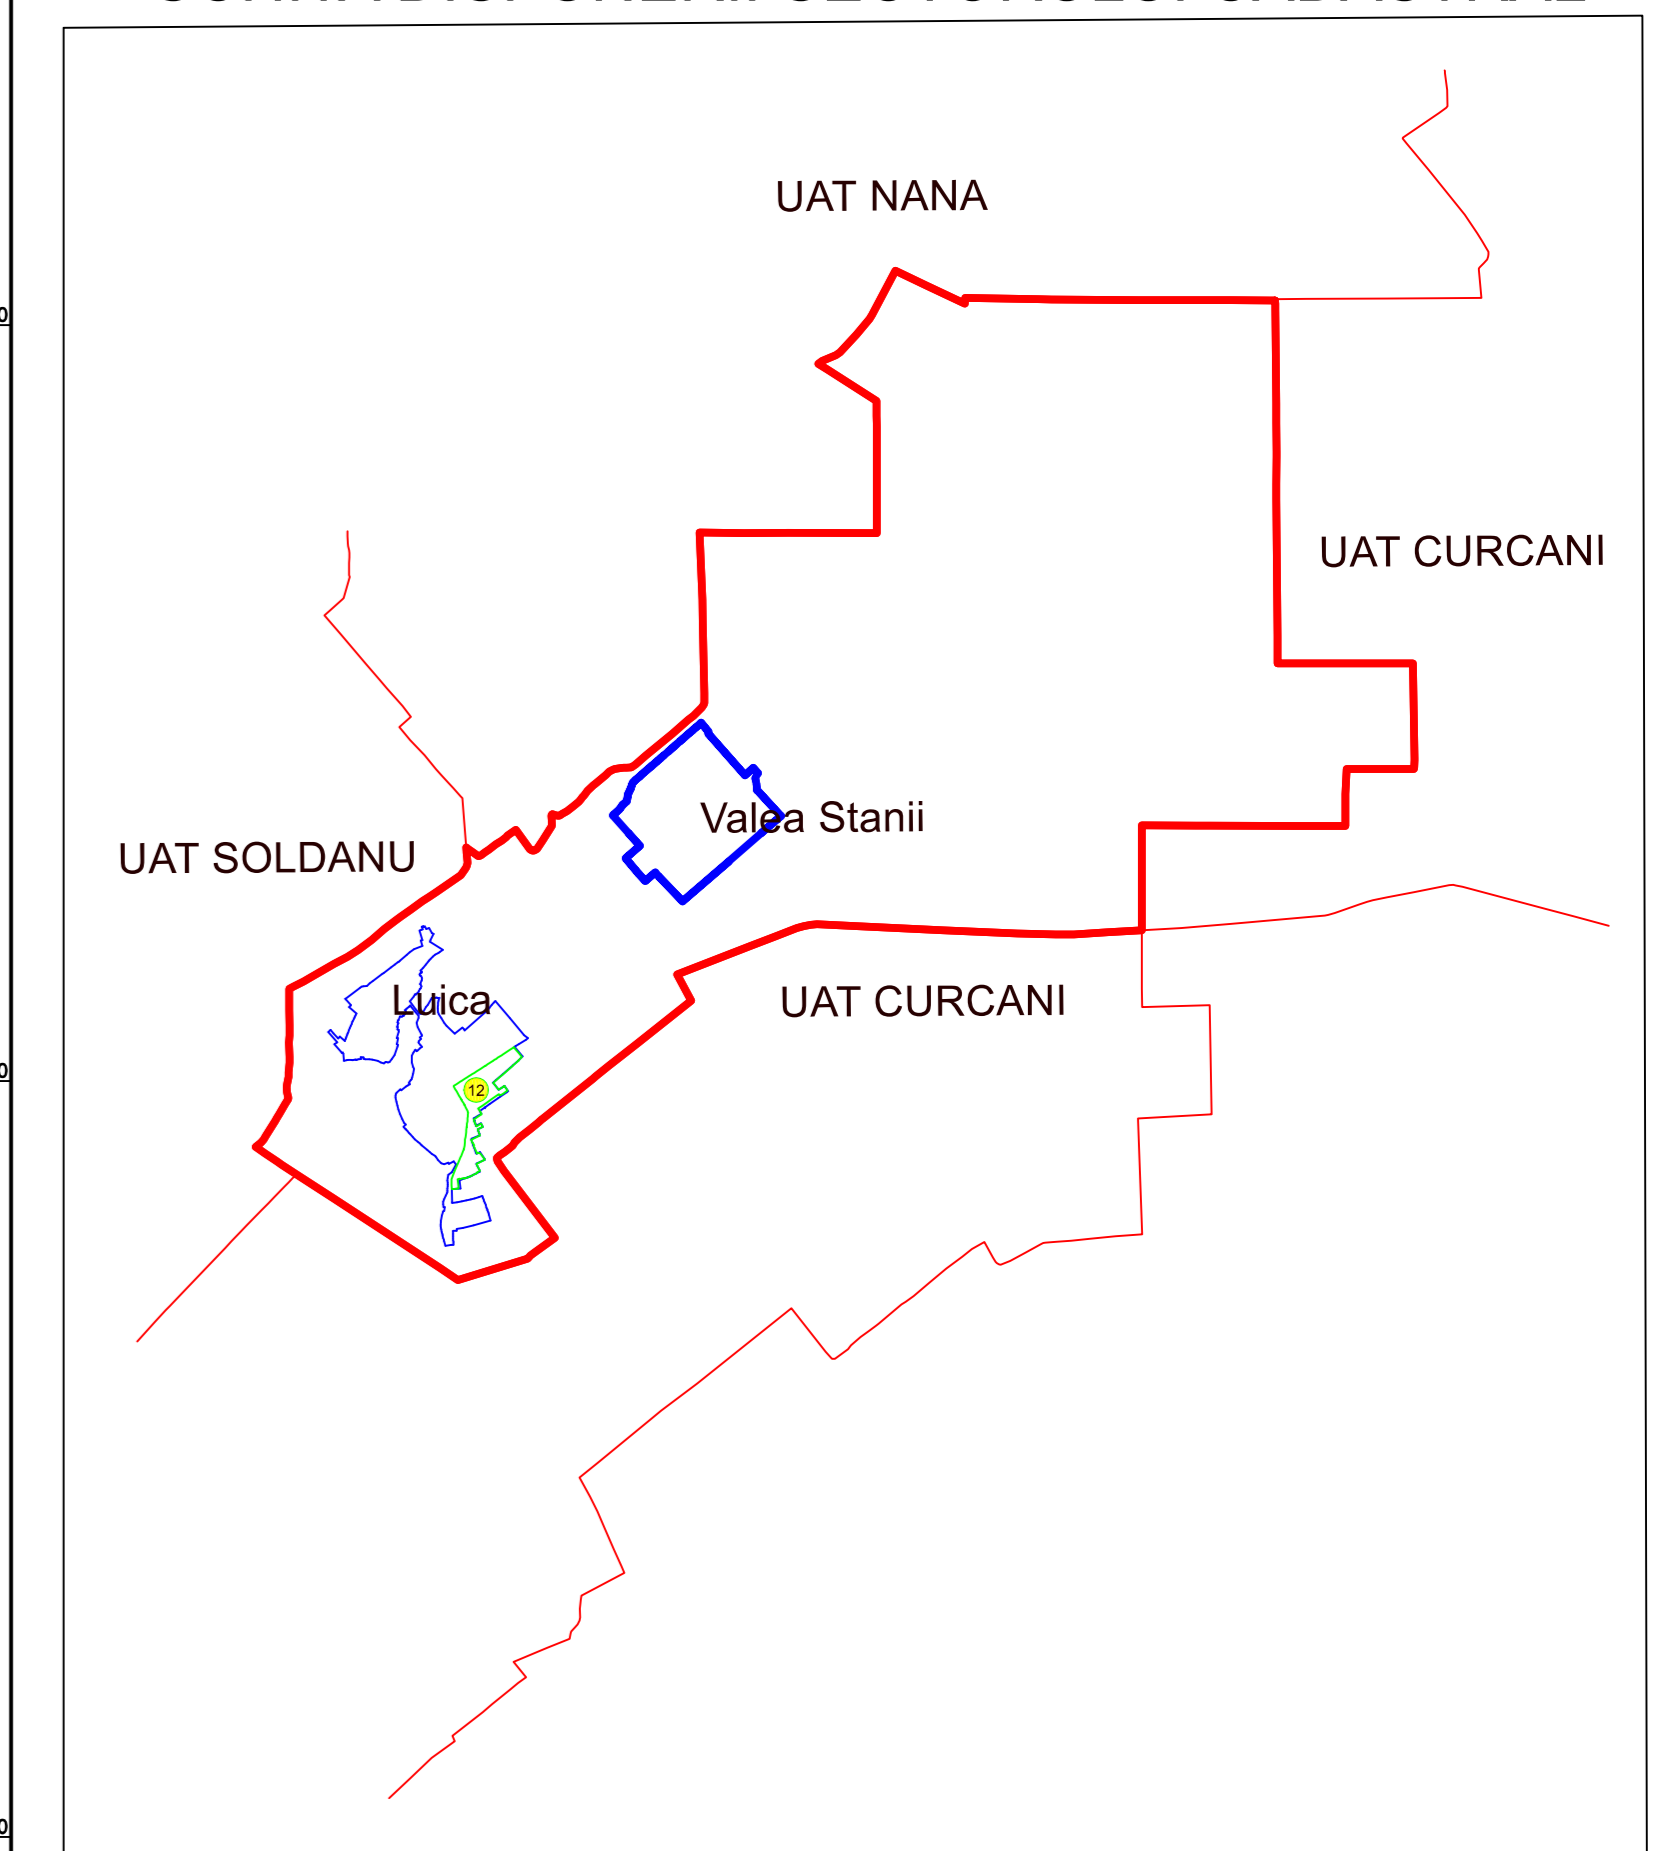

PLAN CADASTRAL

JUDEȚ CĂLĂRAȘI, UAT LUICA

Sectorul Cadastral 12

Spre publicare

Scara 1:1000

Sistem de proiecție "STEREO '70"

- Plansa 2 -

SCHITA DE RACORDARE A PLANSELOR

LEGENDA

- Limită IMOBIL
- Limită CONSTRUCTIE
- Limită SECTOR
- Limită UAT
- Limită INTRAVILAN
- Limită TARLA
- Număr SECTOR
- ID IMOBIL
- Număr TARLA
- Toponimie
- NUMAR POSTAL

SCHITA DISPUNERII SECTORULUI CADASTRAL