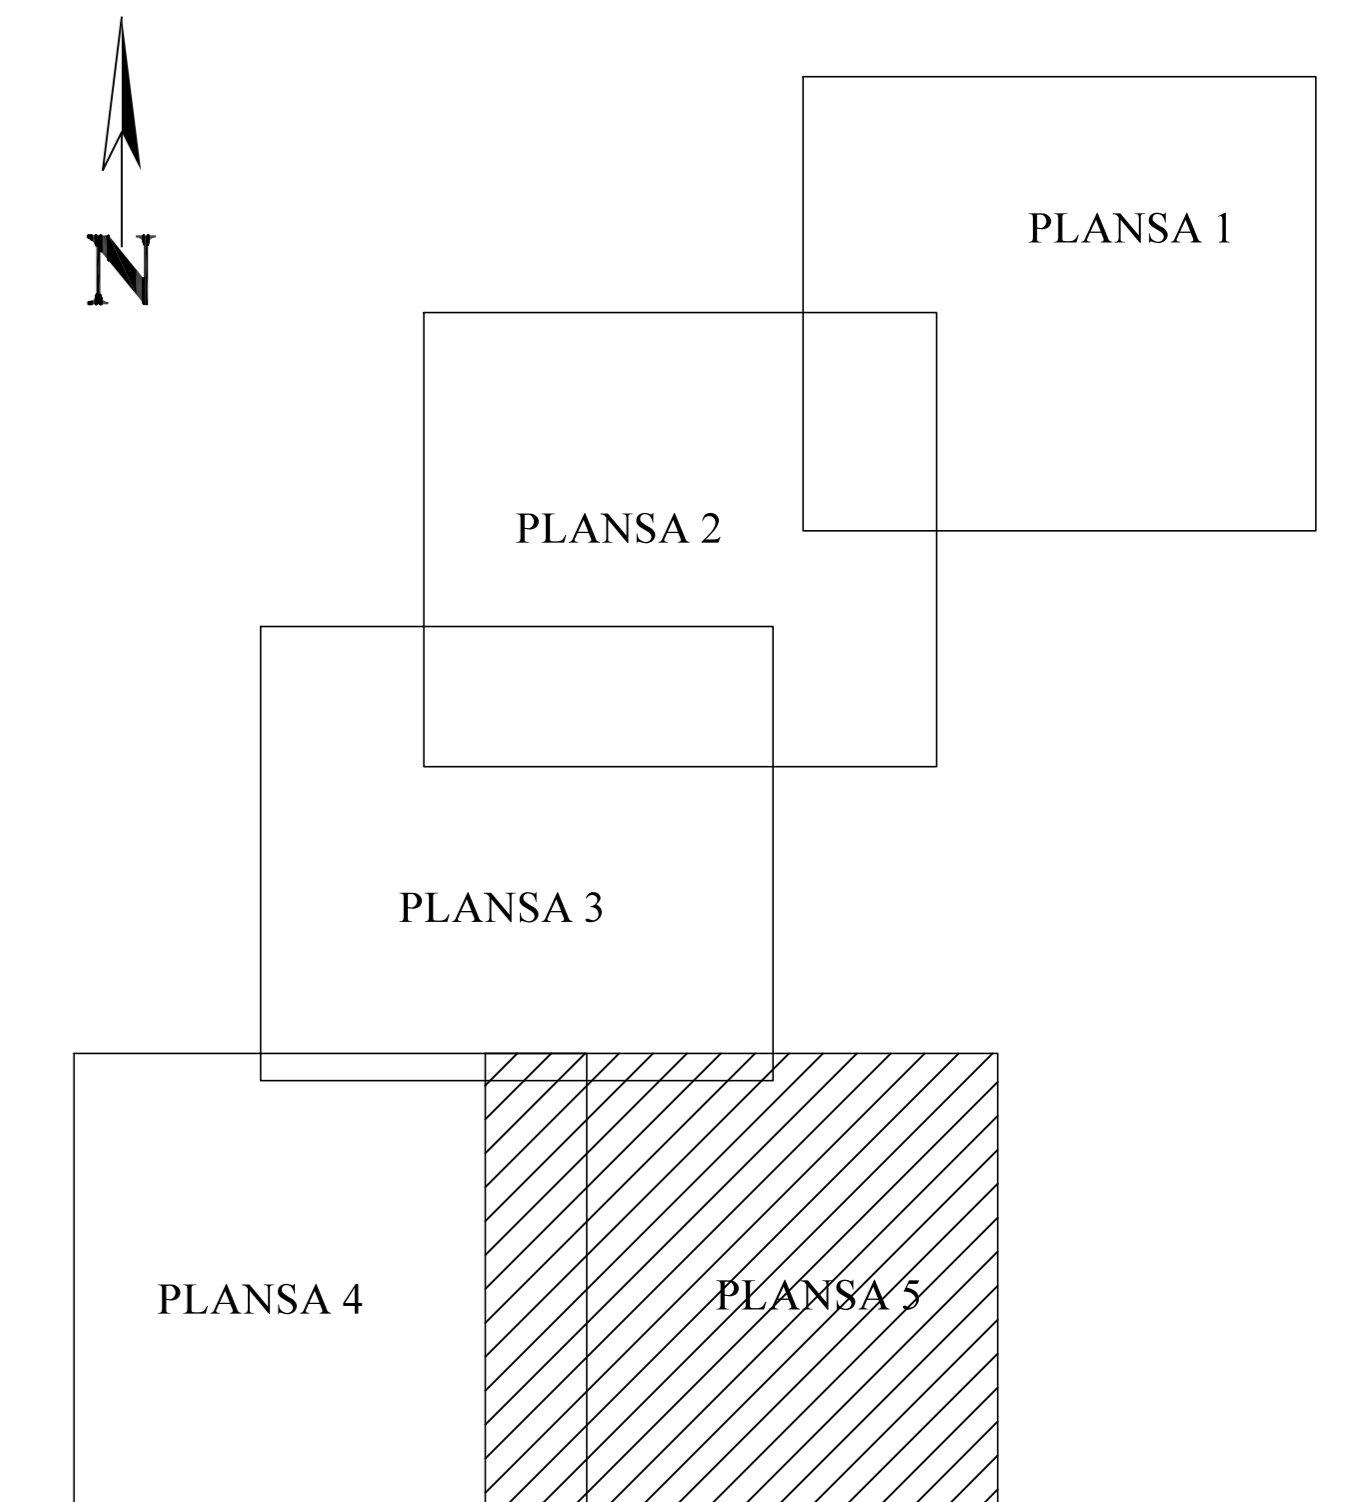

PLAN CADASTRAL
JUDET CALARASI, UAT LUICA
Sectorul Cadastral 10

Spre publicare
Scara 1:1000
Sistem de proiectie "STEREO '70"
- Plansa 5 -

SCHITA DE RACORDARE A PLANSELOR

LEGENDA

	Limită IMOBIL
	Limită SECTOR
	Limită UAT
	Limită INTRAVILAN
	Limită TARLA
	1
489	ID IMOBIL
T1	Număr TARLA
DE 7	Toponimie

SCHITA DISPUNERII SECTORULUI CADASTRAL