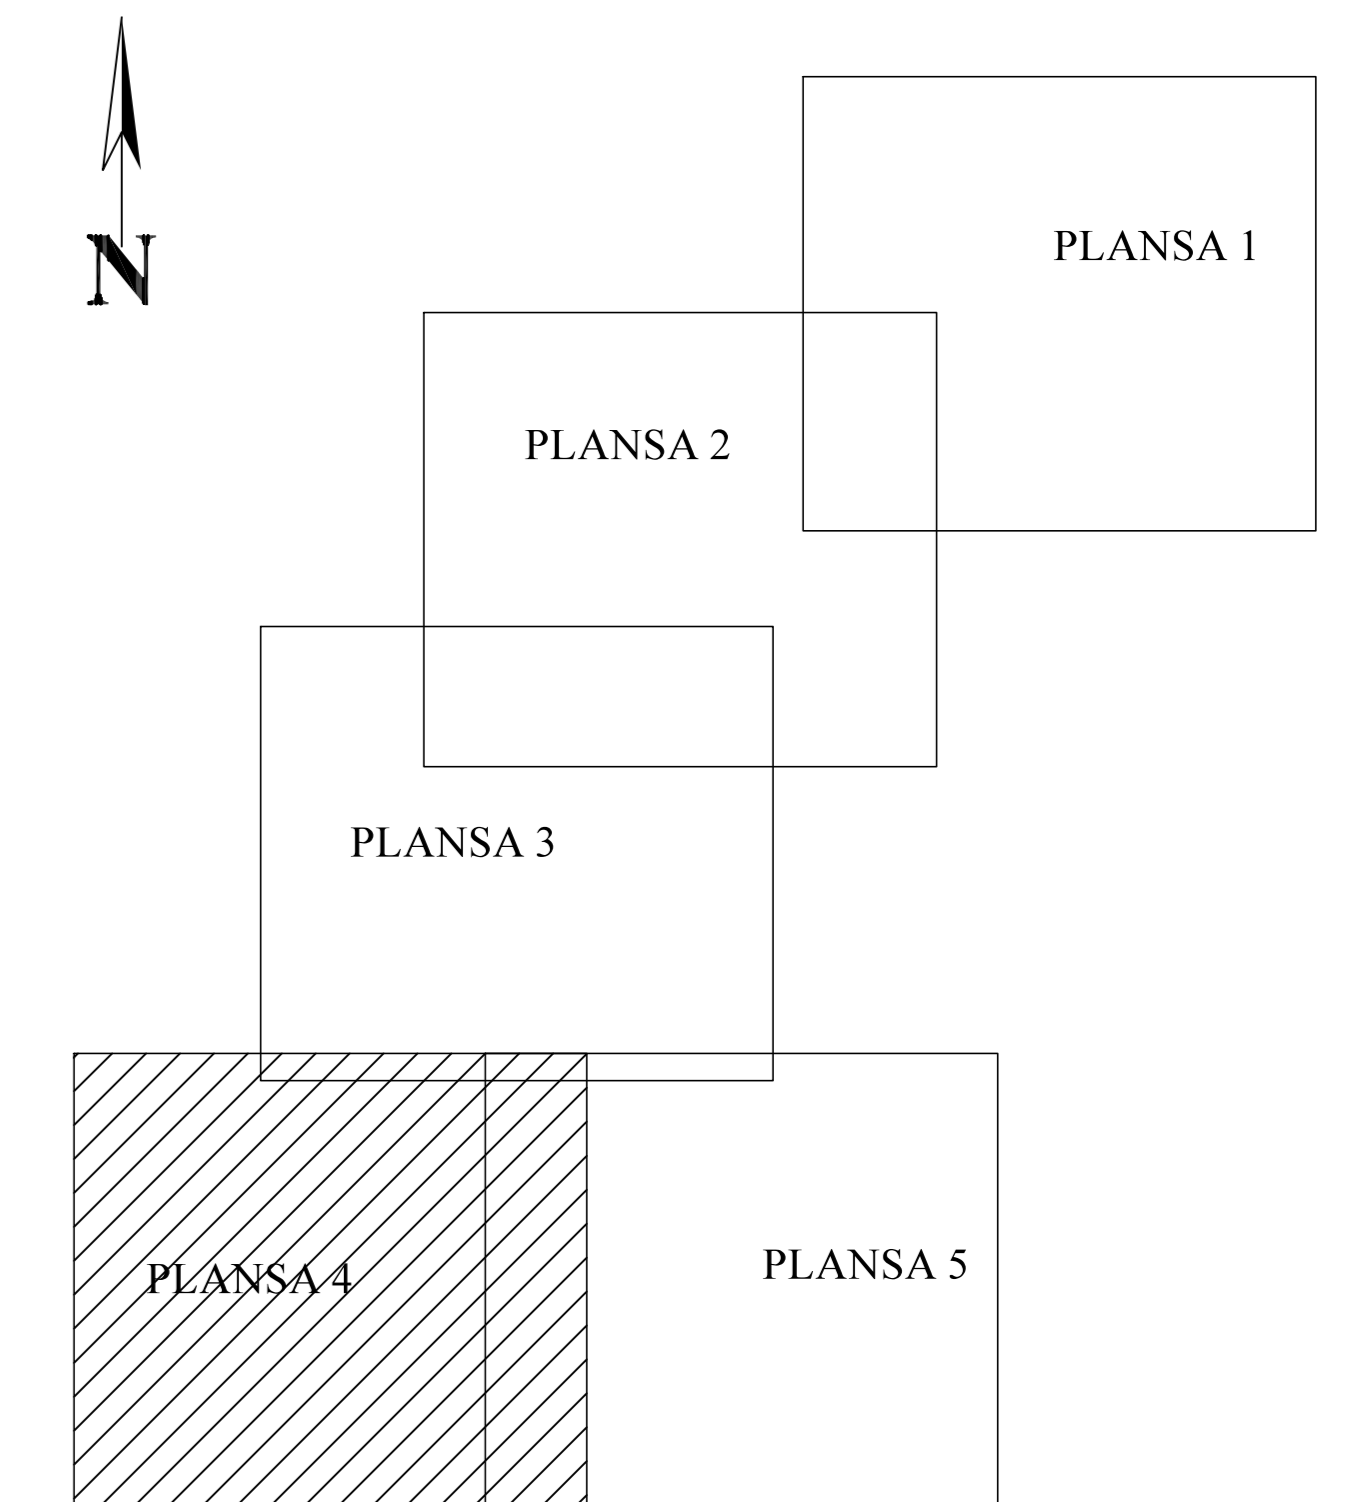

PLAN CADASTRAL
JUDET CALARASI, UAT LUICA
Sectorul Cadastral 10

Spre publicare
Scara 1:1000
Sistem de proiectie "STEREO '70"
- Plansa 4 -

SCHITA DE RACORDARE A PLANSELOR

LEGENDA

	Limită IMOBIL
	Limită SECTOR
	Limită UAT
	Limită INTRAVILAN
	Limită TARLA
	1
489	ID IMOBIL
T1	Număr TARLA
DE 7	Toponimie

SCHITA DISPUNERII SECTORULUI CADASTRAL