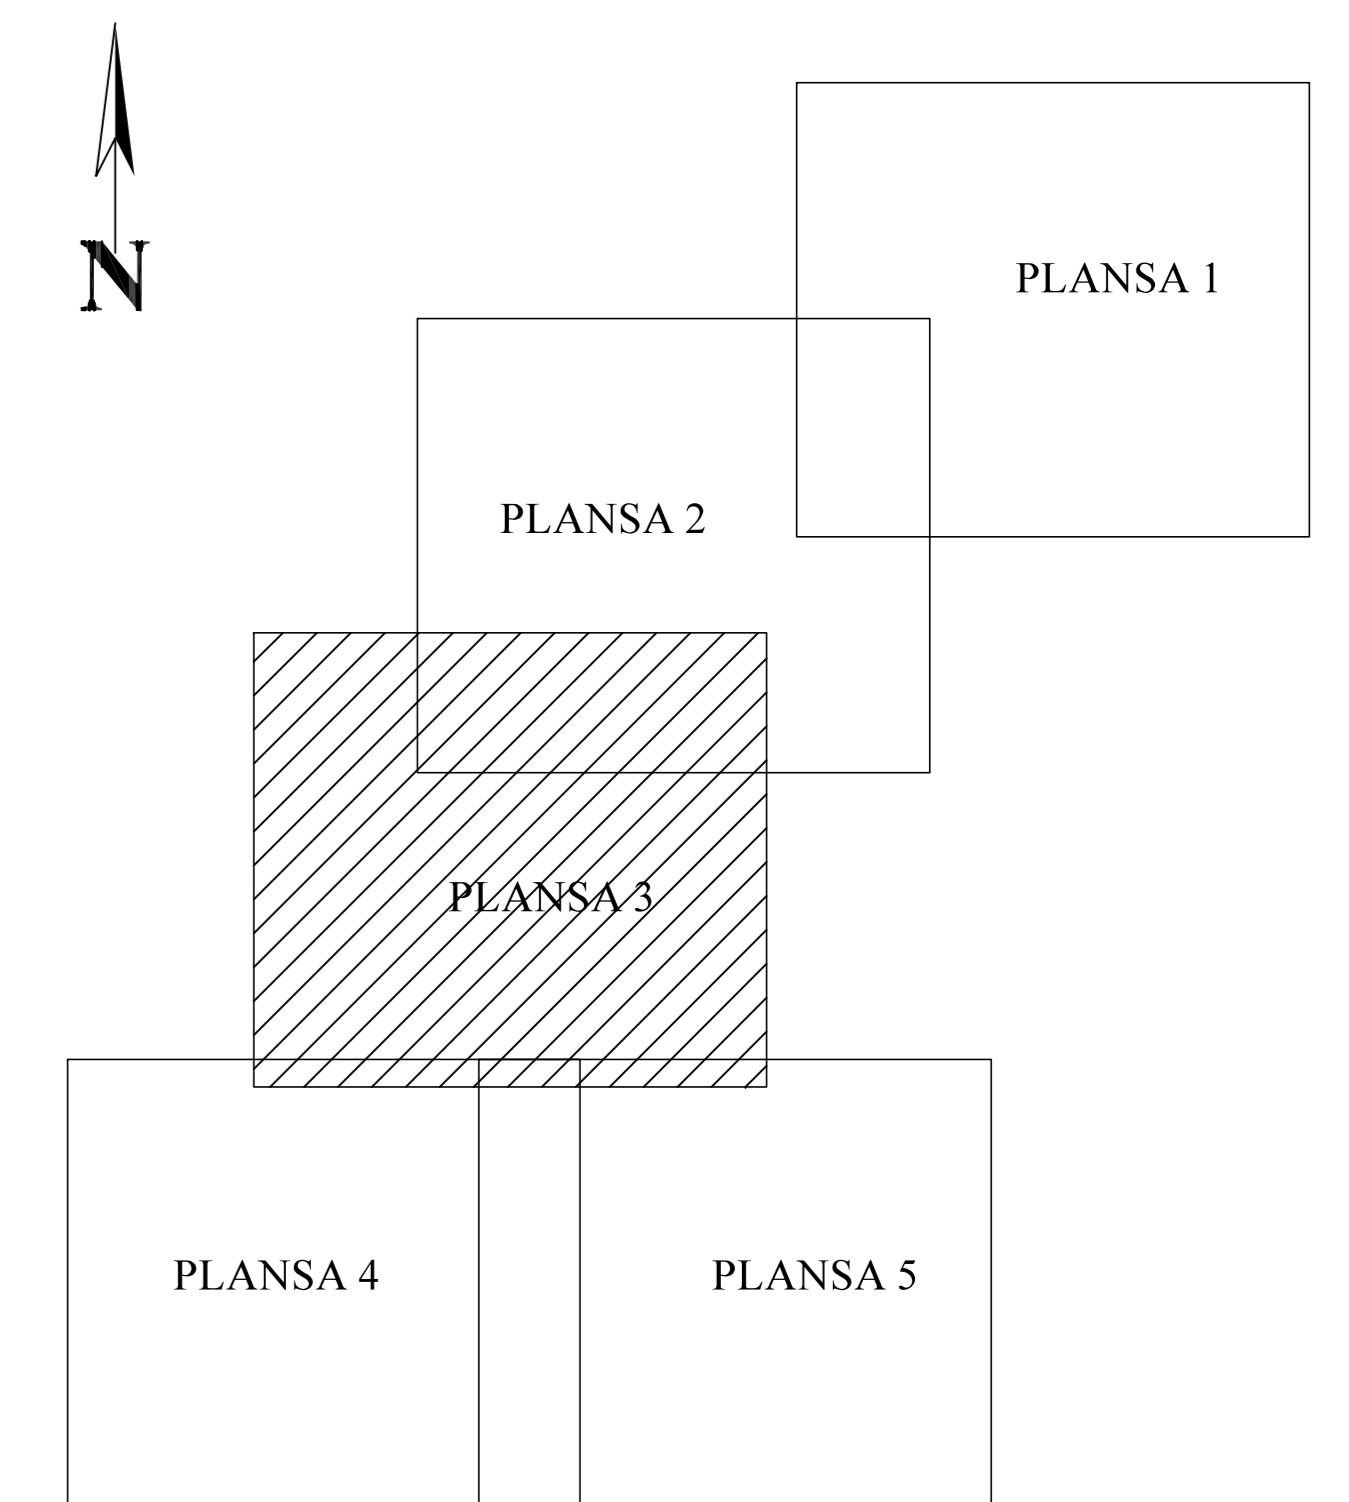

PLAN CADASTRAL
JUDET CALARASI, UAT LUICA
Sectorul Cadastral 10

Spre publicare
 Scara 1:1000
 Sistem de proiectie "STEREO '70"
 - Plansa 3 -

SCHITA DE RACORDARE A PLANSELOR

LEGENDA

	Limită IMOBIL
	Limită SECTOR
	Limită UAT
	Limită INTRAVILAN
	Limită TARLA
	489 ID IMOBIL
	Număr TARLA
	Toponimie

SCHITA DISPUNERII SECTORULUI CADASTRAL