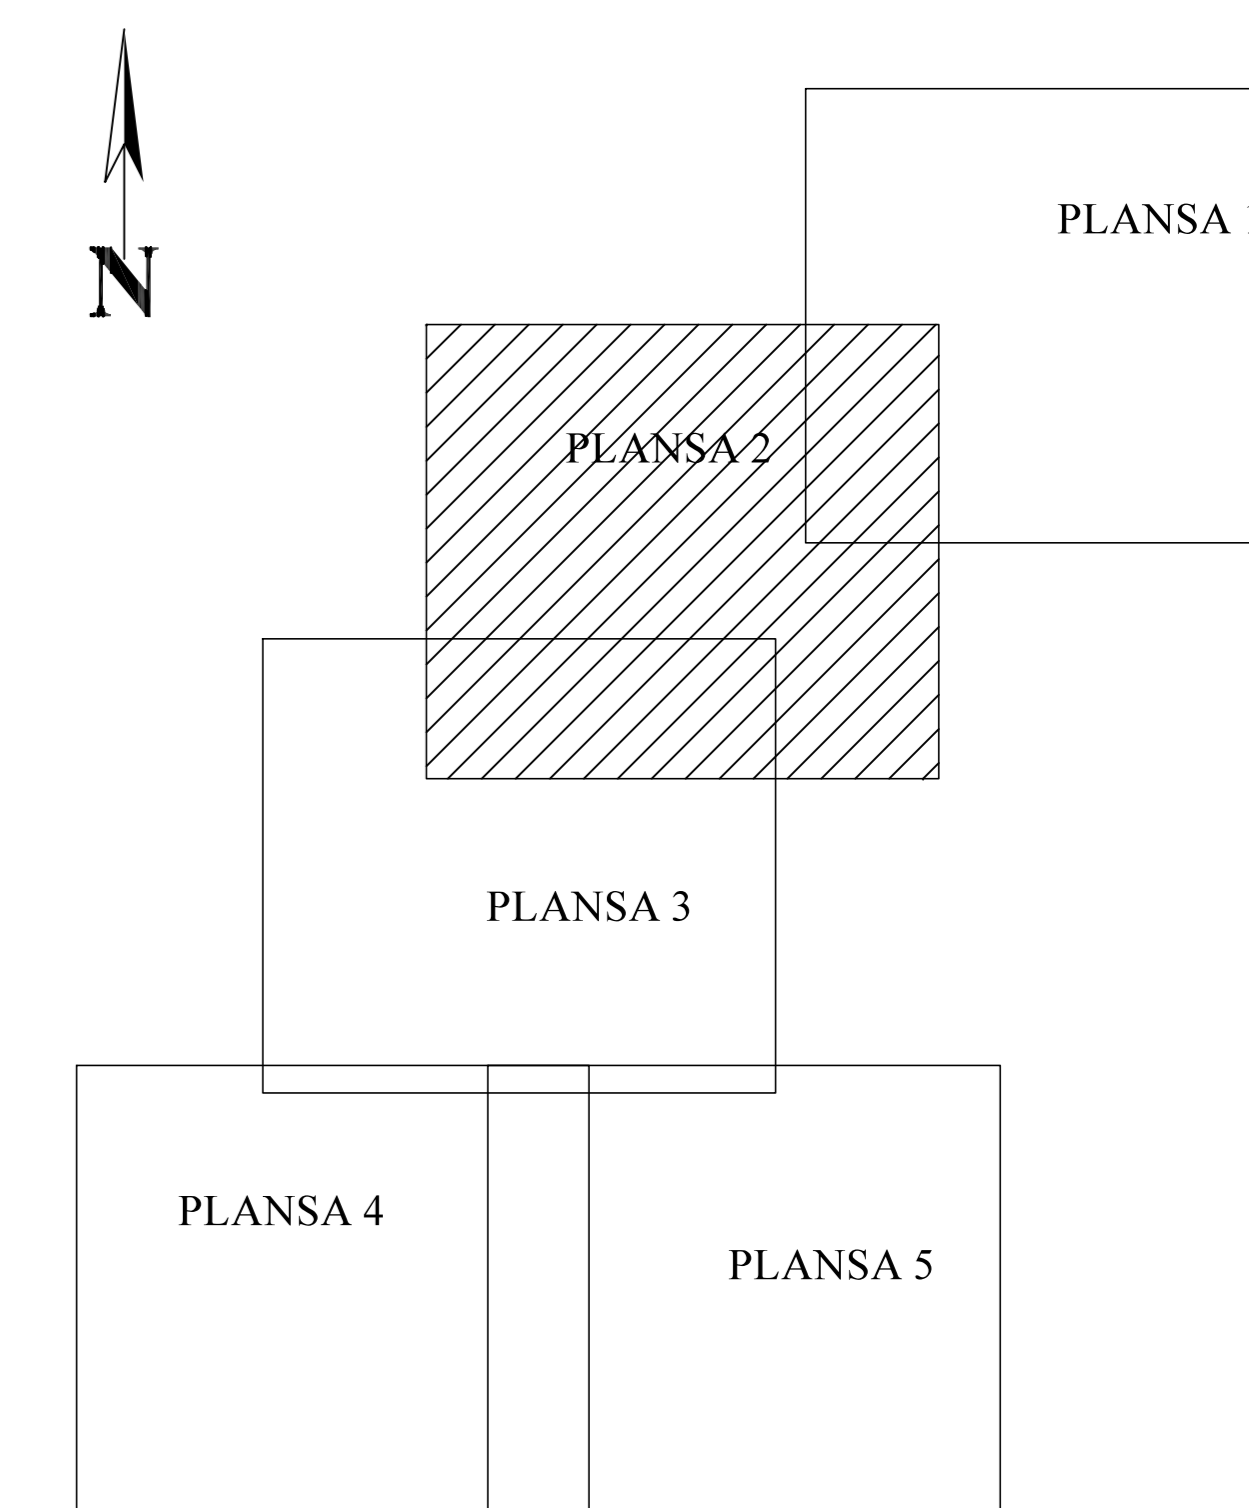

**PLAN CADASTRAL**  
**JUDET CALARASI, UAT LUICA**  
 Sectorul Cadastral 10

Spre publicare  
 Scara 1:1000  
 Sistem de proiectie "STEREO '70"  
 - Plansa 2 -

SCHITA DE RACORDARE A PLANSELOR

**LEGENDA**

	Limită IMOBIL
	Limită SECTOR
	Limită UAT
	Limită INTRAVILAN
	Limită TARLA
	1 ID IMOBIL
	T1 Număr TARLA
	DE 7 Toponimie

SCHITA DISPUNERII SECTORULUI CADASTRAL