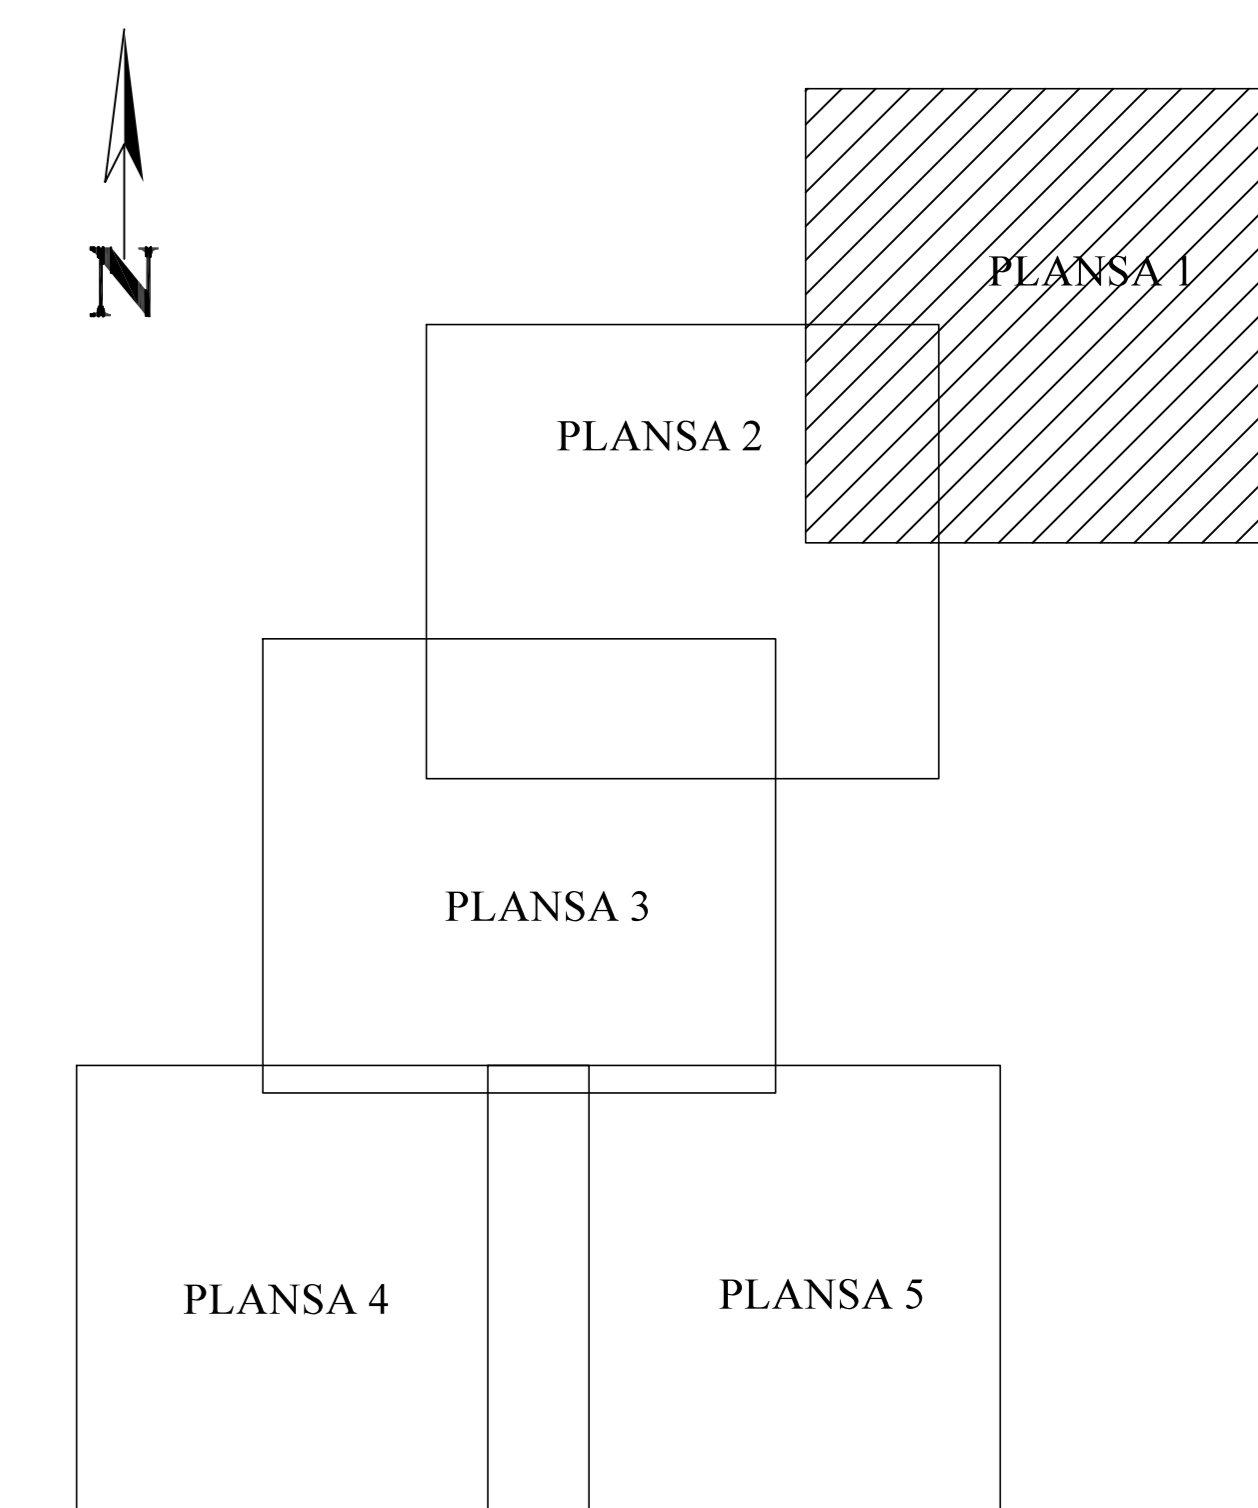

PLAN CADASTRAL
JUDET CALARASI, UAT LUICA
Sectorul Cadastral 10

Spre publicare
Scara 1:1000
Sistem de proiectie "STEREO '70"
- Plansa 1 -

SCHITA DE RACORDARE A PLANSELOR

LEGENDA

	Limită IMOBIL
	Limită SECTOR
	Limită UAT
	Limită INTRAVILAN
	Limită TARLA
	489 ID IMOBIL
	Număr TARLA
	Toponimie

SCHITA DISPUNERII SECTORULUI CADASTRAL