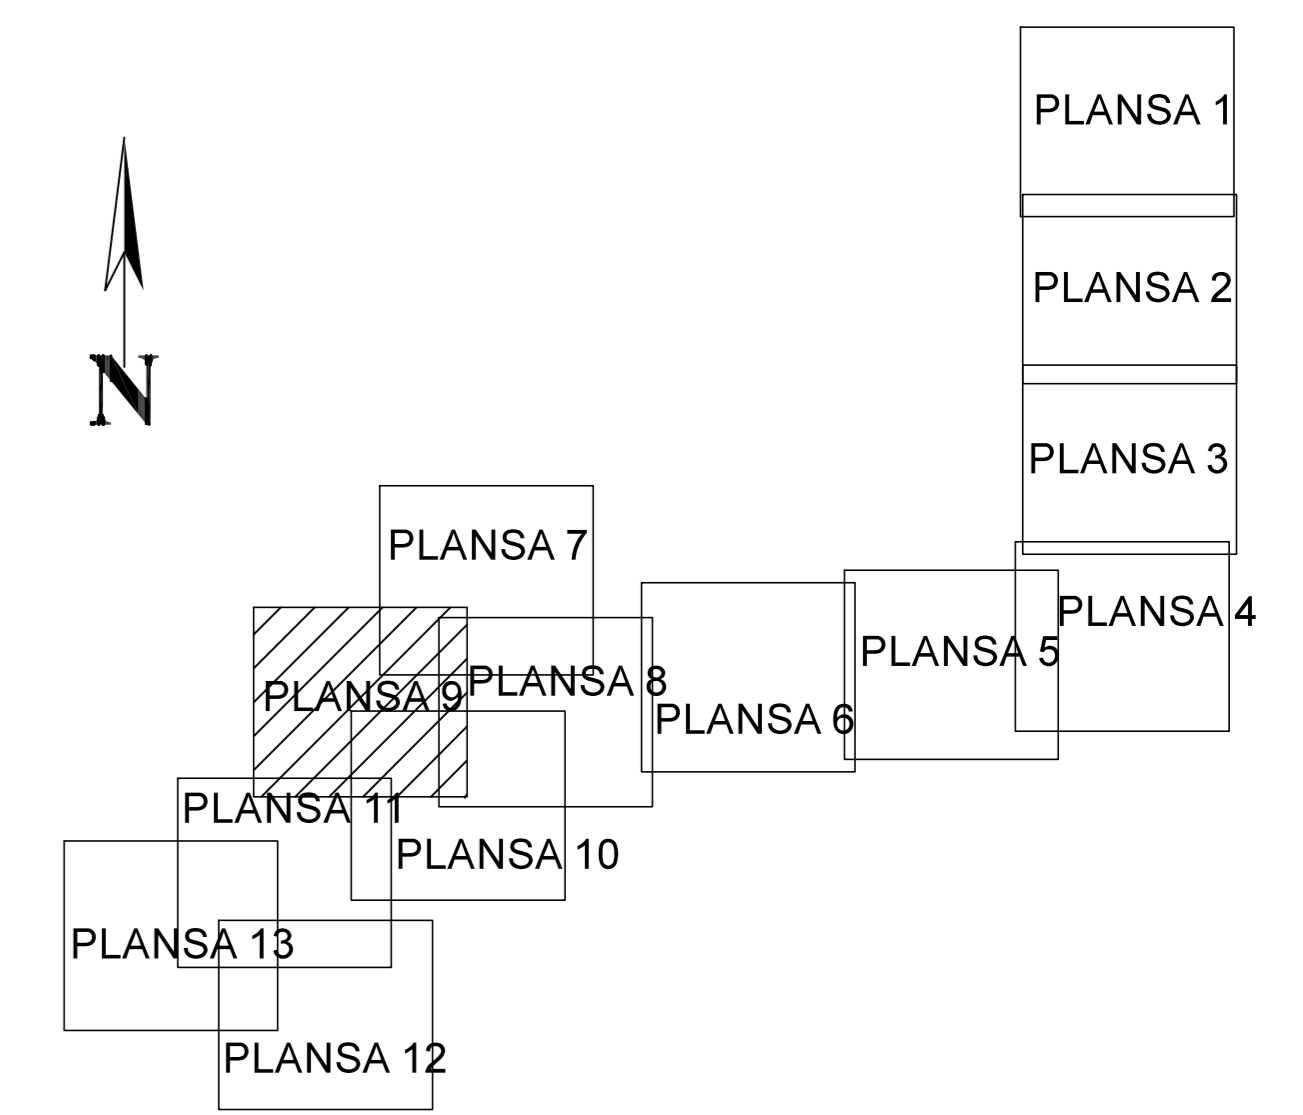

PLAN CADASTRAL
JUDET CALARASI, UAT LUICA
Sectorul Cadastral 0

Copie spre publicare
Scara 1:2000
Sistem de proiectie "STEREO '70"
- Plansa 9 -

SCHITA DE RACORDARE A PLANSELOR

LEGENDA

	Limită IMOBIL
	Limită SECTOR
	Limită UAT
	Limită INTRAVILAN
	Limită TARLA
	1
489	ID IMOBIL
T1	Număr TARLA
DE 7	Toponimie

SCHITA DISPUNERII SECTORULUI CADASTRAL