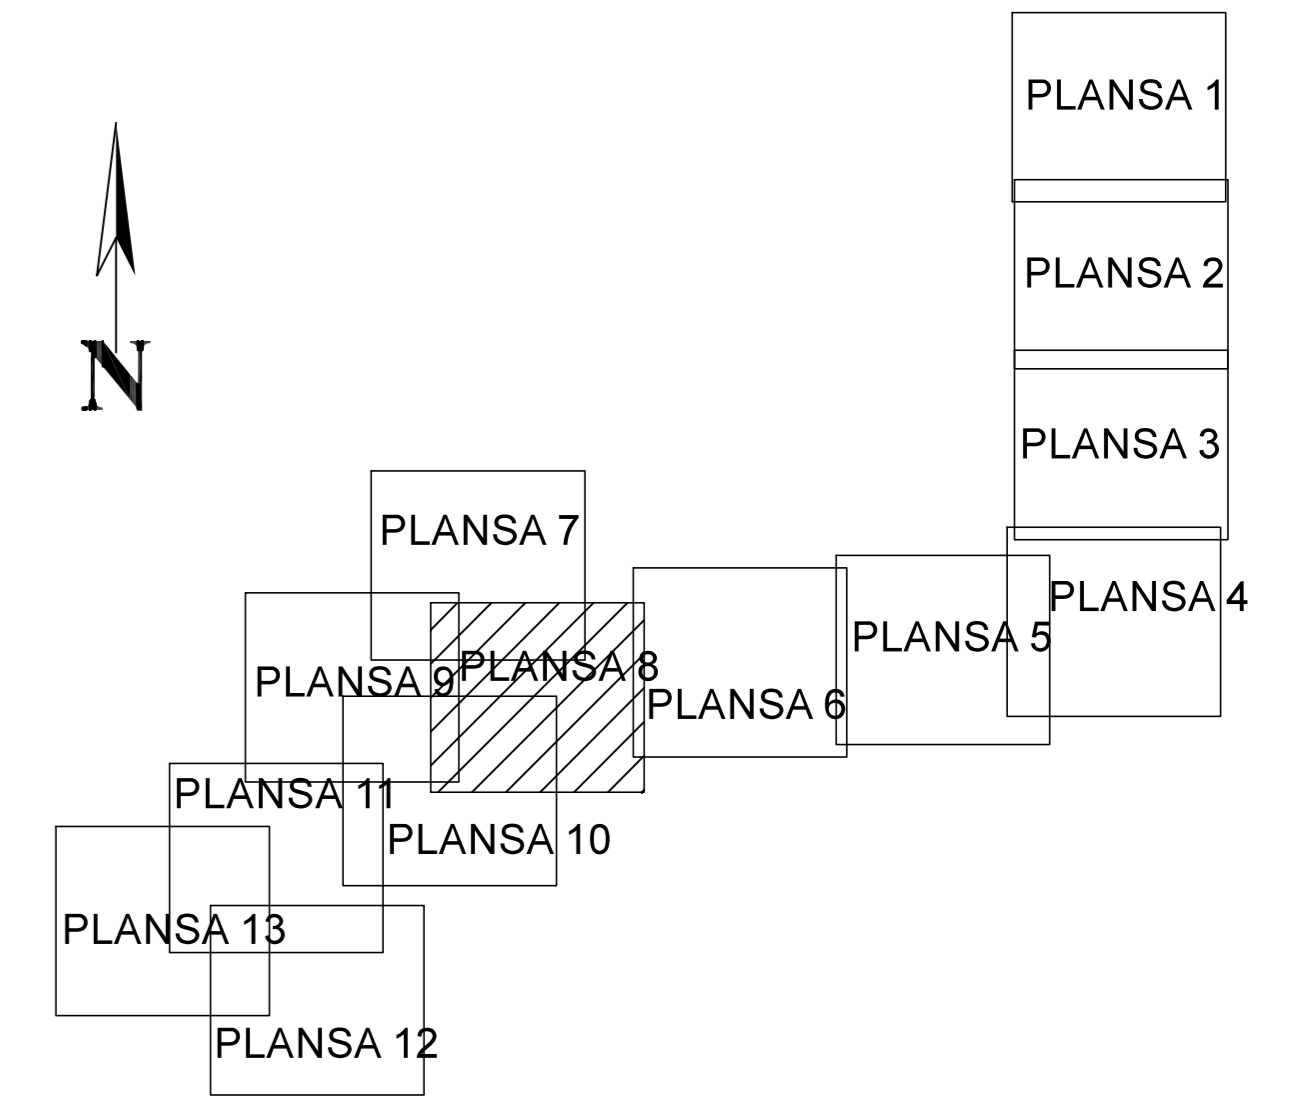

PLAN CADASTRAL
JUDET CALARASI, UAT LUICA
Sectorul Cadastral 0

Copie spre publicare
Scara 1:2000
Sistem de proiectie "STEREO '70"
- Plansa 8 -

SCHITA DE RACORDARE A PLANSELOR

LEGENDA

	Limită IMOBIL
	Limită SECTOR
	Limită UAT
	Limită INTRAVILAN
	Limită TARLA
	1
489	ID IMOBIL
T1	Număr TARLA
DE 7	Toponimie

SCHITA DISPUNERII SECTORULUI CADASTRAL