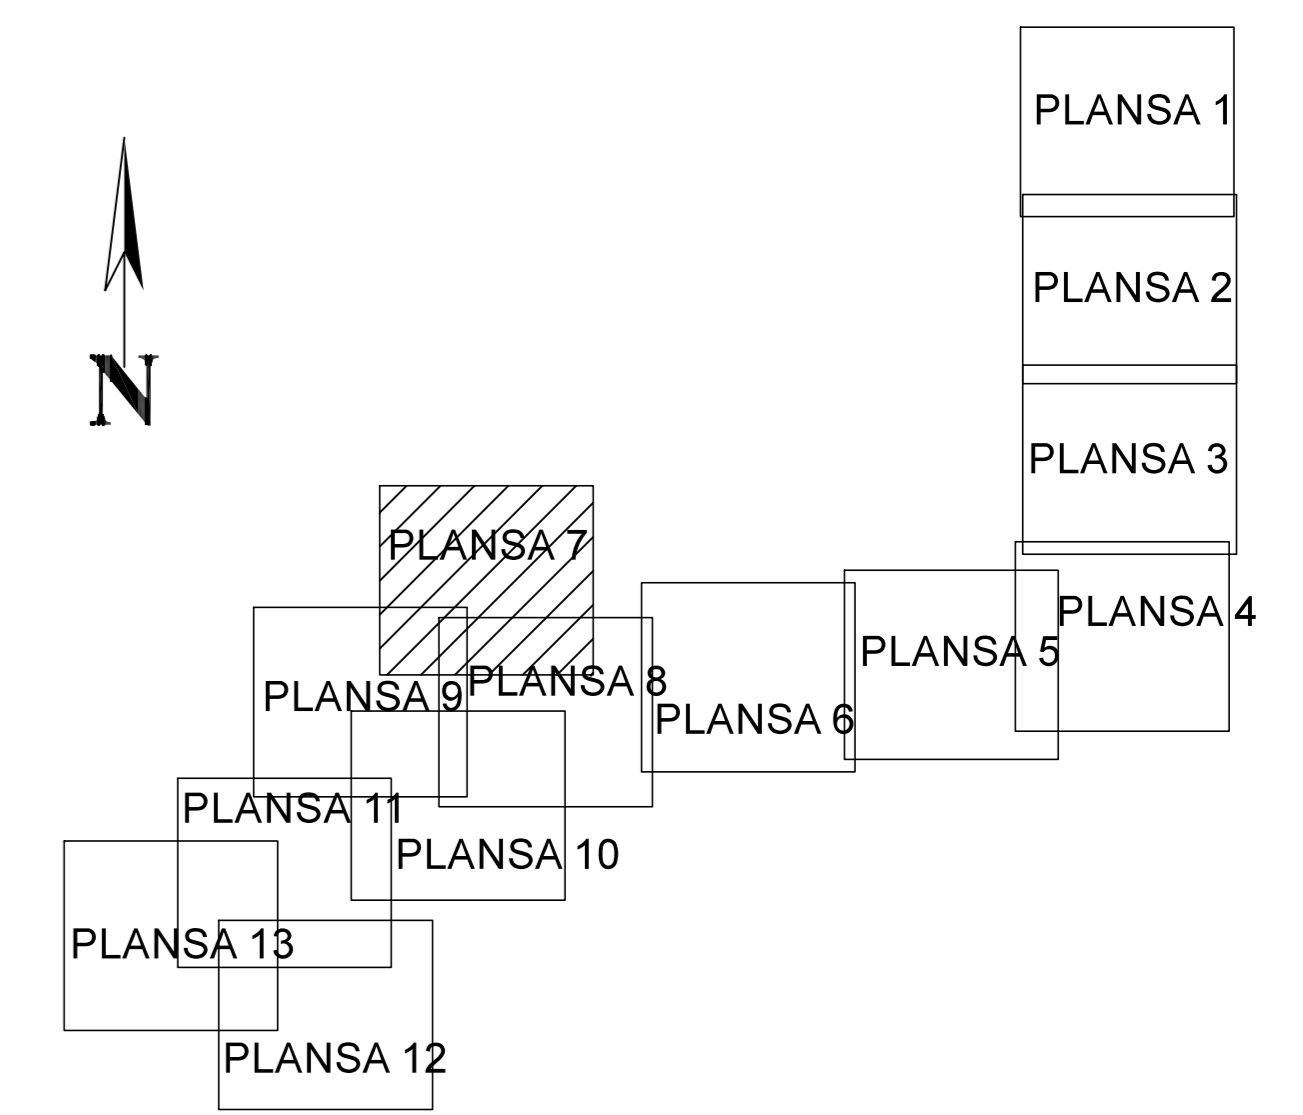

PLAN CADASTRAL
JUDET CALARASI, UAT LUICA
Sectorul Cadastral 0

Copie spre publicare
Scara 1:2000
Sistem de proiectie "STEREO '70"
- Plansa 7 -

SCHITA DE RACORDARE A PLANSELOR

LEGENDA

	Limită IMOBIL
	Limită SECTOR
	Limită UAT
	Limită INTRAVILAN
	Limită TARLA
	ID IMOBIL
	Număr TARLA
	Toponimie

SCHITA DISPUNERII SECTORULUI CADASTRAL